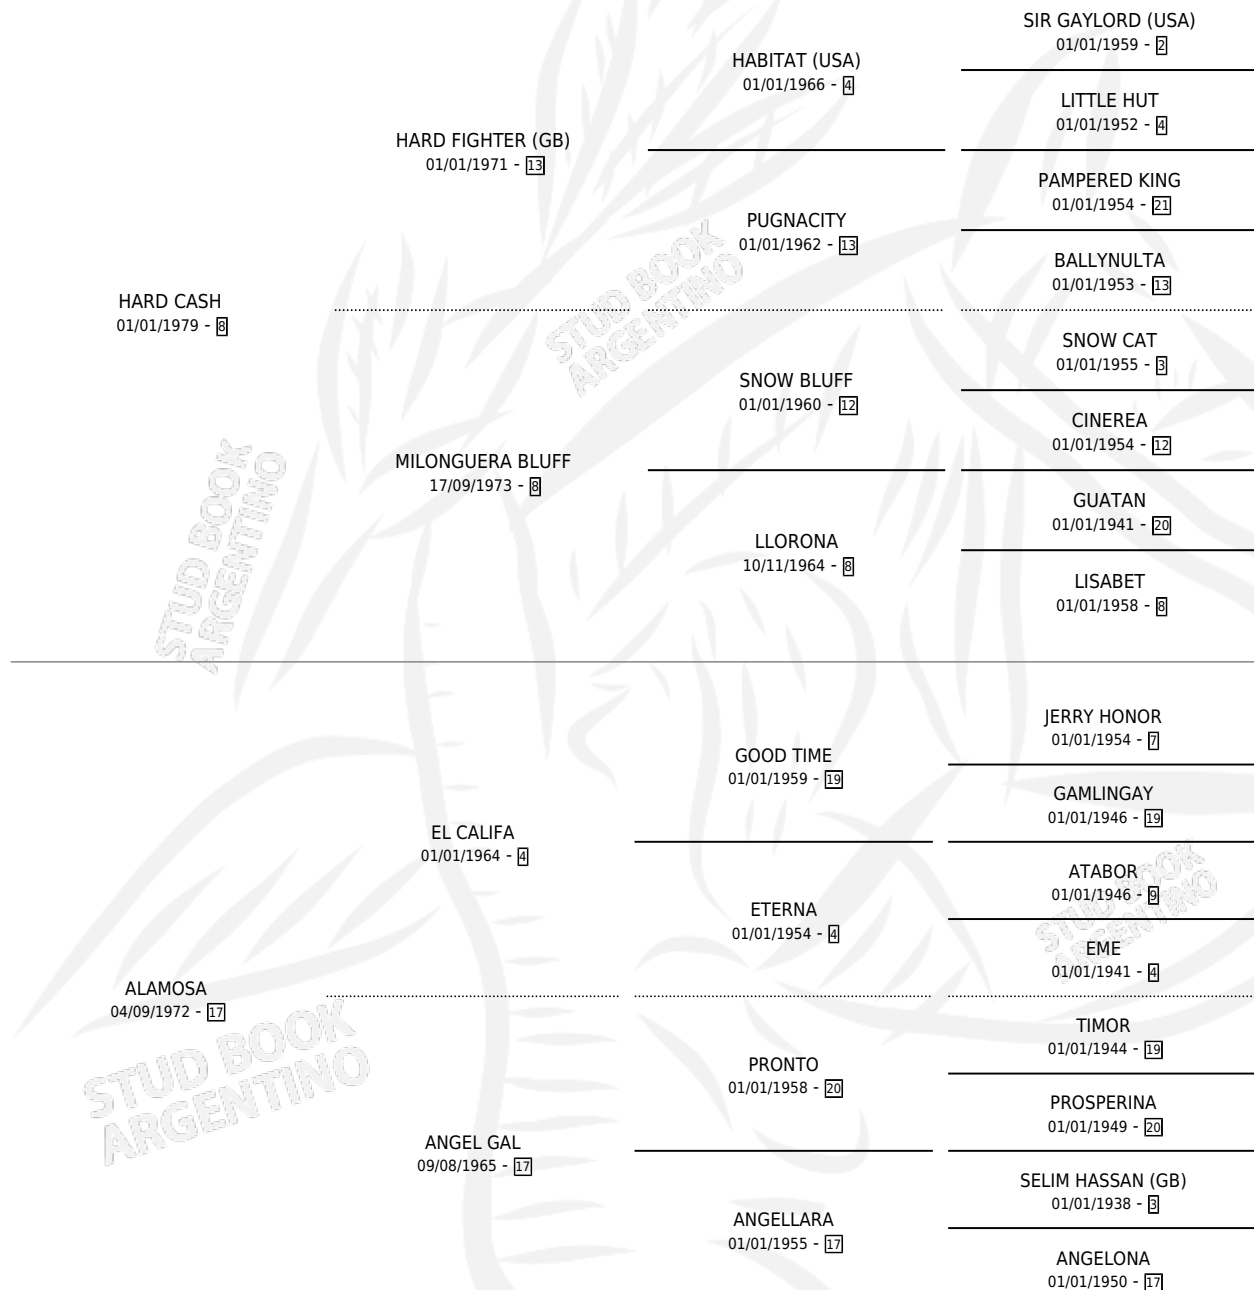

Lugar de nacimiento: El Malacate

Criador: Sin dato

~

HIJOS

	MACHOS	HEMBRAS
5 NACIERON	3	2
3 CORRIERON	2	1
2 GANARON	1	1
0 GANADORES CL	0 GANADORES GR	0 GANADORES G1

PEDIGREE

CAMPAÑA

Solo carreras oficiales de Argentina