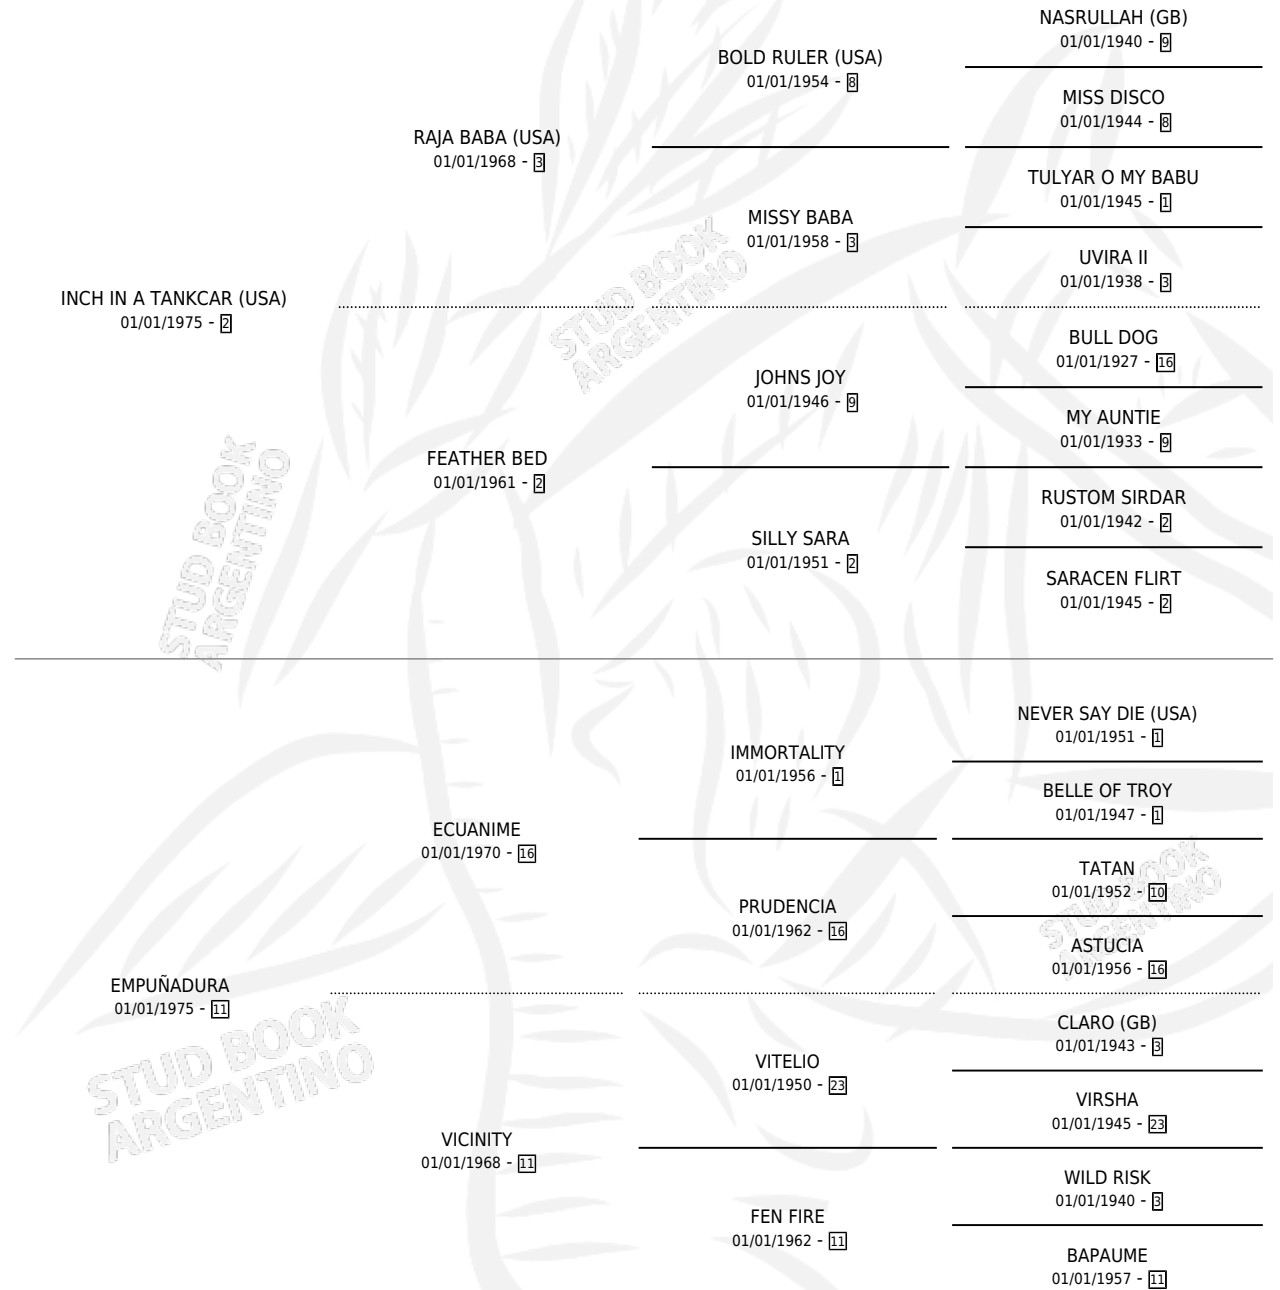

IN EMILIO

por **INCH IN A TANKCAR (USA)** y **EMPUÑADURA** por **ECUANIME**

Argentina · Macho · Alazan · SP · 14/11/1987
Familia 11-d · Volumen 33

ESTADO

TIPIFICACIÓN SANGUÍNEA	X
TIPIFICACIÓN POR ADN	X
PASAPORTE	X
IDENTIFICACIÓN POR MICROCHIP	X
REPRODUCTOR	X

Lugar de nacimiento: Campo particular

Criador: Sin dato

PEDIGREE

IN EMILIO

Datos oficiales del Stud Book Argentino

Documento generado el 12/07/2025

studbook.org.ar