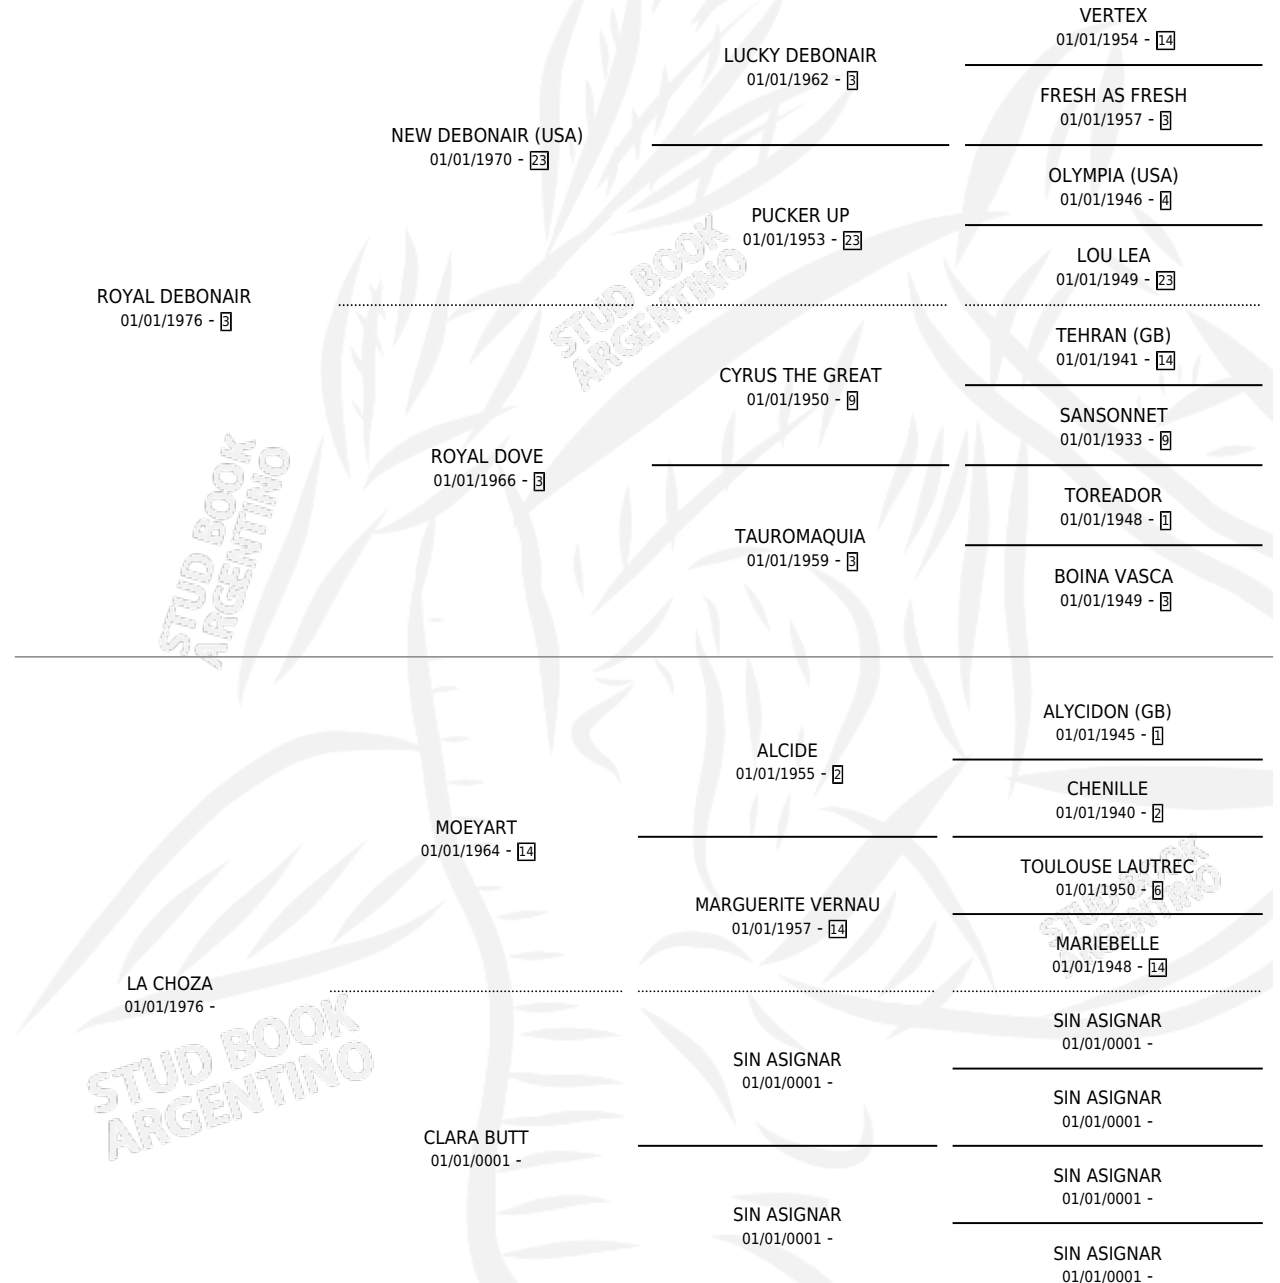

LITTLE HUT

por ROYAL DEBONAIR y LA CHOZA por MOEYART

Argentina · Hembra · Zaino · SP · 12/11/1987
Familia · Volumen 33

ESTADO

TIPIFICACIÓN SANGUÍNEA	X
TIPIFICACIÓN POR ADN	X
PASAPORTE	X
IDENTIFICACIÓN POR MICROCHIP	X
REPRODUCTOR	X

Lugar de nacimiento: La Paloma

Criador: Sin dato

PEDIGREE

CAMPAÑA

Solo carreras oficiales de Argentina

POR EDAD

EDAD	CC	1°	2°	3°	4°	5°	NP	CLC	CLG	CLCG1	CLGG1	IMPORTE	GANANCIA / CC
5 AÑOS	3	0	0	0	0	1	2	0	0	0	0	\$0	\$0
TOTALES	3	0	0	0	0	1	2	0	0	0	0	\$0	\$0
%		0.0%	0.0%	0.0%	0.0%	33.3%	66.7%	0.0%	0.0%	0.0%	0.0%		