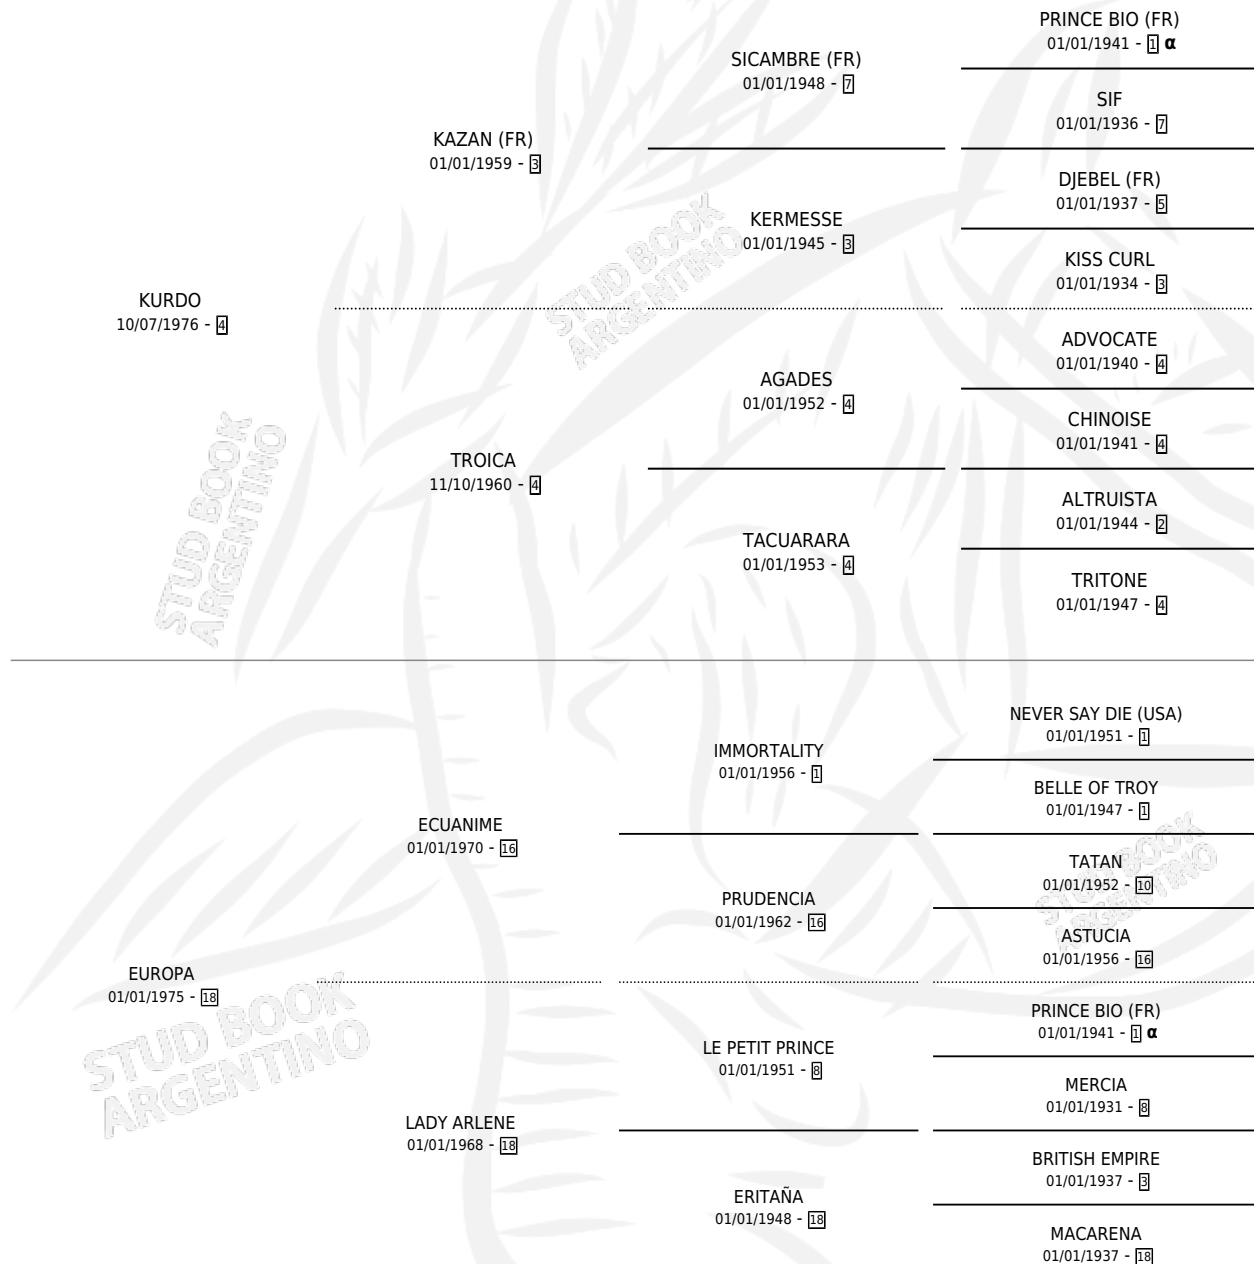

EUROKA

por **KURDO** y **EUROPA** por **ECUANIME**

Argentina · Hembra · Zaino Doradillo · SP · 11/10/1987
Familia 18-a · Volumen 33

ESTADO

TIPIFICACIÓN SANGUÍNEA	✓
TIPIFICACIÓN POR ADN	X
PASAPORTE	X
IDENTIFICACIÓN POR MICROCHIP	X
REPRODUCTOR	✓

Lugar de nacimiento: Santa Ana

Criador: Sin dato

~

HIJOS

	MACHOS	HEMBRAS
1 NACIERON	0	1

SIN ACTUACIONES

PEDIGREE

INBREEDING : α

CAMPAÑA

Solo carreras oficiales de Argentina

POR EDAD

EDAD	CC	1°	2°	3°	4°	5°	NP	CLC	CLG	CLCG1	CLGG1	IMPORTE	GANANCIA / CC
3 AÑOS	3	0	0	1	1	0	1	0	0	0	0	\$0	\$0
4 AÑOS	3	0	0	1	1	0	1	0	0	0	0	\$0	\$0
5 AÑOS	1	0	0	0	0	0	1	0	0	0	0	\$0	\$0
TOTALES	7	0	0	2	2	0	3	0	0	0	0	\$0	\$0
%		0.0%	0.0%	28.6%	28.6%	0.0%	42.9%	0.0%	0.0%	0.0%	0.0%		

Placés en La Plata en 7 carreras disputadas.

POR DISTANCIA

HIPODROMO	CC	1°	2°	3°	4°	5°	NP	CLC	CLG	CLCG1	CLGG1	IMPORTE
PALERMO	2	0	0	0	0	0	2	0	0	0	0	\$0
1000 MTS	1	0	0	0	0	0	1	0	0	0	0	\$0
1200 MTS	1	0	0	0	0	0	1	0	0	0	0	\$0
LA PLATA	5	0	0	2	2	0	1	0	0	0	0	\$0
1100 MTS	2	0	0	2	0	0	0	0	0	0	0	\$0
1000 MTS	3	0	0	0	2	0	1	0	0	0	0	\$0