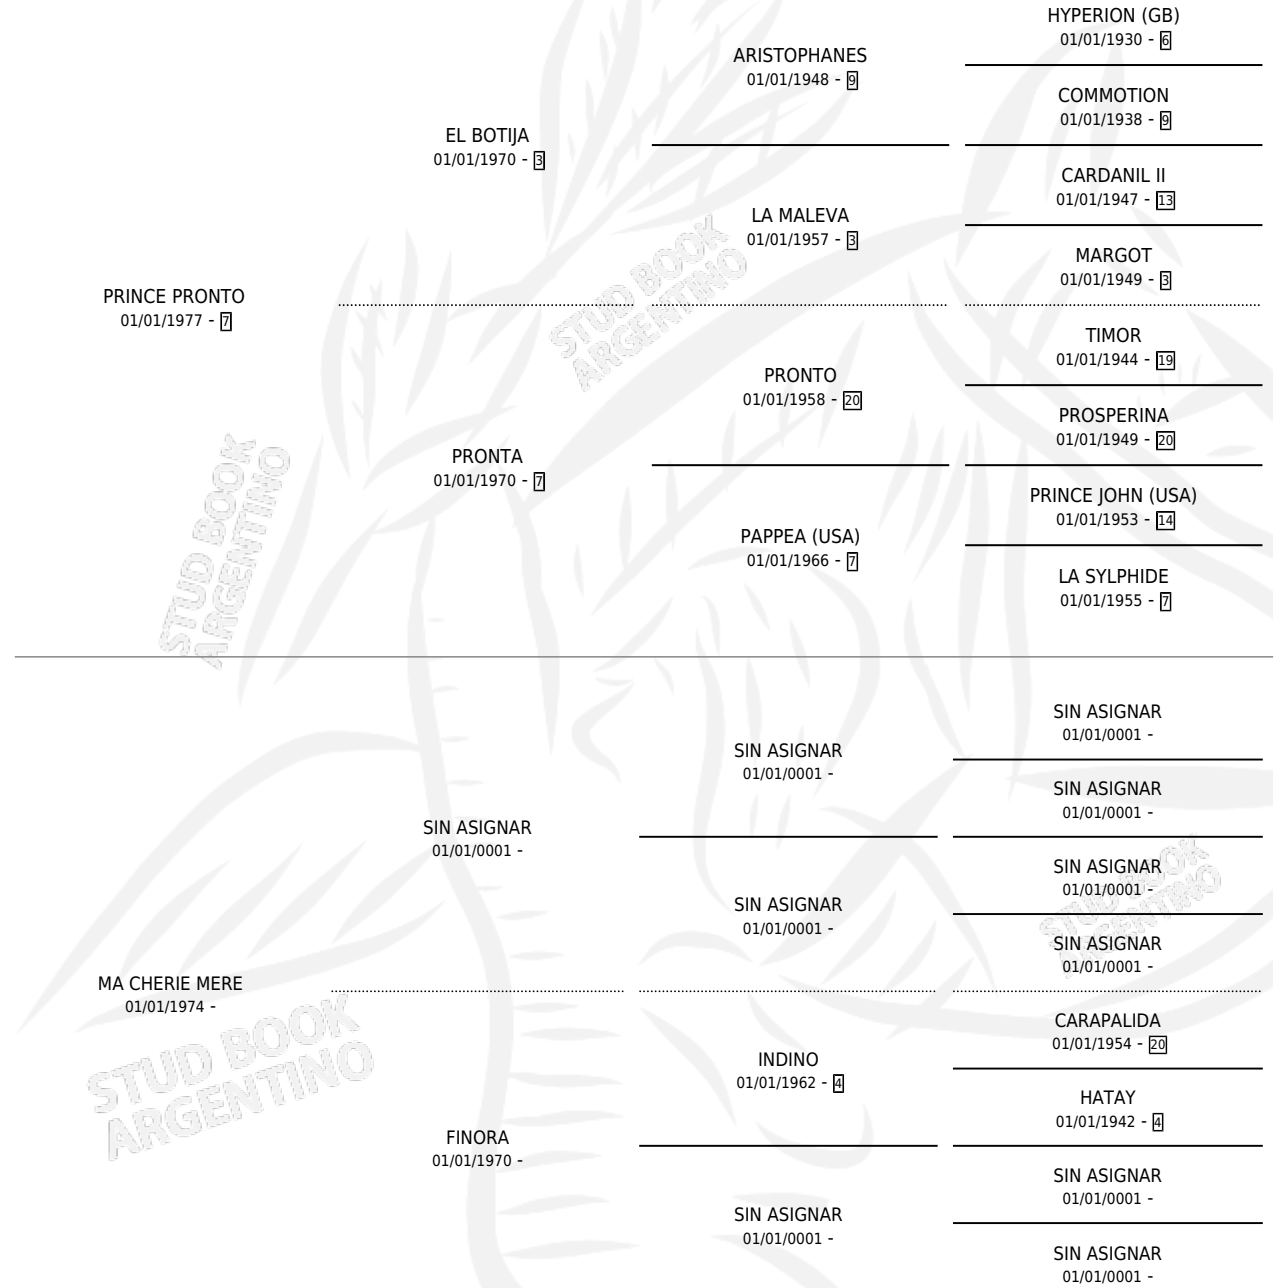

SOY NOVELERA

por PRINCE PRONTO y MA CHERIE MERE por SIN ASIGNAR

Argentina · Hembra · Zaino · SP · 23/10/1987
Familia · Volumen 33

ESTADO

TIPIFICACIÓN SANGUÍNEA	X
TIPIFICACIÓN POR ADN	X
PASAPORTE	X
IDENTIFICACIÓN POR MICROCHIP	X
REPRODUCTOR	X

Lugar de nacimiento: Las Cuevas
Criador: Sin dato

PEDIGREE

SOY NOVELERA

Datos oficiales del Stud Book Argentino

Documento generado el 12/05/2026

studbook.org.ar