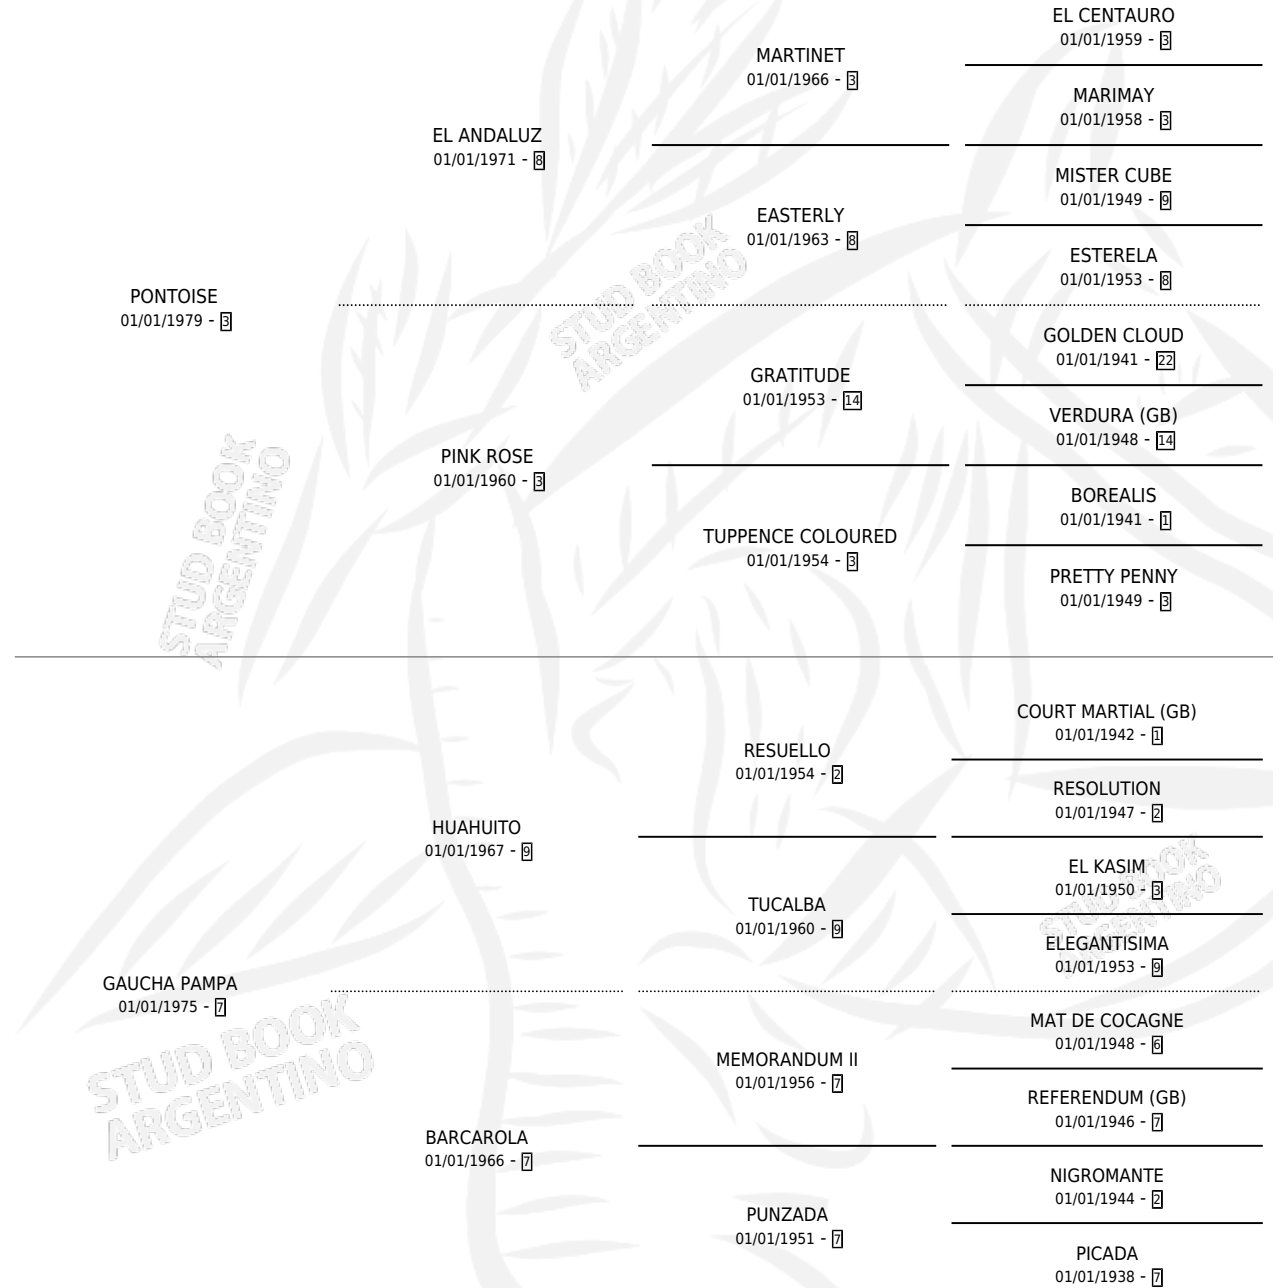

GAUCHO VELOZ

por PONTOISE y GAUCHA PAMPA por HUAHUITO

Argentina · Macho · Zaino · SP · 06/10/1987
Familia 7-a · Volumen 33

ESTADO

TIPIFICACIÓN SANGUÍNEA	X
TIPIFICACIÓN POR ADN	X
PASAPORTE	X
IDENTIFICACIÓN POR MICROCHIP	X
REPRODUCTOR	X

Lugar de nacimiento: El Triunfo

Criador: El Triunfo

PEDIGREE

GAUCHO VELOZ

Datos oficiales del Stud Book Argentino

Documento generado el 12/05/2026

studbook.org.ar