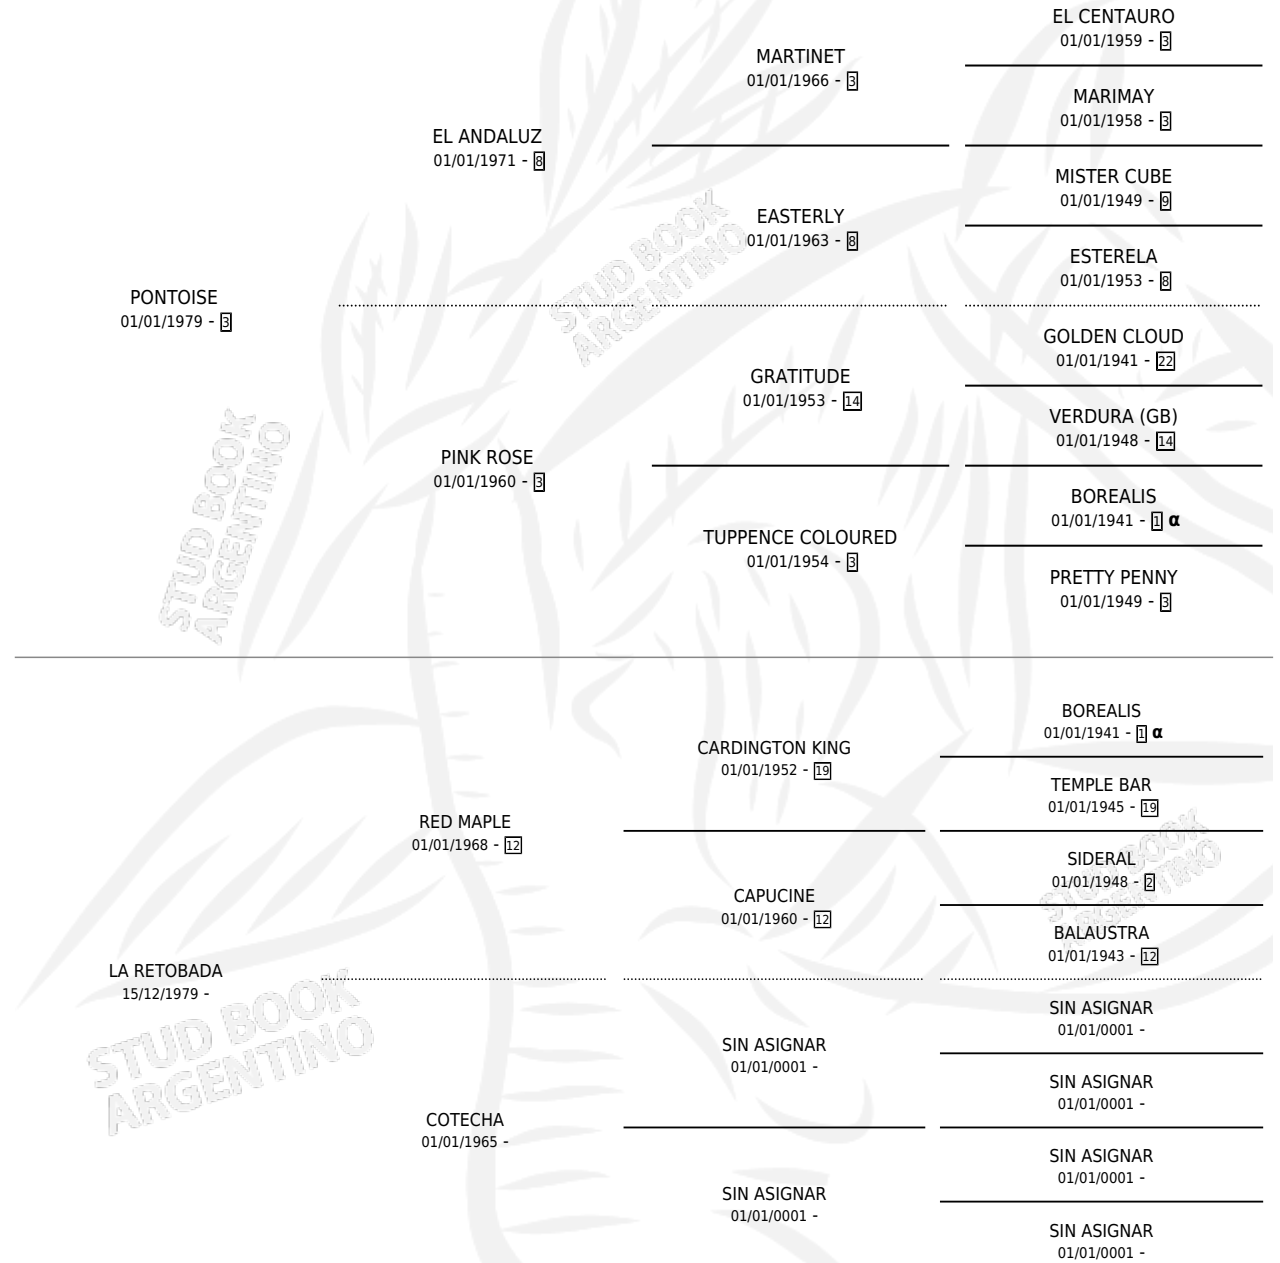

LA REFALOZA

por PONTOISE y LA RETOBADA por RED MAPLE

Argentina · Hembra · Zaino · SP · 20/10/1987
Familia · Volumen 33

ESTADO

TIPIFICACIÓN SANGUÍNEA	✓
TIPIFICACIÓN POR ADN	X
PASAPORTE	X
IDENTIFICACIÓN POR MICROCHIP	X
REPRODUCTOR	✓

Lugar de nacimiento: El Triunfo

Criador: El Triunfo

~

HIJOS

	MACHOS	HEMBRAS
1 NACIERON	1	0

SIN ACTUACIONES

PEDIGREE

INBREEDING : α

S

mientos 1 / Efectividad 25.00%

PADRILLO	PRODUCTO	CRIADOR	1ER SERVICIO	ÚLTIMO SERVICIO
TENSO	TAN TENSO (M A, 10/10/1998)	EL TRIUNFO	28/10/1997	30/10/1997
FREE PORT	Ø		12/08/1996	14/08/1996
FREE PORT	Ø		26/09/1995	27/11/1995
FREE PORT	Ø		06/08/1994	08/08/1994