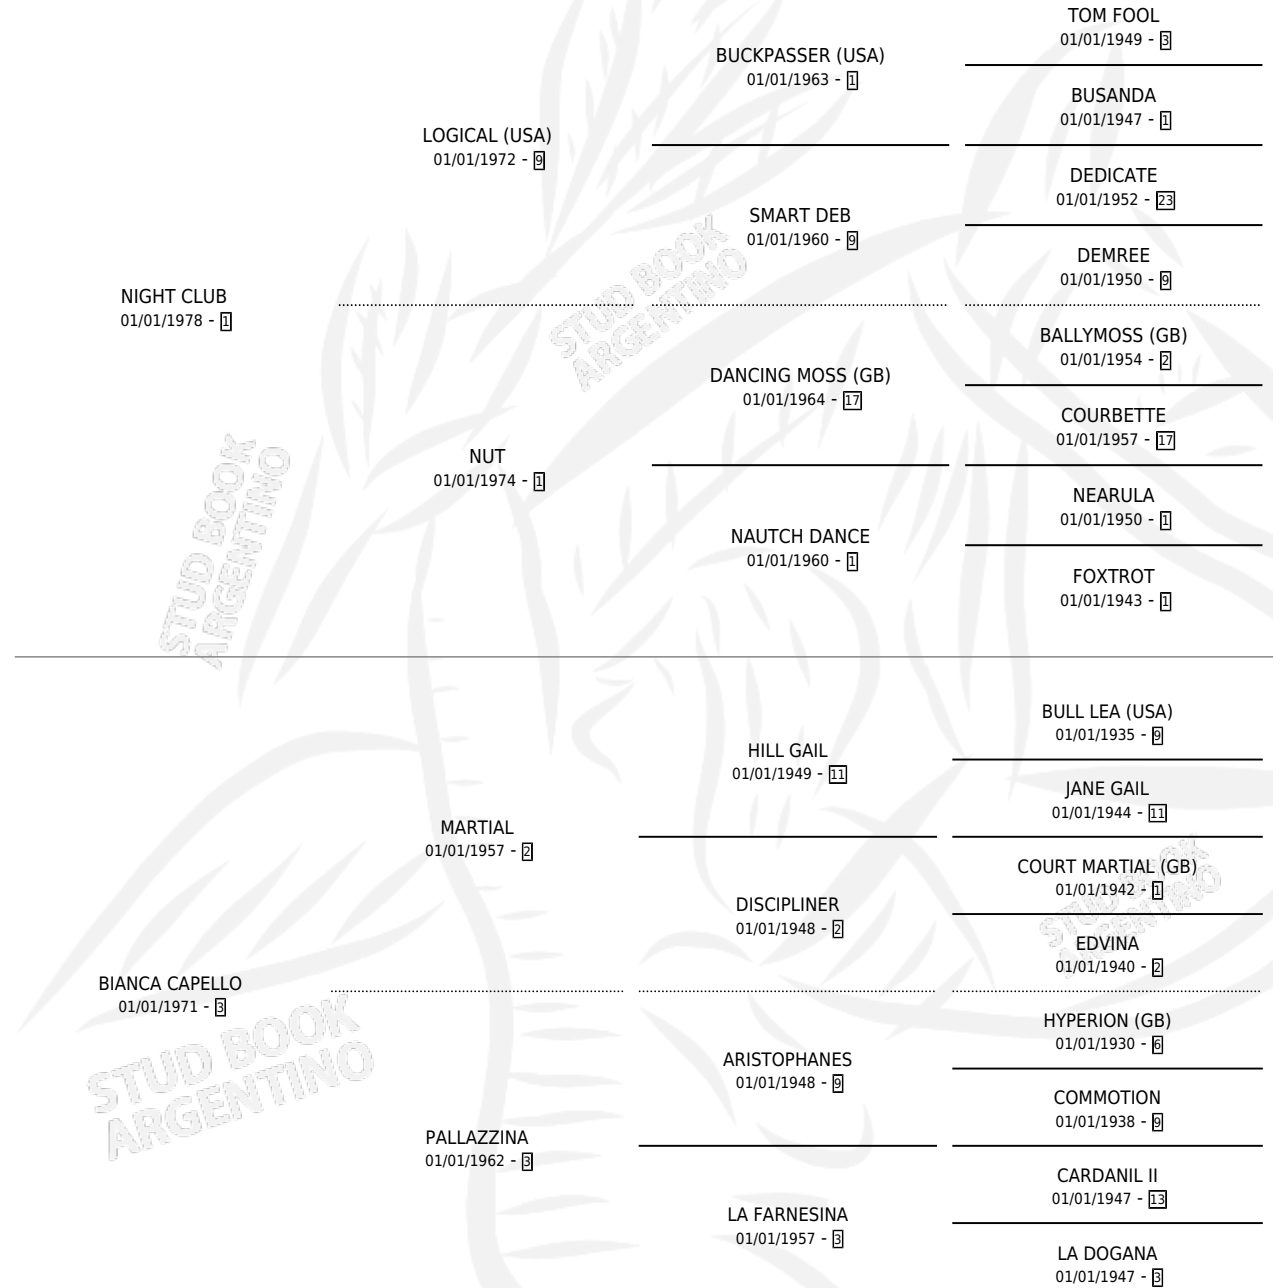

BIANCA SALVADA

por NIGHT CLUB y BIANCA CAPELLO por MARTIAL

Argentina · Hembra · Alazan · SP · 15/10/1987
Familia 3-b · Volumen 33

ESTADO

TIPIFICACIÓN SANGUÍNEA	✓
TIPIFICACIÓN POR ADN	✓
PASAPORTE	X
IDENTIFICACIÓN POR MICROCHIP	X
REPRODUCTOR	✓

Lugar de nacimiento: Mileth

Criador: Sin dato

~

HIJOS

	MACHOS	HEMBRAS
3 NACIERON	2	1
2 CORRIERON	1	1

SIN ACTUACIONES

PEDIGREE

CAMPAÑA

Solo carreras oficiales de Argentina

POR EDAD

EDAD	CC	1°	2°	3°	4°	5°	NP	CLC	CLG	CLCG1	CLGG1	IMPORTE	GANANCIA / CC
2 AÑOS	1	0	0	0	0	0	1	0	0	0	0	\$0	\$0
TOTALES	1	0	0	0	0	0	1	0	0	0	0	\$0	\$0
%		0.0%	0.0%	0.0%	0.0%	0.0%	100%	0.0%	0.0%	0.0%	0.0%		