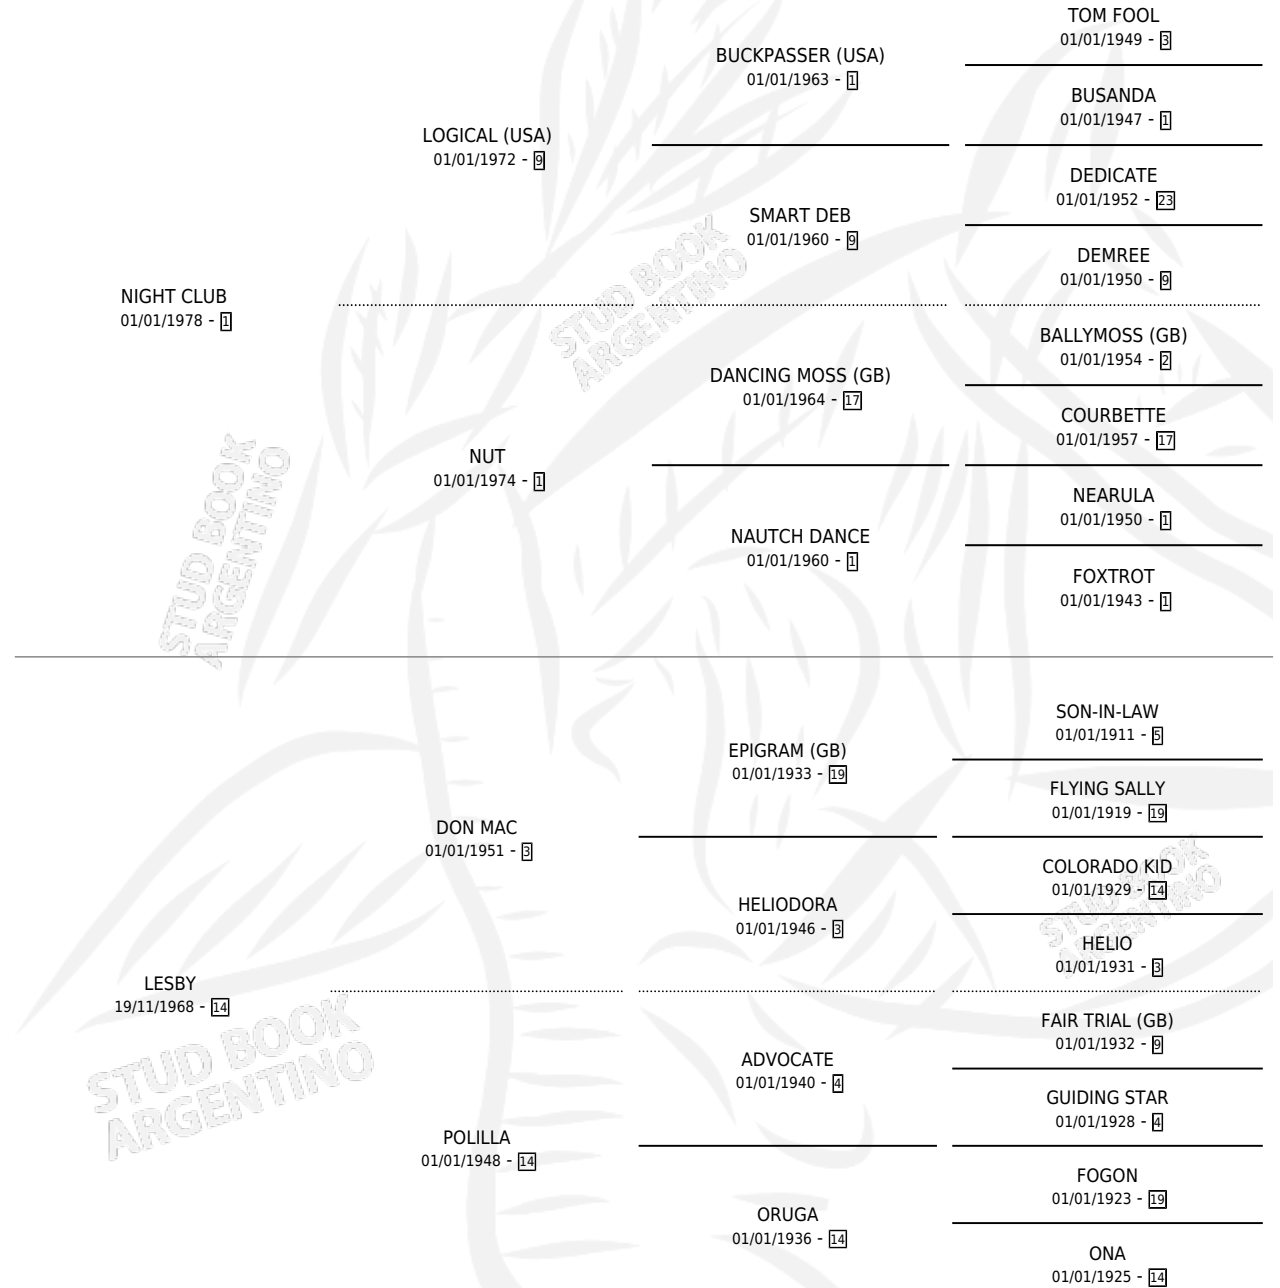

RUMBO SOLO

por NIGHT CLUB y LESBY por DON MAC

Argentina · Macho · Zaino · SP · 17/10/1987
Familia 14-f · Volumen 33

ESTADO

TIPIFICACIÓN SANGUÍNEA	X
TIPIFICACIÓN POR ADN	X
PASAPORTE	X
IDENTIFICACIÓN POR MICROCHIP	X
REPRODUCTOR	X

Lugar de nacimiento: Mileth

Criador: Sin dato

PEDIGREE

RUMBO SOLO

Datos oficiales del Stud Book Argentino

Documento generado el 06/05/2026

studbook.org.ar