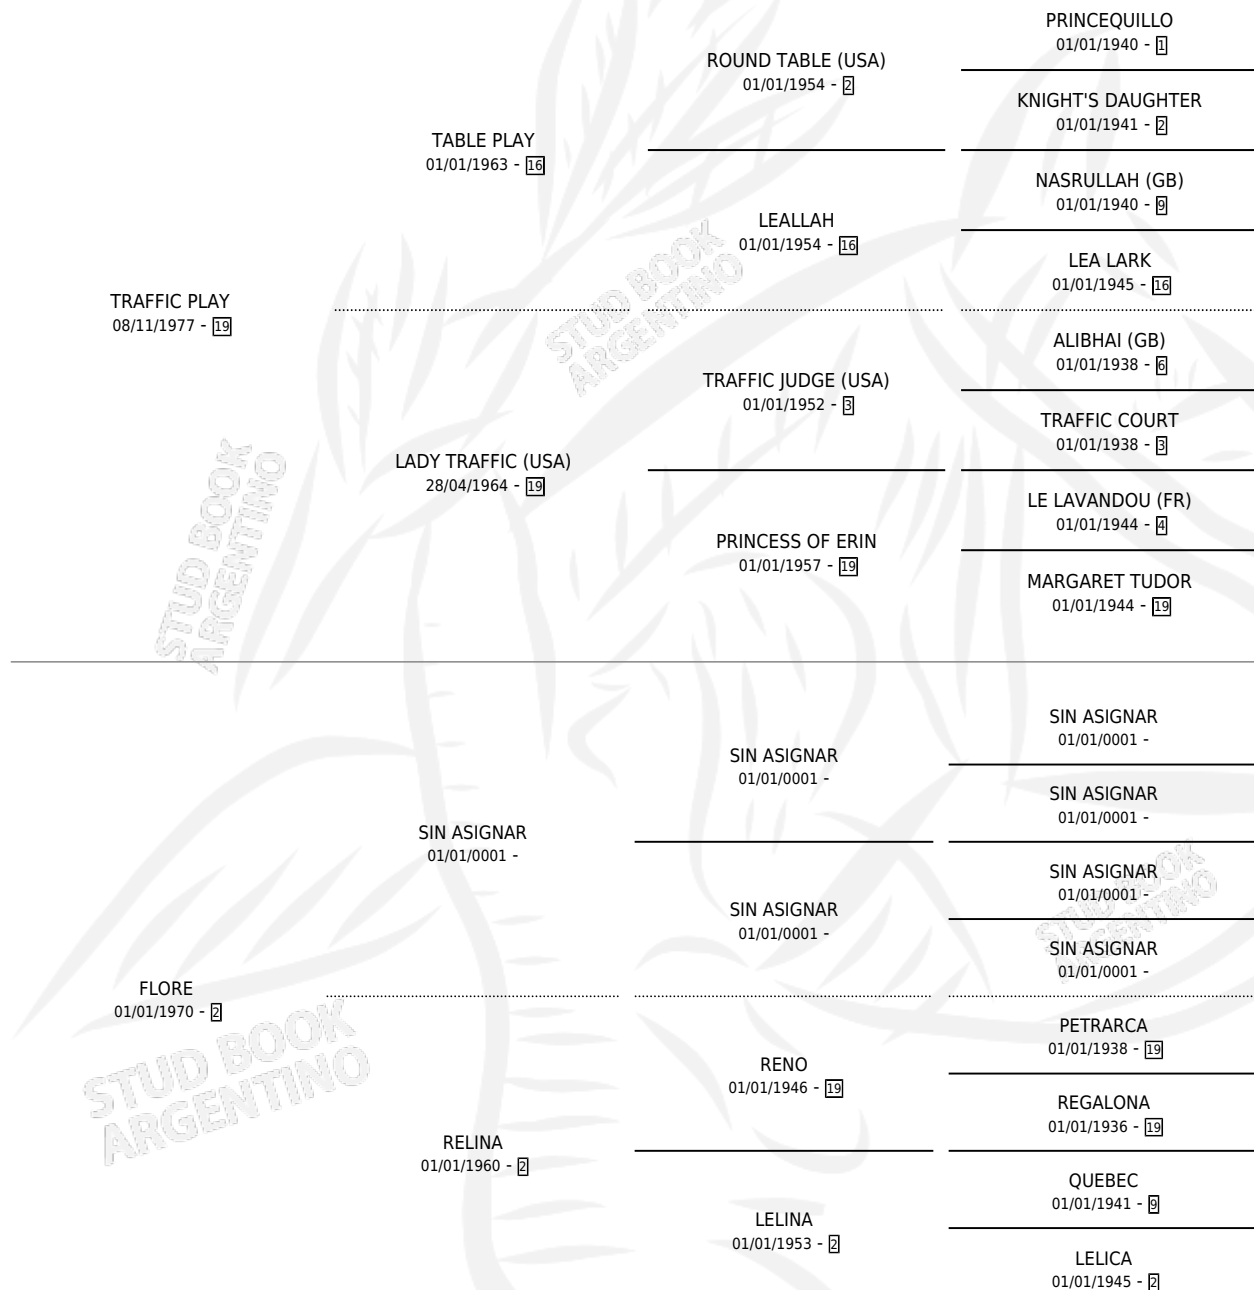

TRAFICO FLOR

por TRAFFIC PLAY y FLORE por SIN ASIGNAR

Argentina · Macho · Alazan · SP · 04/11/1987
Familia 2-f · Volumen 33

ESTADO

TIPIFICACIÓN SANGUÍNEA	X
TIPIFICACIÓN POR ADN	X
PASAPORTE	X
IDENTIFICACIÓN POR MICROCHIP	X
REPRODUCTOR	X

Lugar de nacimiento: Mac Gregor

Criador: Mac Gregor

PEDIGREE

TRAFICO FLOR

Datos oficiales del Stud Book Argentino

Documento generado el 07/05/2026

studbook.org.ar