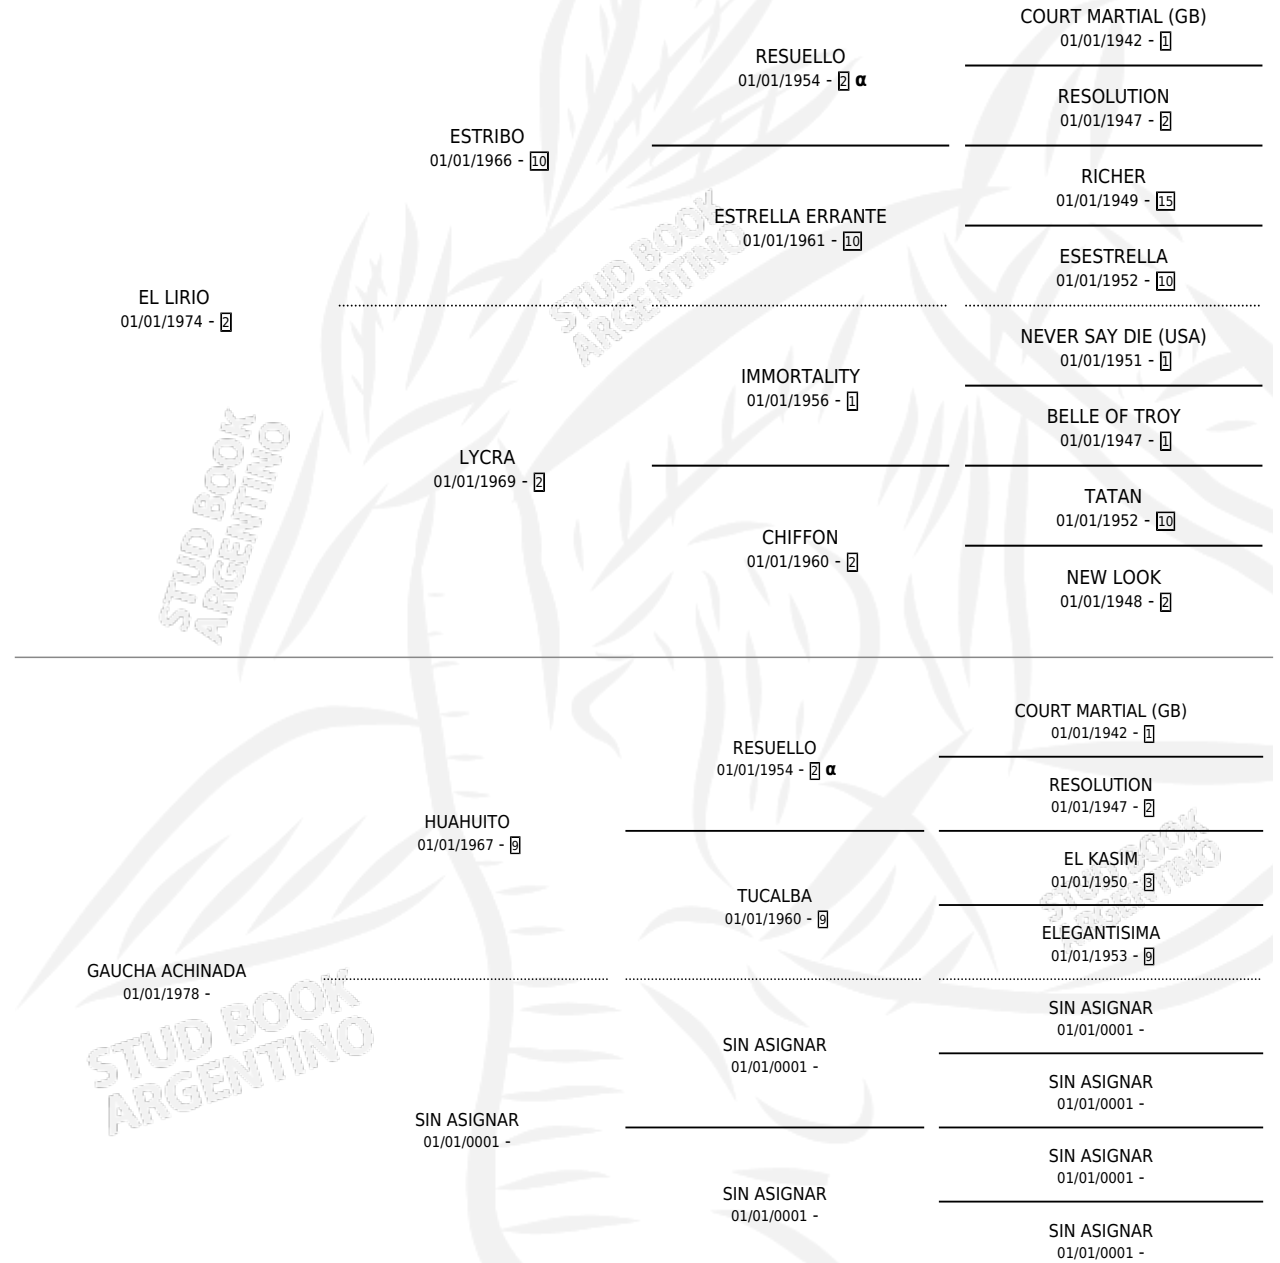

CHINO LIRICO

por EL LIRIO y GAUCHA ACHINADA por HUAHUITO

Argentina · Macho · Alazan · SP · 07/11/1987
Familia · Volumen 33

ESTADO

TIPIFICACIÓN SANGUÍNEA	X
TIPIFICACIÓN POR ADN	X
PASAPORTE	X
IDENTIFICACIÓN POR MICROCHIP	X
REPRODUCTOR	X

Lugar de nacimiento: Mac Gregor

Criador: Mac Gregor

PEDIGREE

INBREEDING : α

CAMPAÑA

Solo carreras oficiales de Argentina

POR EDAD

EDAD	CC	1°	2°	3°	4°	5°	NP	CLC	CLG	CLCG1	CLGG1	IMPORTE	GANANCIA / CC
5 AÑOS	4	0	0	1	1	0	2	0	0	0	0	\$0	\$0
TOTALES	4	0	0	1	1	0	2	0	0	0	0	\$0	\$0
%		0.0%	0.0%	25.0%	25.0%	0.0%	50.0%	0.0%	0.0%	0.0%	0.0%		