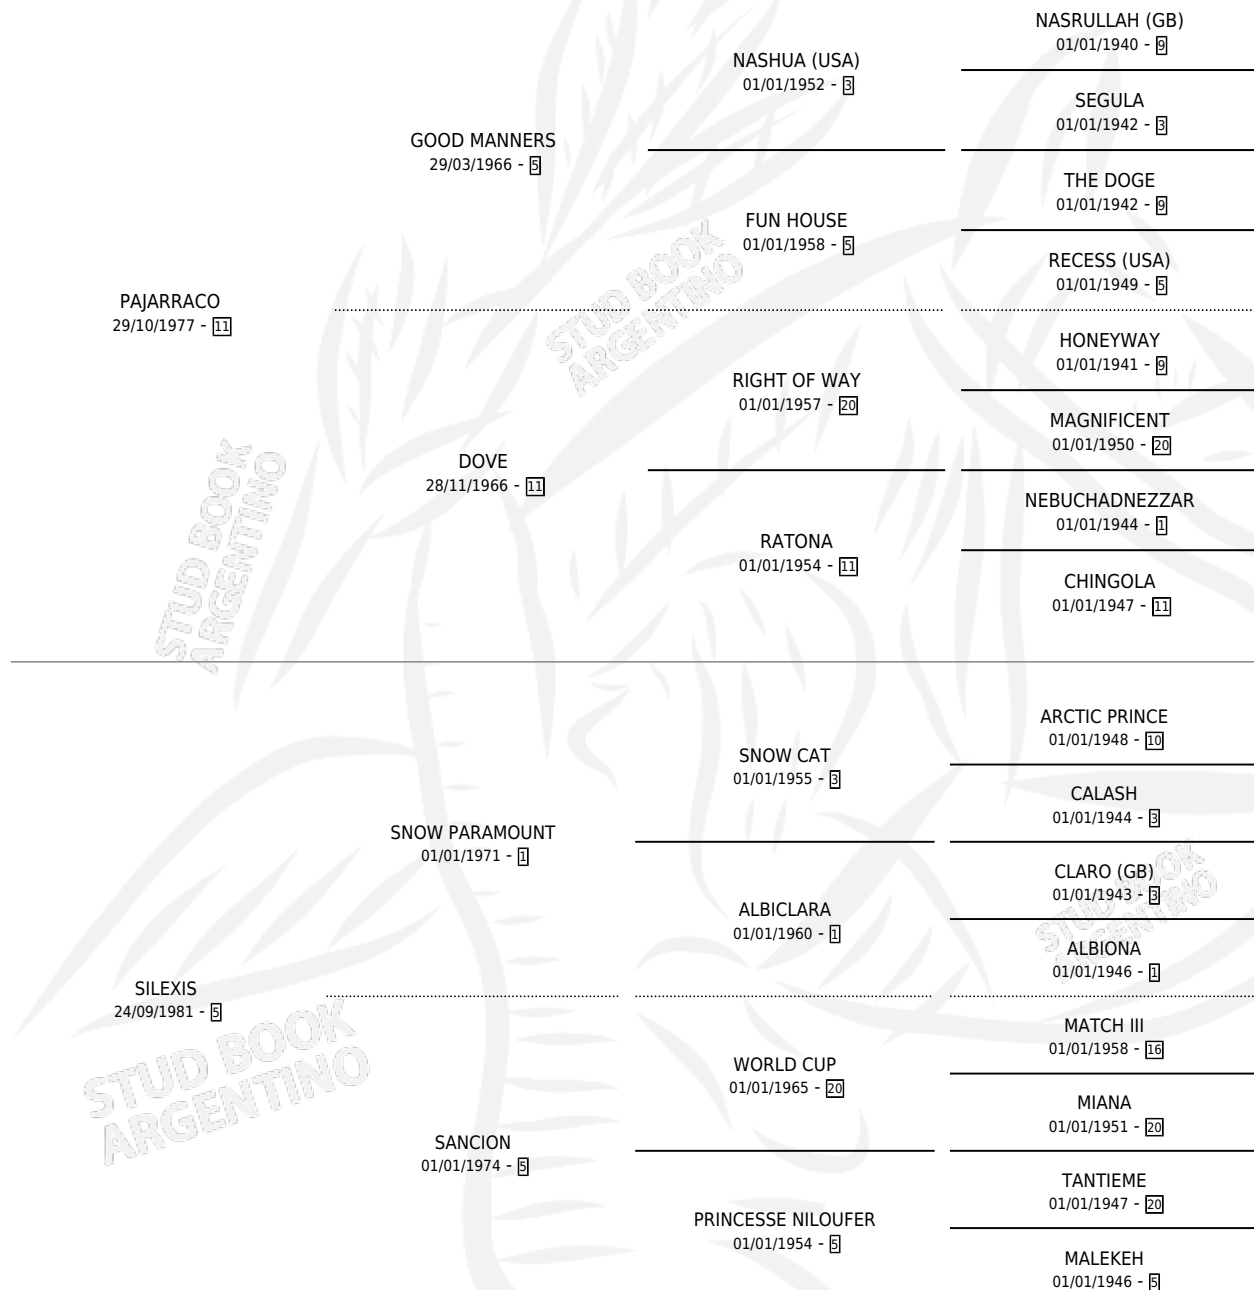

PA'DEFENDERLA

por PAJARRACO y SILEXIS por SNOW PARAMOUNT

Argentina · Hembra · Alazan · SP · 08/10/1987
Familia 5-e · Volumen 33

ESTADO

TIPIFICACIÓN SANGUÍNEA	✓
TIPIFICACIÓN POR ADN	X
PASAPORTE	X
IDENTIFICACIÓN POR MICROCHIP	X
REPRODUCTOR	✓

Lugar de nacimiento: Imperial
Criador: Sin dato

~

HIJOS

	MACHOS	HEMBRAS
4 NACIERON	1	3
SIN ACTUACIONES		

PEDIGREE

S

cimientos 4 / Efectividad 40.00%

PADRILLO	PRODUCTO	CRIADOR	1ER SERVICIO	ÚLTIMO SERVICIO
TURBANTE	∅		15/11/2000	17/11/2000
TURBANTE	∅		28/08/1999	18/10/1999
TURBANTE	CHANI TUR (H ZC, 28/08/1999)	LA ESCONDIDA	25/09/1998	27/09/1998
PARLAMENTARIO	∅		06/10/1997	02/11/1997
TURBANTE	∅		14/10/1996	15/10/1996
TURBANTE	DEFENSOR TUR (M ZD, 05/10/1996)	LA ESCONDIDA	18/09/1995	11/10/1995
TURBANTE	TUR SALVADORA (H A, 18/09/1995)	LA ESCONDIDA	01/10/1994	03/10/1994
TURBANTE	TURBA DEFENDIDA (H A, 09/10/1993)	LA ESCONDIDA	09/10/1992	04/11/1992
STAFF GENERAL	∅		29/09/1991	01/10/1991
STAFF GENERAL	∅		14/12/1990	16/12/1990