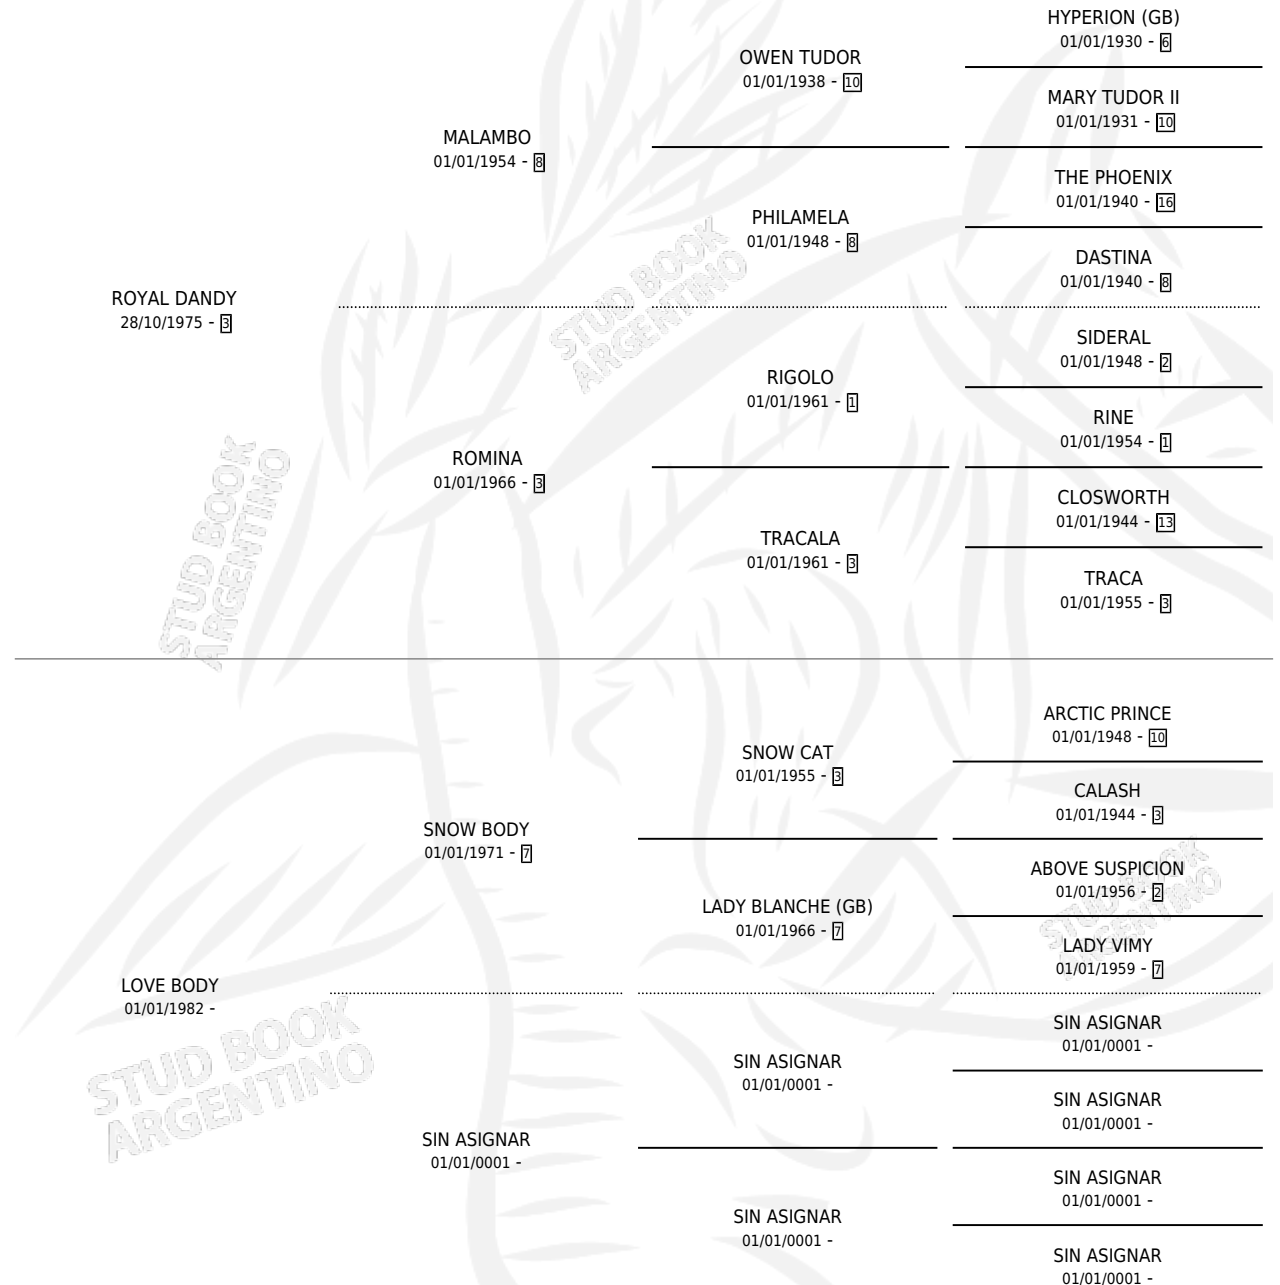

PRETTY LOVE

por ROYAL DANDY y LOVE BODY por SNOW BODY

Argentina · Hembra · Zaino · SP · 19/10/1987
Familia · Volumen 33

ESTADO

TIPIFICACIÓN SANGUÍNEA	X
TIPIFICACIÓN POR ADN	X
PASAPORTE	X
IDENTIFICACIÓN POR MICROCHIP	X
REPRODUCTOR	X

Lugar de nacimiento: Don Valentin

Criador: Sin dato

PEDIGREE

PRETTY LOVE

Datos oficiales del Stud Book Argentino

Documento generado el 06/05/2026

studbook.org.ar