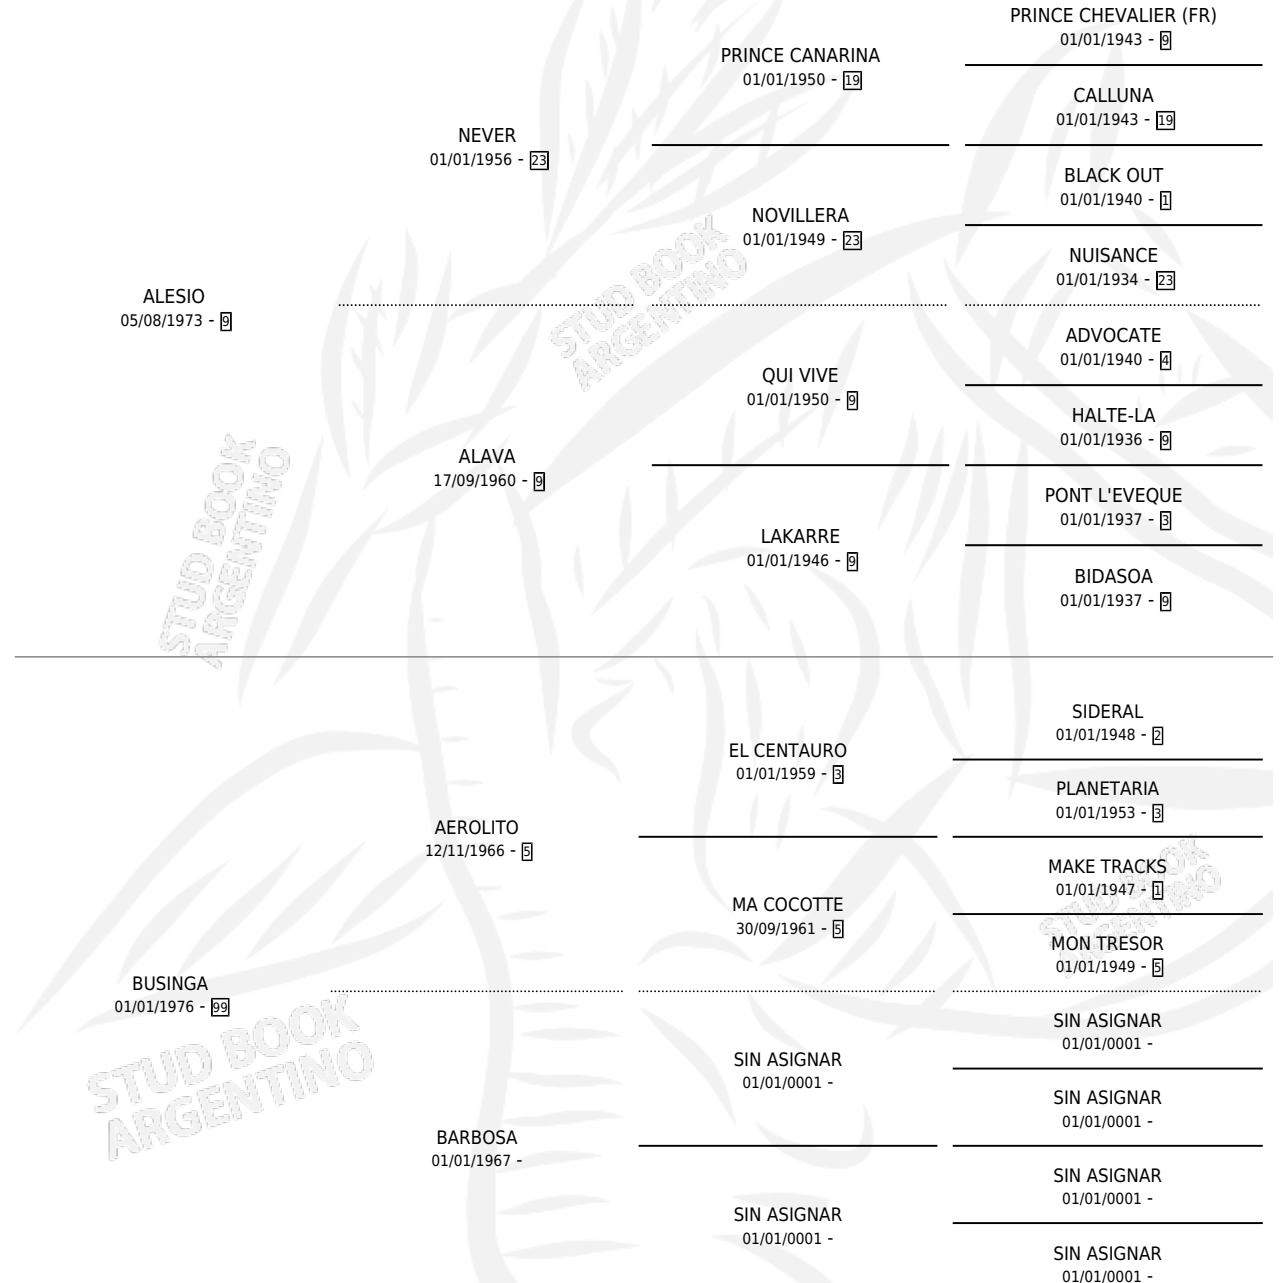

BUSINGALE ALES

por ALESIO y BUSINGA por AEROLITO

Argentina · Macho · Alazan · SP · 08/10/1987
Familia 99 · Volumen 33

ESTADO

TIPIFICACIÓN SANGUÍNEA	X
TIPIFICACIÓN POR ADN	X
PASAPORTE	X
IDENTIFICACIÓN POR MICROCHIP	X
REPRODUCTOR	X

Lugar de nacimiento: Los Caudillos

Criador: Sin dato

PEDIGREE