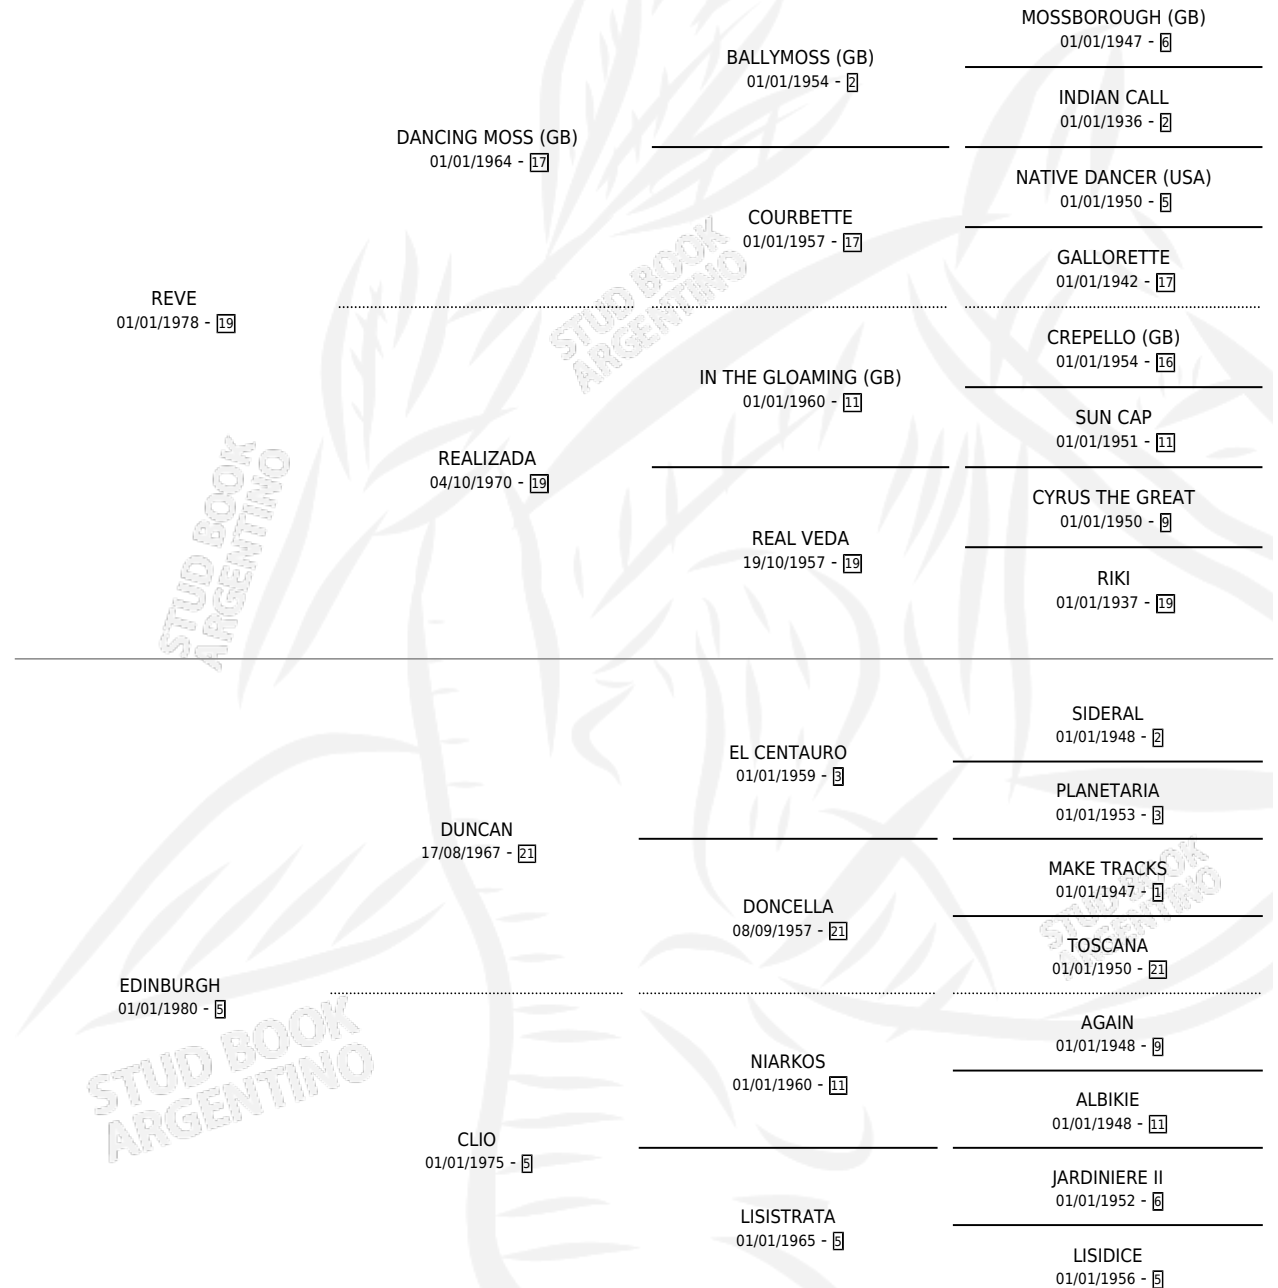

ALREVE

por REVE y EDINBURGH por DUNCAN

Argentina · Hembra · Zaino · SP · 11/10/1987
Familia 5-e · Volumen 33

ESTADO

TIPIFICACIÓN SANGUÍNEA	X
TIPIFICACIÓN POR ADN	X
PASAPORTE	X
IDENTIFICACIÓN POR MICROCHIP	X
REPRODUCTOR	X

Lugar de nacimiento: La Fortuna de Santa Fe

Criador: Sin dato

PEDIGREE

ALREVE

Datos oficiales del Stud Book Argentino

Documento generado el 03/05/2026

studbook.org.ar