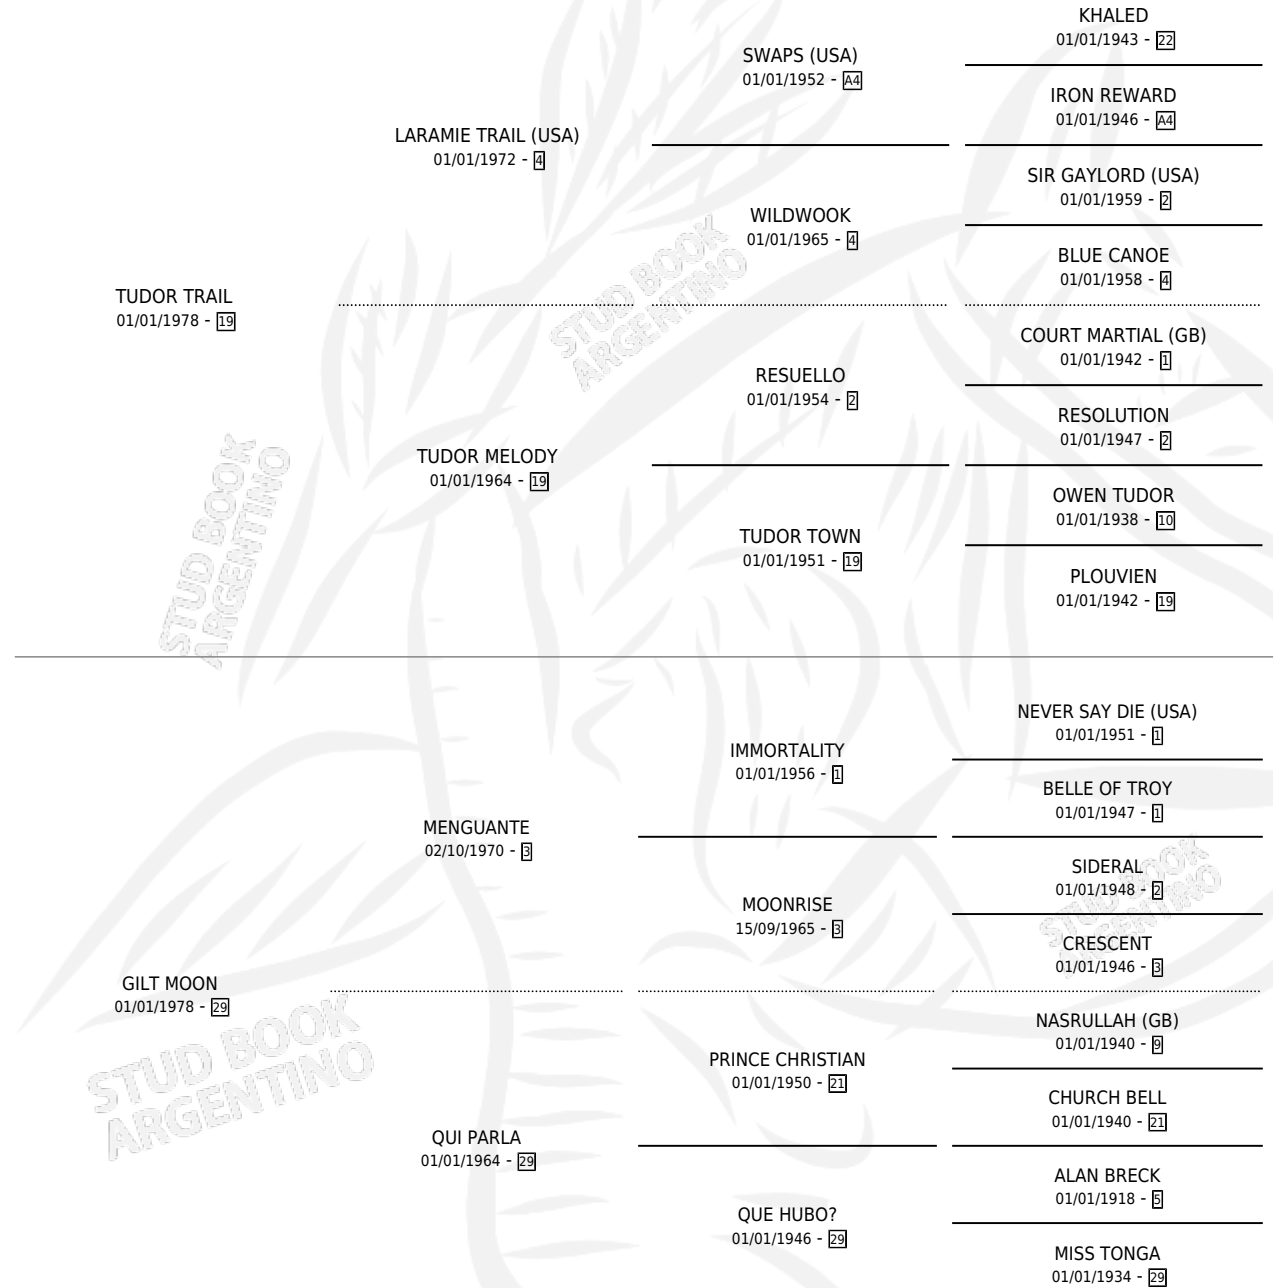

GORDO TRAIL

por TUDOR TRAIL y GILT MOON por MENGUANTE

Argentina · Macho · Zaino · SP · 09/10/1987
Familia 29 · Volumen 33

ESTADO

TIPIFICACIÓN SANGUÍNEA	X
TIPIFICACIÓN POR ADN	X
PASAPORTE	X
IDENTIFICACIÓN POR MICROCHIP	X
REPRODUCTOR	X

Lugar de nacimiento: La Fortuna de Santa Fe

Criador: Sin dato

PEDIGREE

CAMPAÑA

Solo carreras oficiales de Argentina

POR EDAD

EDAD	CC	1°	2°	3°	4°	5°	NP	CLC	CLG	CLCG1	CLGG1	IMPORTE	GANANCIA / CC
3 AÑOS	3	0	0	0	0	1	2	0	0	0	0	\$0	\$0
TOTALES	3	0	0	0	0	1	2	0	0	0	0	\$0	\$0
%		0.0%	0.0%	0.0%	0.0%	33.3%	66.7%	0.0%	0.0%	0.0%	0.0%		