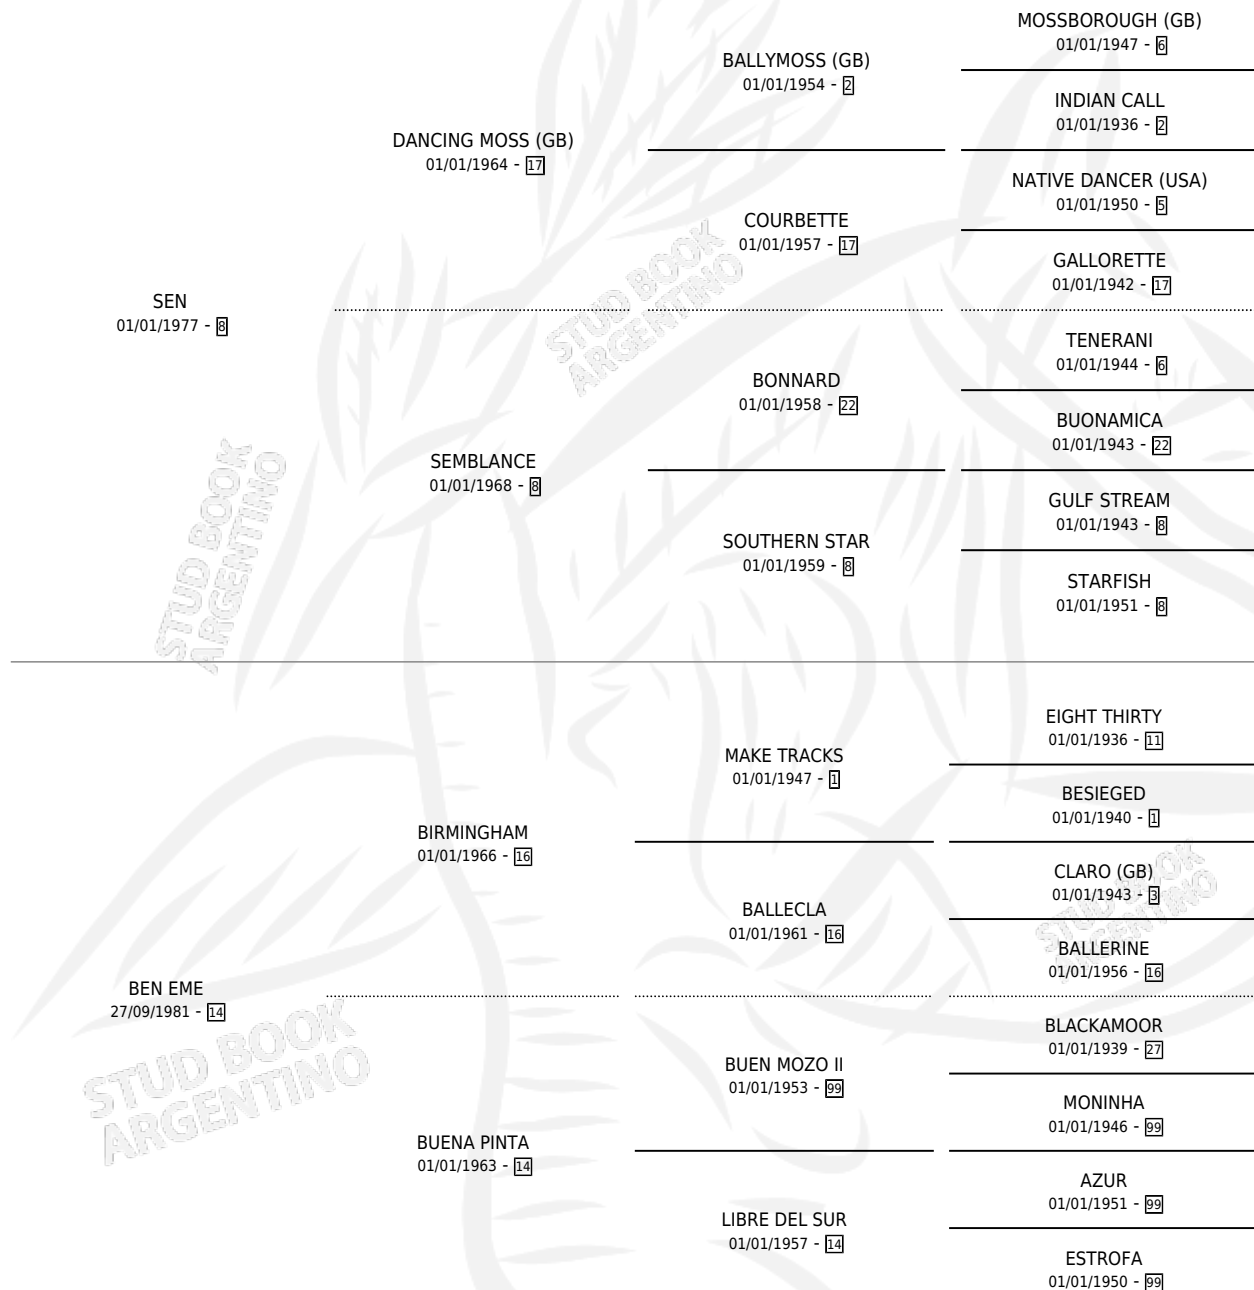

BEN MAURUS

por SEN y BEN EME por BIRMINGHAM

Argentina · Macho · Zaino · SP · 30/10/1987
Familia 14 · Volumen 33

ESTADO

TIPIFICACIÓN SANGUÍNEA	X
TIPIFICACIÓN POR ADN	X
PASAPORTE	X
IDENTIFICACIÓN POR MICROCHIP	X
REPRODUCTOR	X

Lugar de nacimiento: Ben Asaf

Criador: Sin dato

PEDIGREE

BEN MAURUS

Datos oficiales del Stud Book Argentino

Documento generado el 12/06/2026

studbook.org.ar