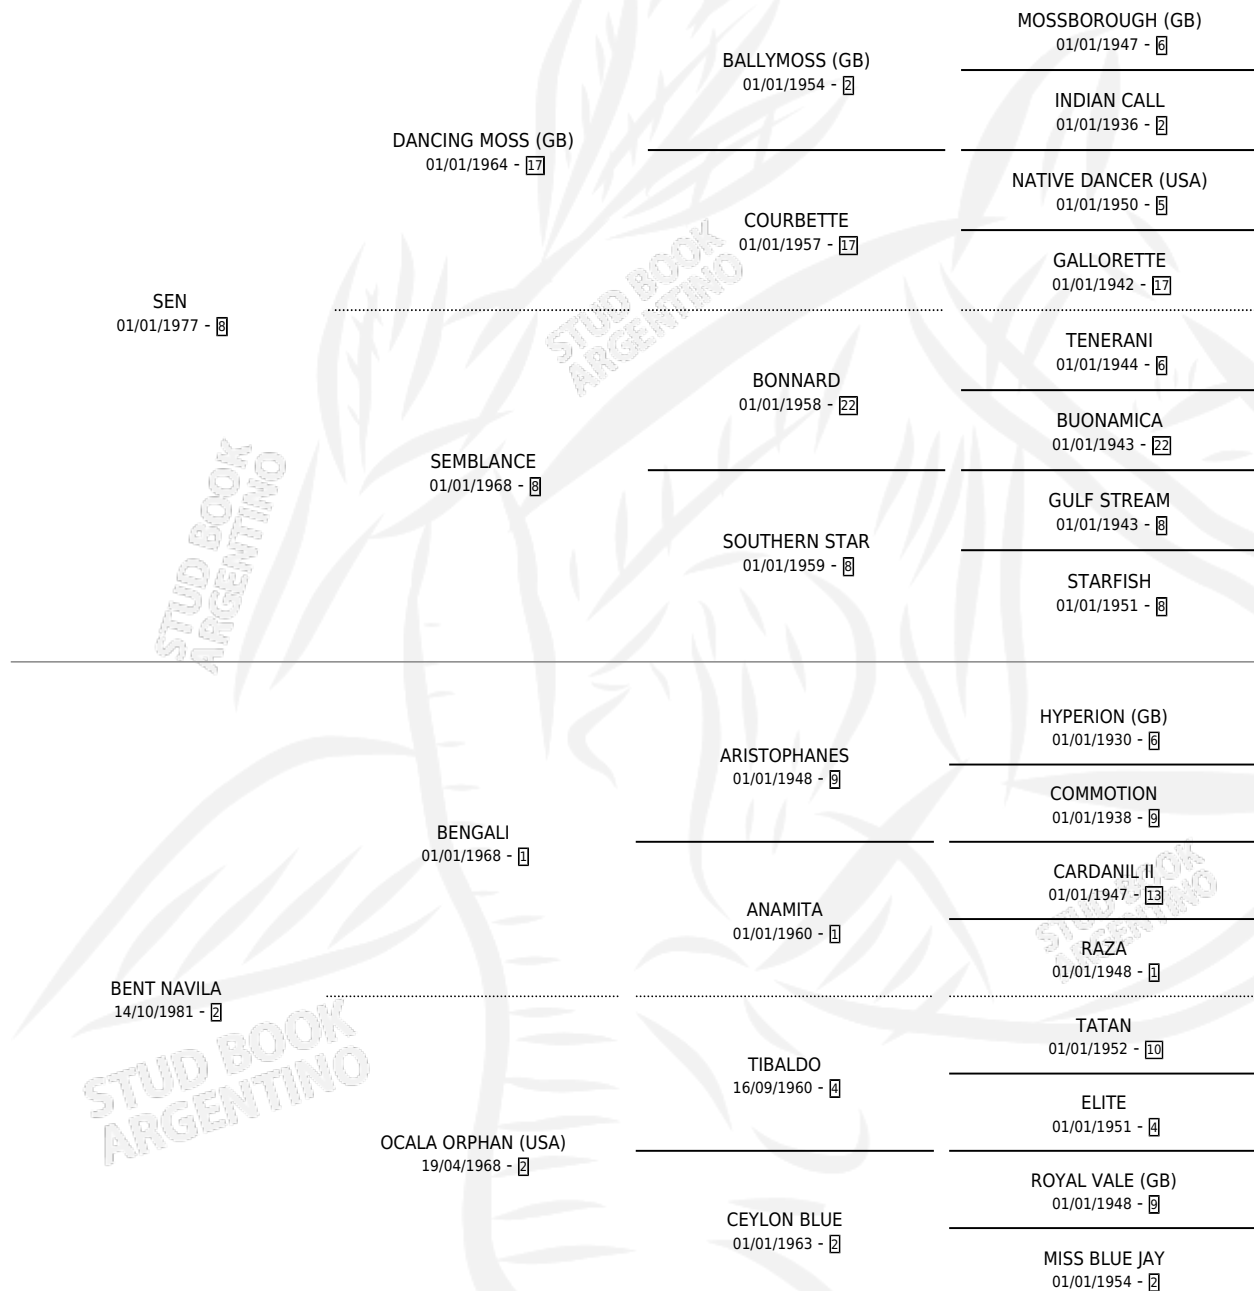

BEN ALAWIE

por SEN y BENT NAVILA por BENGALI

Argentina · Macho · Tordillo · SP · 01/11/1987
Familia 2 · Volumen 33

ESTADO

TIPIFICACIÓN SANGUÍNEA	X
TIPIFICACIÓN POR ADN	X
PASAPORTE	X
IDENTIFICACIÓN POR MICROCHIP	X
REPRODUCTOR	X

Lugar de nacimiento: Ben Asaf

Criador: Sin dato

PEDIGREE

BEN ALAWIE

Datos oficiales del Stud Book Argentino

Documento generado el 14/05/2026

studbook.org.ar