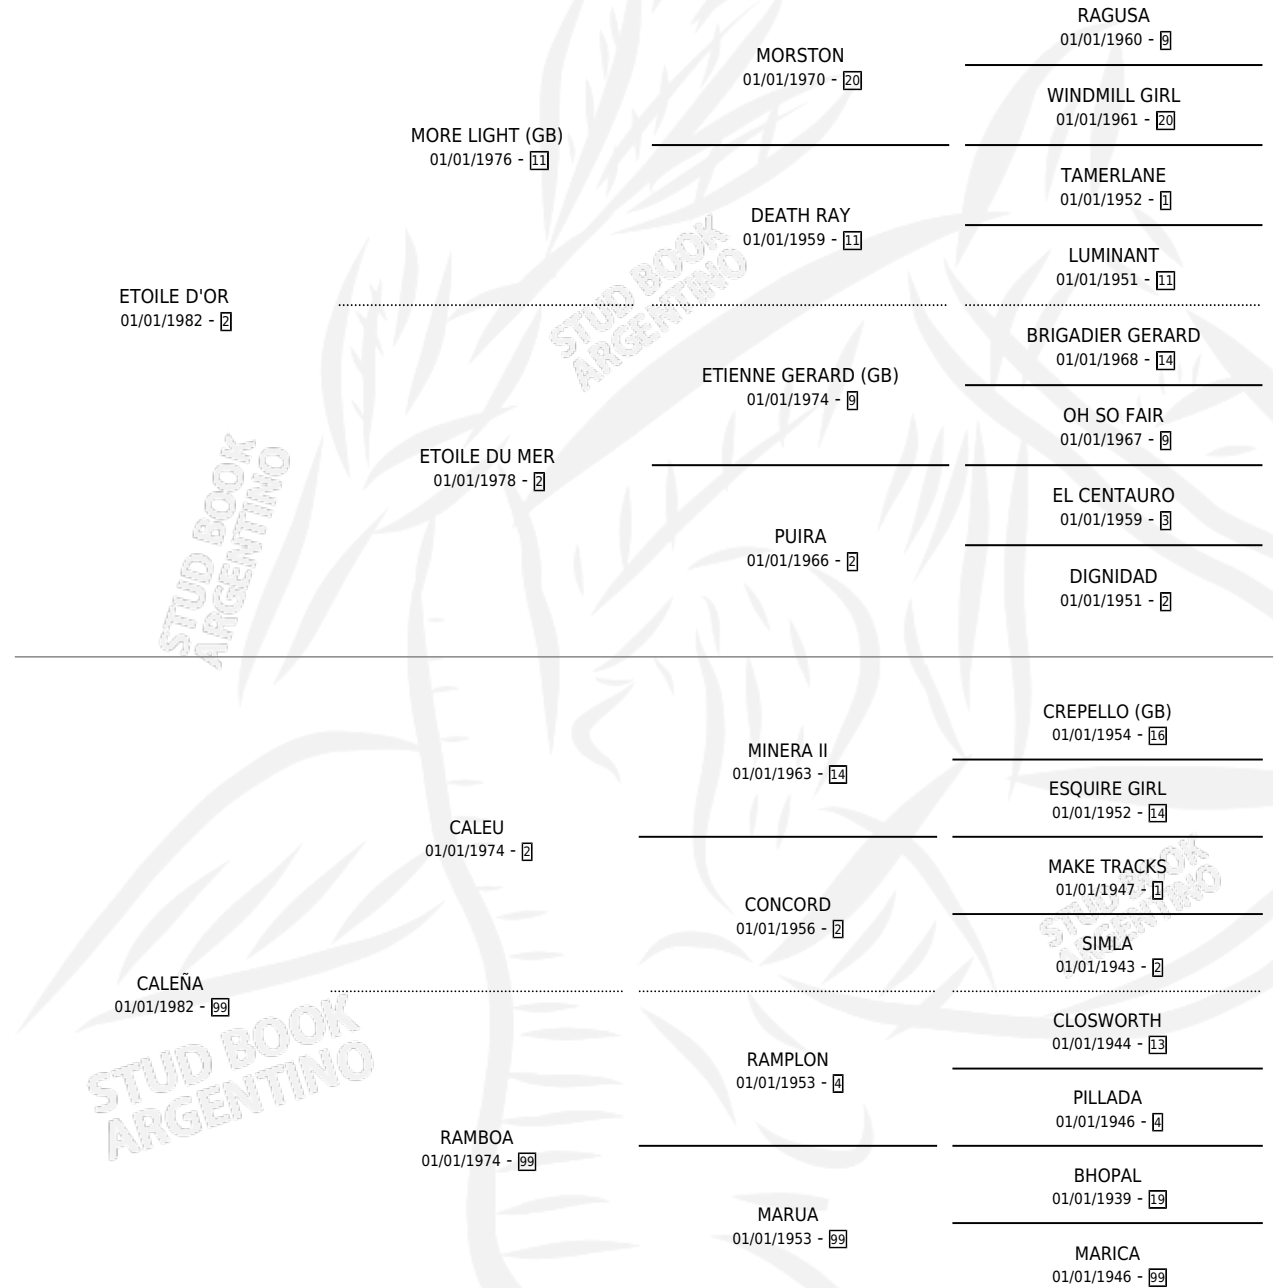

CARTA DE ORO

por ETOILE D'OR y CALEÑA por CALEU

Argentina · Hembra · Zaino Doradillo · SP · 10/10/1987
Familia 99 · Volumen 33

ESTADO

TIPIFICACIÓN SANGUÍNEA	X
TIPIFICACIÓN POR ADN	X
PASAPORTE	X
IDENTIFICACIÓN POR MICROCHIP	X
REPRODUCTOR	X

Lugar de nacimiento: Primavera Chica

Criador: Sin dato

PEDIGREE