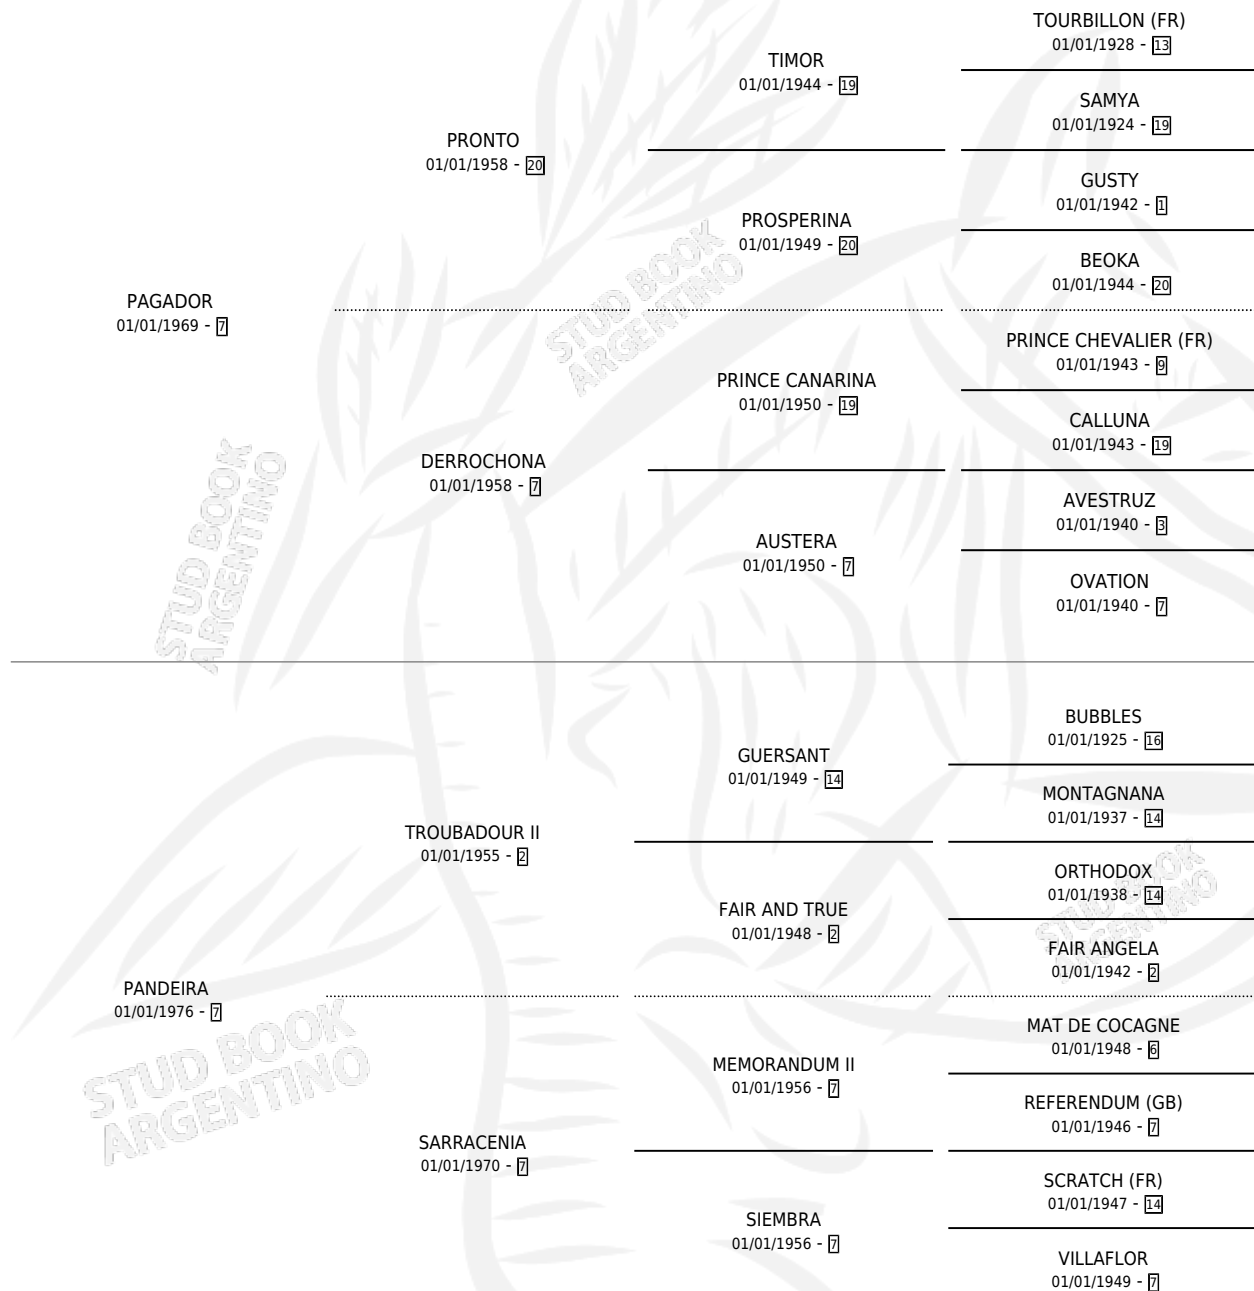

PANDARA

por PAGADOR y PANDEIRA por TROUBADOUR II

Argentina · Hembra · Zaino · SP · 27/10/1987
Familia 7 · Volumen 33

ESTADO

TIPIFICACIÓN SANGUÍNEA	X
TIPIFICACIÓN POR ADN	X
PASAPORTE	X
IDENTIFICACIÓN POR MICROCHIP	X
REPRODUCTOR	X

Lugar de nacimiento: Agromayo

Criador: Sin dato

PEDIGREE

PANDARA

Datos oficiales del Stud Book Argentino

Documento generado el 06/05/2026

studbook.org.ar