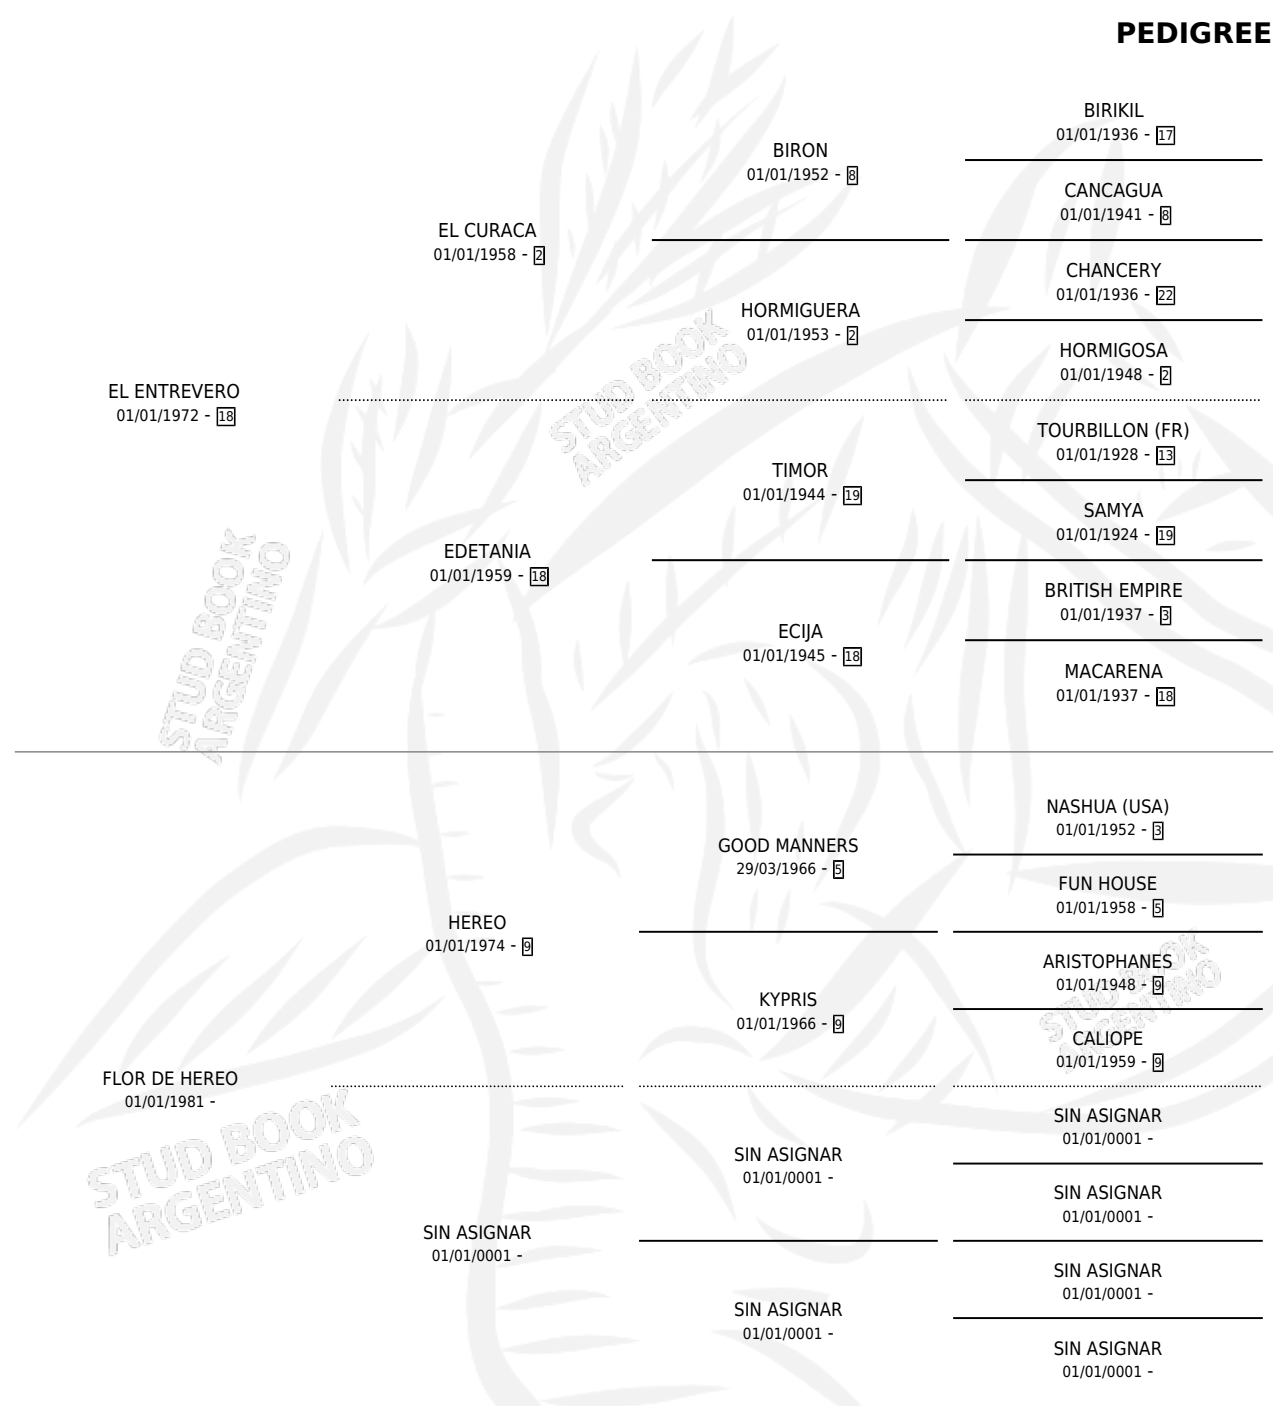

ENREDADA

PEDIGREE

por **EL ENTREVERO** y **FLOR DE HEREO** por **HEREO**

Argentina · Hembra · Alazan · SP · 02/12/1987
Familia · Volumen 33

ESTADO

TIPIFICACIÓN SANGUÍNEA	✓
TIPIFICACIÓN POR ADN	X
PASAPORTE	X
IDENTIFICACIÓN POR MICROCHIP	X
REPRODUCTOR	✓

Lugar de nacimiento: Amistad

Criador: Sin dato

~

HIJOS

	MACHOS	HEMBRAS
3 NACIERON	1	2
SIN ACTUACIONES		

S

mientos 3 / Efectividad 60.00%

PADRILLO	PRODUCTO	CRIADOR	1ER SERVICIO	ÚLTIMO SERVICIO
MACHAQUE	∅		25/12/2006	27/12/2006
ENREDADA	LA DIGNIDAD (H Z, 06/12/2006)	DANNA JOSE ARMANDO	23/12/2005	25/12/2005
Datos oficiales del Stud Book Argentino				
BOMBAZO TOSS	∅		06/11/2001	29/11/2001
BOMBAZO TOSS	YEROVIA TOSS (H A, 10/09/1996)	DANNA JOSE ARMANDO	03/10/1995	03/10/1995
CONSULTANT'S BID (USA)	SALUZZO BID (M Z, 05/10/1993)	DANNA JOSE ARMANDO	31/10/1992	02/11/1992