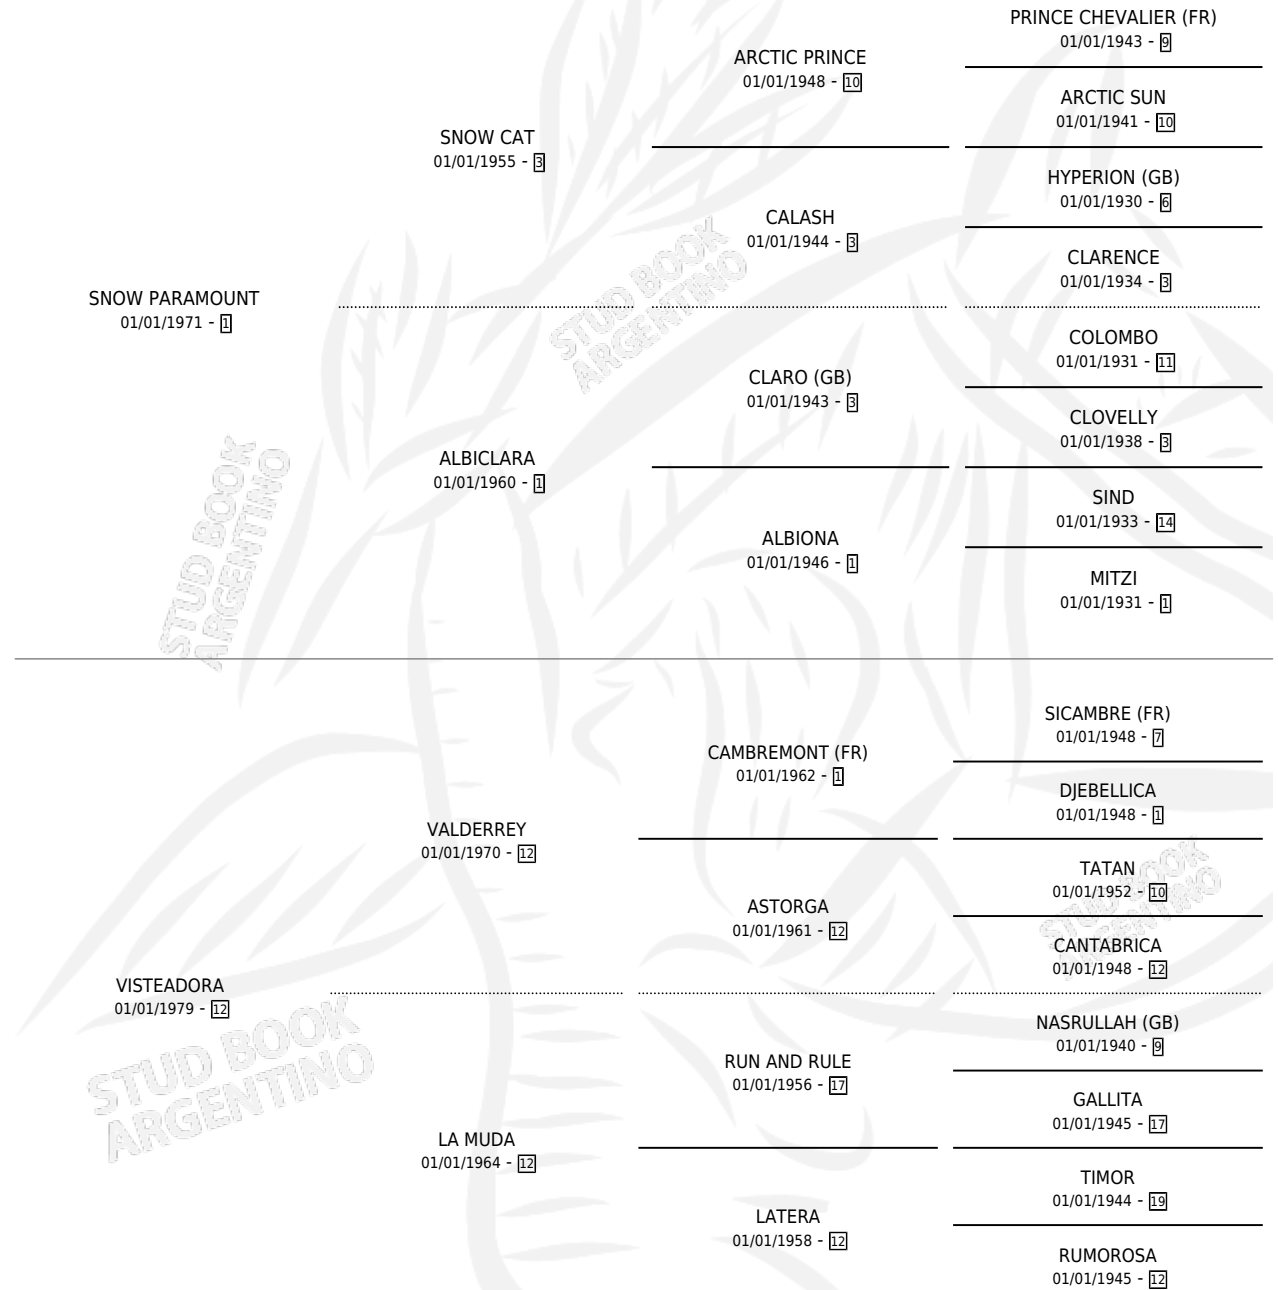

SIEMBRA

por SNOW PARAMOUNT y VISTEADORA por VALDERREY

Argentina · Hembra · Alazan · SP · 11/11/1987
Familia 12 · Volumen 33

ESTADO

TIPIFICACIÓN SANGUÍNEA	✓
TIPIFICACIÓN POR ADN	X
PASAPORTE	X
IDENTIFICACIÓN POR MICROCHIP	X
REPRODUCTOR	✓

Lugar de nacimiento: R.c.b.

Criador: R.c.b.

~

HIJOS

	MACHOS	HEMBRAS
4 NACIERON	2	2
1 CORRIERON	1	0

SIN ACTUACIONES

PEDIGREE

**S**mientos **4** / Efectividad **57.14%**

PADRILLO	PRODUCTO	CRIADOR	1ER SERVICIO	ÚLTIMO SERVICIO
CARCELERO	∅		23/10/1997	23/10/1997
SIEMBRA	CARGO (M Z, 10/10/1997)	R.C.B.	14/10/1996	25/10/1996
CARCELERO	COSTA BRAVA (H A, 01/10/1996)	R.C.B.	25/08/1995	19/10/1995
CARCELERO	∅		10/12/1993	10/12/1993
CARCELERO	COCODRILO (M Z, 08/11/1993)	R.C.B.	19/08/1992	01/12/1992
YANKEE CLIPPER	YURUMA (H A, 19/07/1992)	R.C.B.	23/08/1991	30/08/1991
YANKEE CLIPPER	∅		08/10/1990	15/12/1990