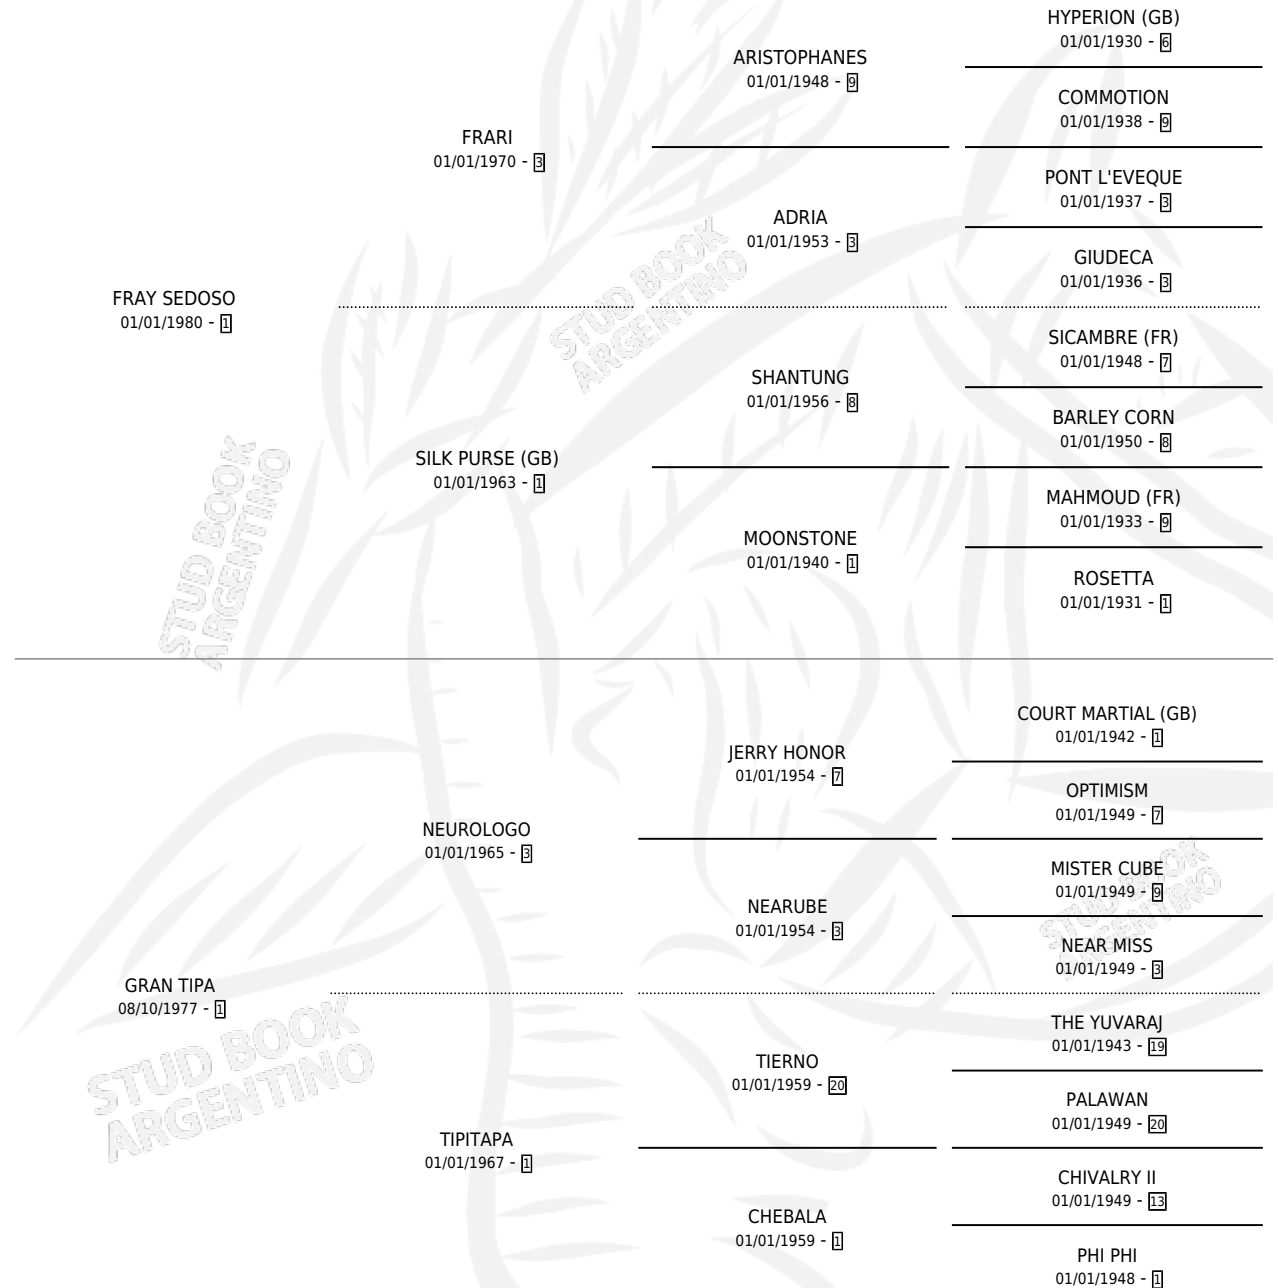

GRANSED

por FRAY SEDOSO y GRAN TIPA por NEUROLOGO

Argentina · Macho · Tordillo · SP · 22/11/1987
Familia 1-h · Volumen 33

ESTADO

TIPIFICACIÓN SANGUÍNEA	X
TIPIFICACIÓN POR ADN	X
PASAPORTE	X
IDENTIFICACIÓN POR MICROCHIP	X
REPRODUCTOR	X

Lugar de nacimiento: Campo particular

Criador: Nazar Eduardo Alejandro

PEDIGREE

GRANSED

Datos oficiales del Stud Book Argentino

Documento generado el 28/04/2026

studbook.org.ar