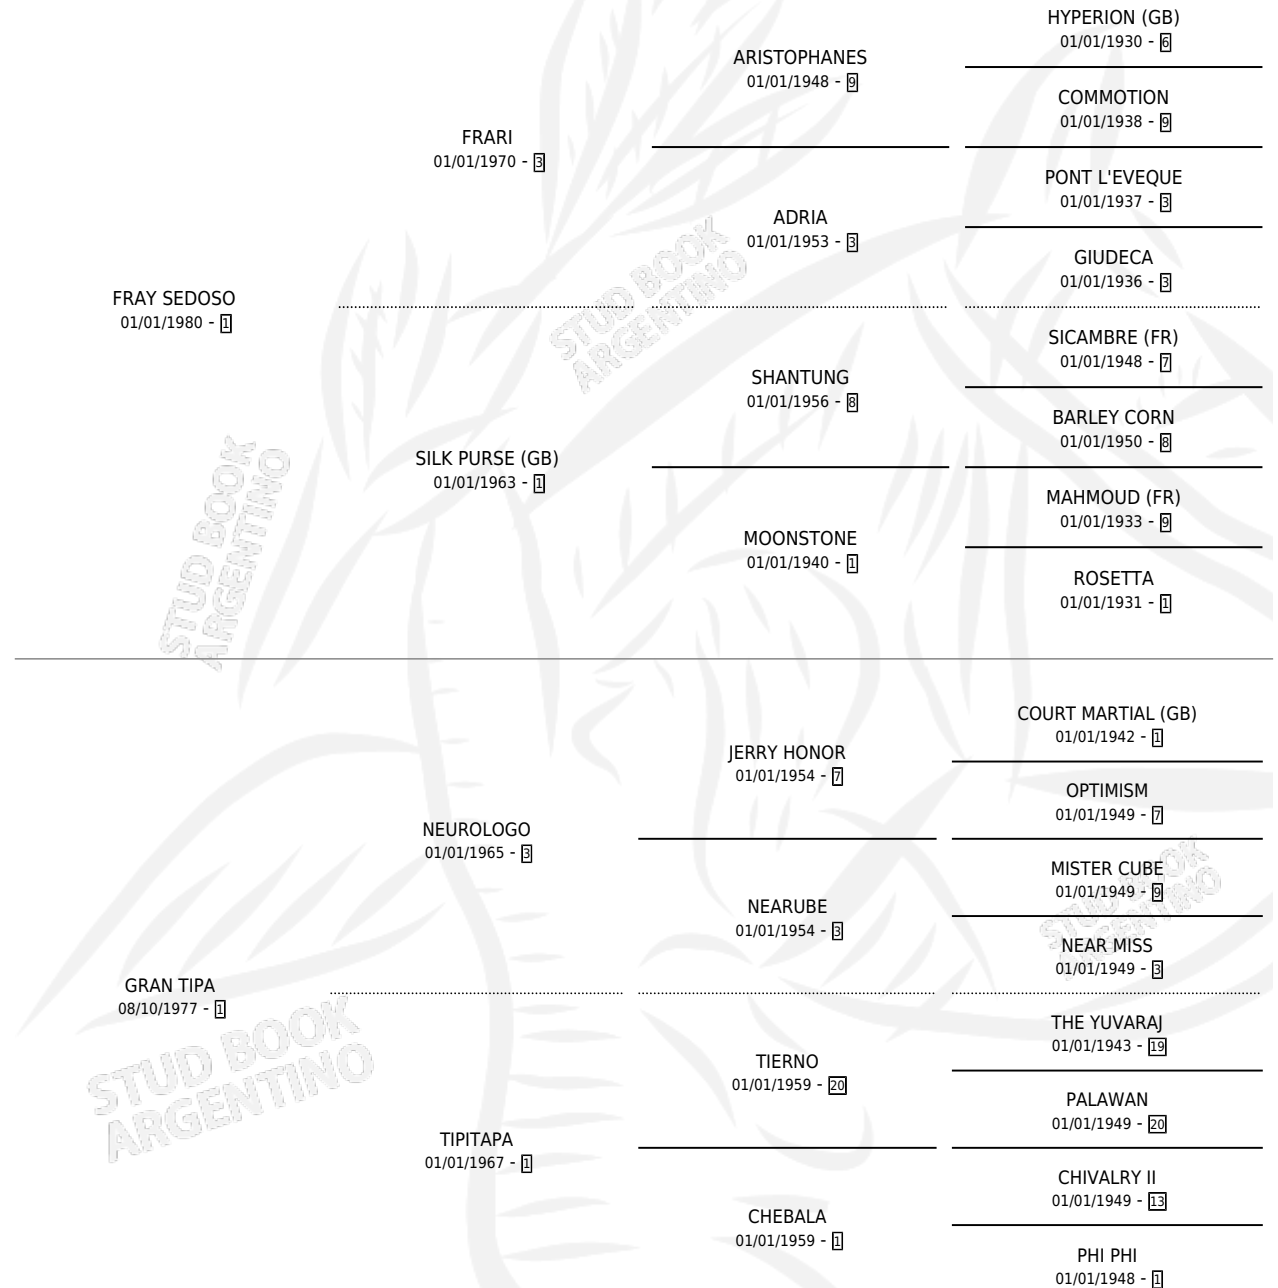

GRANSED

por FRAY SEDOSO y GRAN TIPA por NEUROLOGO

Argentina · Macho · Tordillo · SP · 22/11/1987
Familia 1-h · Volumen 33

ESTADO

TIPIFICACIÓN SANGUÍNEA	X
TIPIFICACIÓN POR ADN	X
PASAPORTE	X
IDENTIFICACIÓN POR MICROCHIP	X
REPRODUCTOR	X

Lugar de nacimiento: Campo particular

Criador: Nazar Eduardo Alejandro

PEDIGREE

GRANSED

Datos oficiales del Stud Book Argentino

Documento generado el 21/06/2025

studbook.org.ar