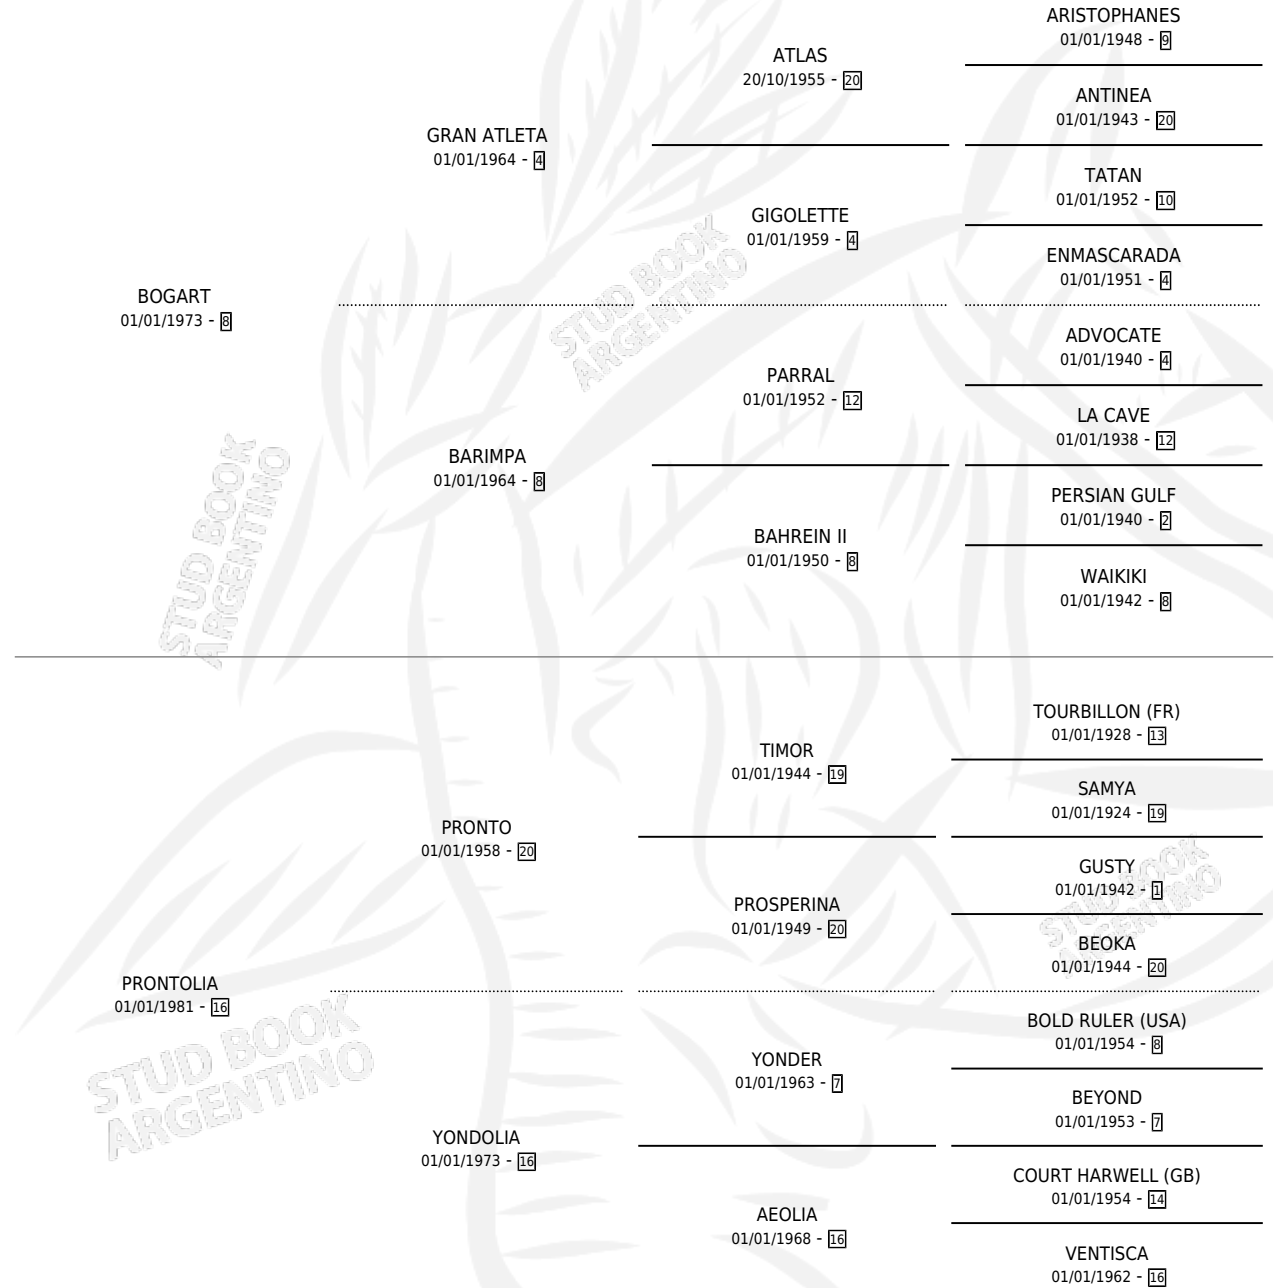

# LA CANASTERA

por **BOGART** y **PRONTOLIA** por **PRONTO**

Argentina · Hembra · Zaino Doradillo · SP · 11/11/1987  
Familia 16-e · Volumen 33

## ESTADO

TIPIFICACIÓN SANGUÍNEA	X
TIPIFICACIÓN POR ADN	X
PASAPORTE	X
IDENTIFICACIÓN POR MICROCHIP	X
REPRODUCTOR	X

**Lugar de nacimiento:** Santa Escolastica

**Criador:** Asociacion Cooperativa De Criadores De Caballos De Carrera

## PEDIGREE

# LA CANASTERA

**Datos oficiales del Stud Book Argentino**

Documento generado el 09/05/2026

[studbook.org.ar](http://studbook.org.ar)