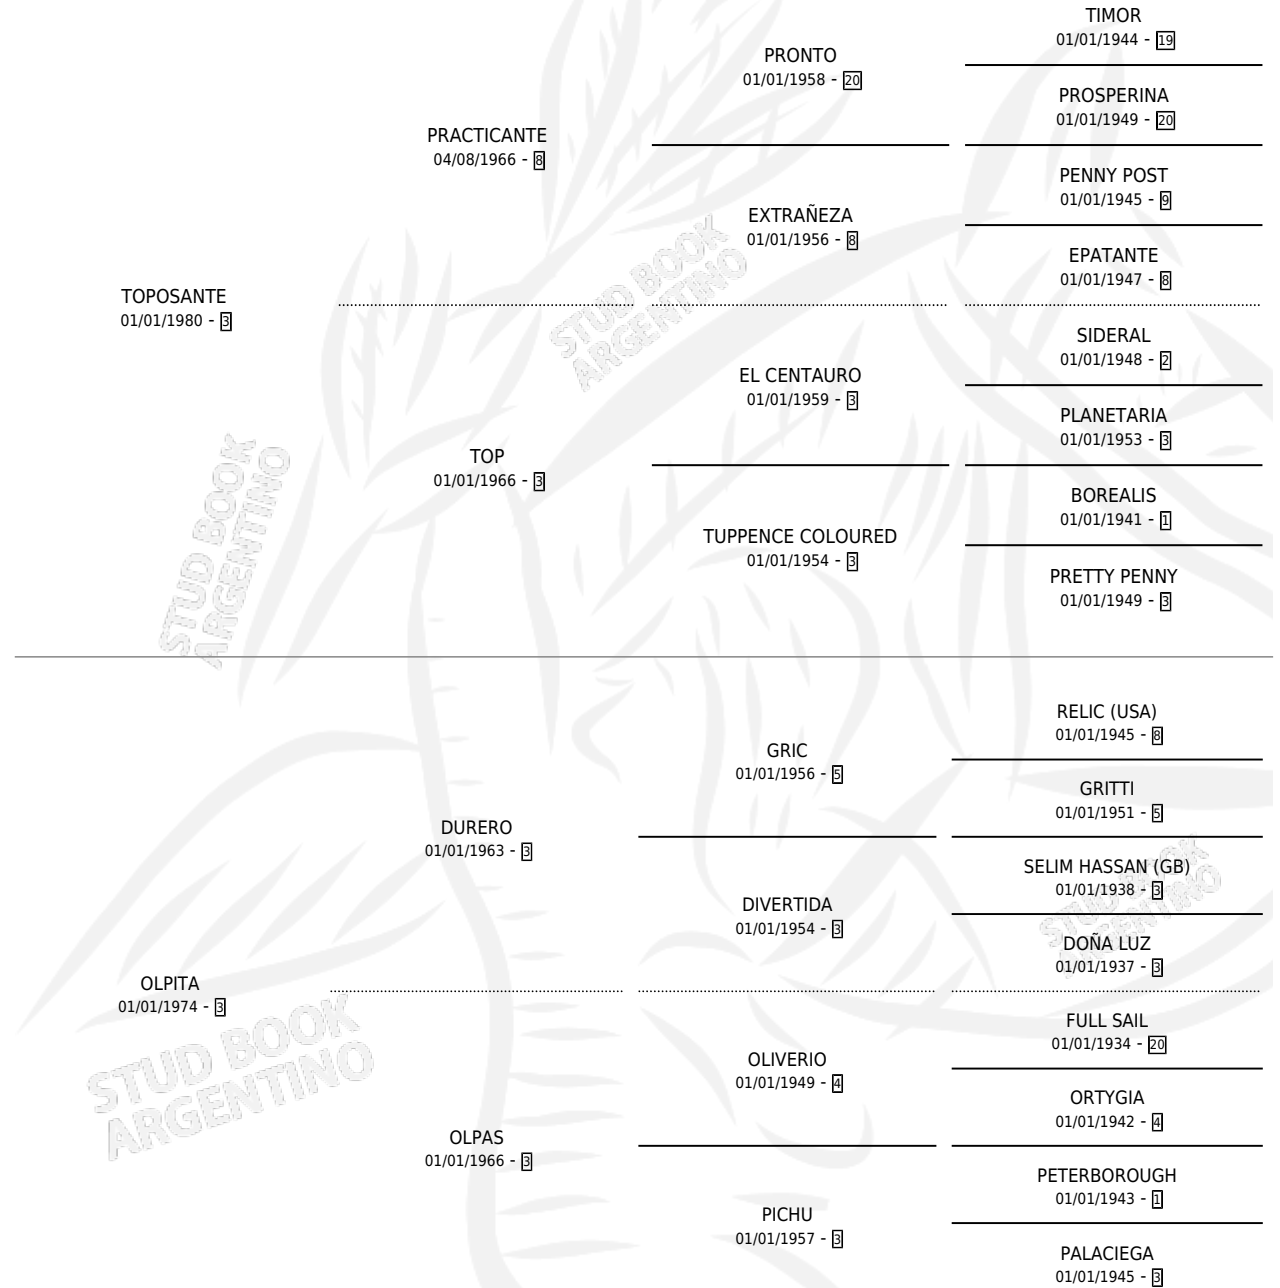

VERY TOP

por TOPOSANTE y OLPITA por DURERO

Argentina · Hembra · Zaino Doradillo · SP · 19/11/1987
Familia 3-b · Volumen 33

ESTADO

TIPIFICACIÓN SANGUÍNEA	X
TIPIFICACIÓN POR ADN	X
PASAPORTE	X
IDENTIFICACIÓN POR MICROCHIP	X
REPRODUCTOR	✓

Lugar de nacimiento: El Carmen de Laguna Brava

Criador: Sin dato

PEDIGREE

CAMPAÑA

Solo carreras oficiales de Argentina

POR EDAD

EDAD	CC	1°	2°	3°	4°	5°	NP	CLC	CLG	CLCG1	CLGG1	IMPORTE	GANANCIA / CC
3 AÑOS	4	0	0	0	0	0	4	0	0	0	0	\$0	\$0
TOTALES	4	0	0	0	0	0	4	0	0	0	0	\$0	\$0
%		0.0%	0.0%	0.0%	0.0%	0.0%	100%	0.0%	0.0%	0.0%	0.0%		