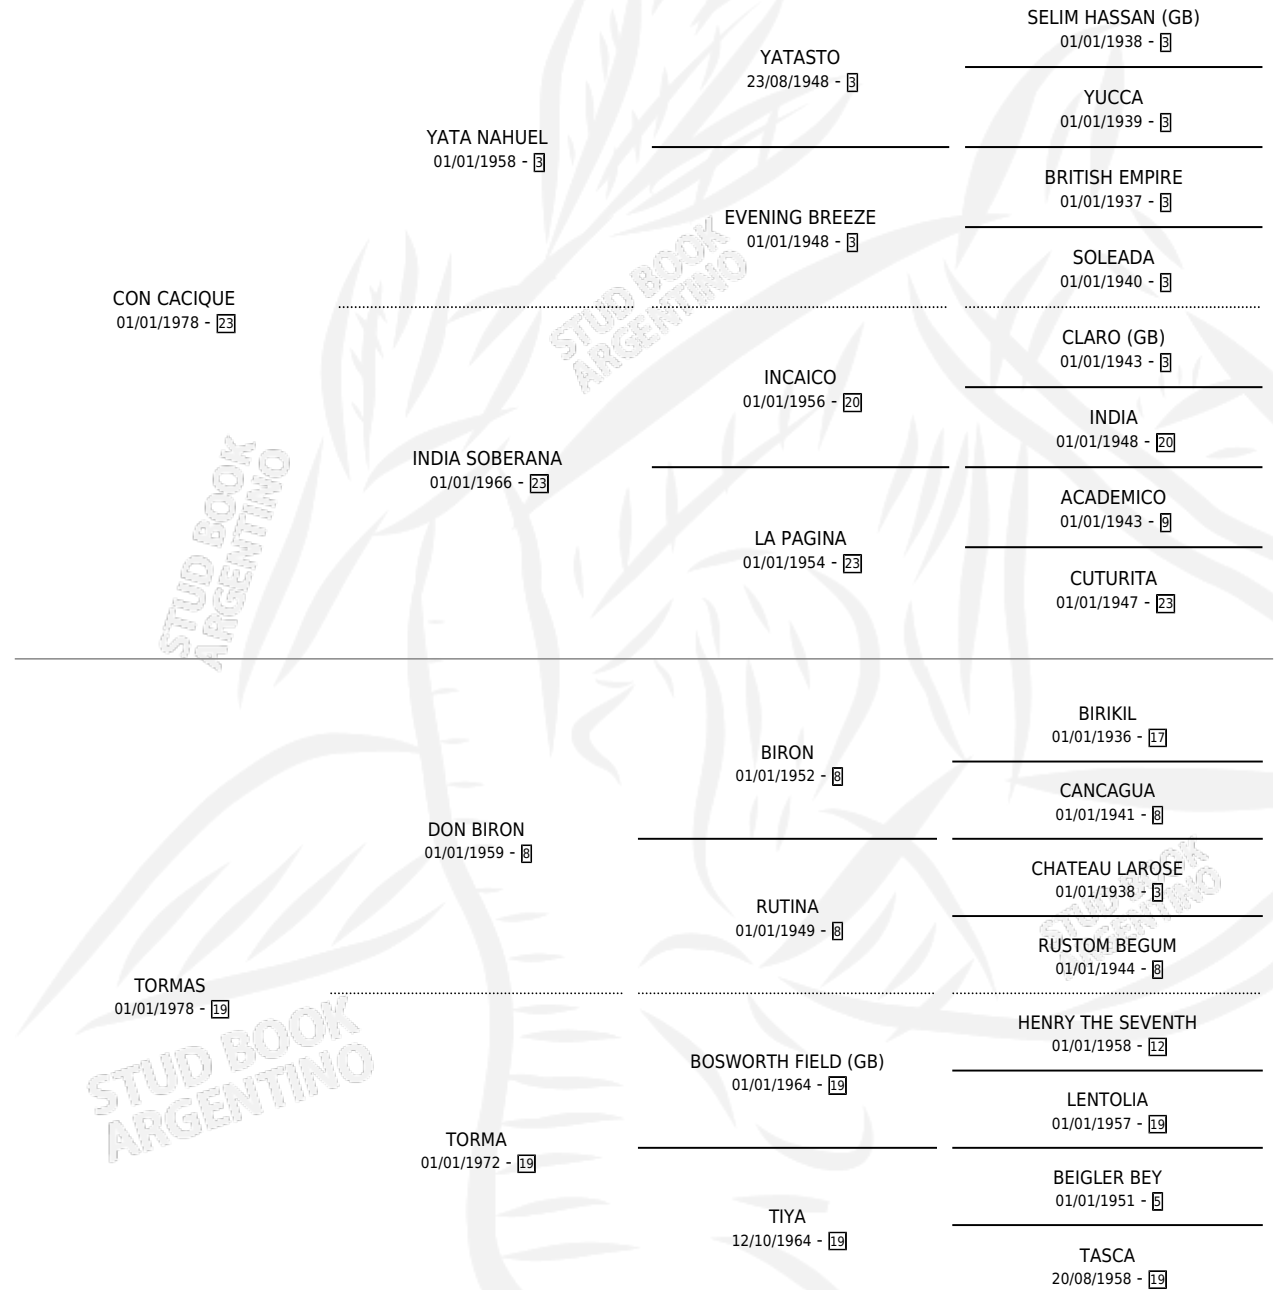

CHOLILA

por **CON CACIQUE** y **TORMAS** por **DON BIRON**

Argentina · Hembra · Zaino · SP · 13/09/1987
Familia 19-c · Volumen 33

ESTADO

TIPIFICACIÓN SANGUÍNEA	X
TIPIFICACIÓN POR ADN	X
PASAPORTE	X
IDENTIFICACIÓN POR MICROCHIP	X
REPRODUCTOR	X

Lugar de nacimiento: Payanquen
Criador: Gaona Juan Alberto Maria

PEDIGREE

CHOLILA

Datos oficiales del Stud Book Argentino

Documento generado el 05/05/2026

studbook.org.ar