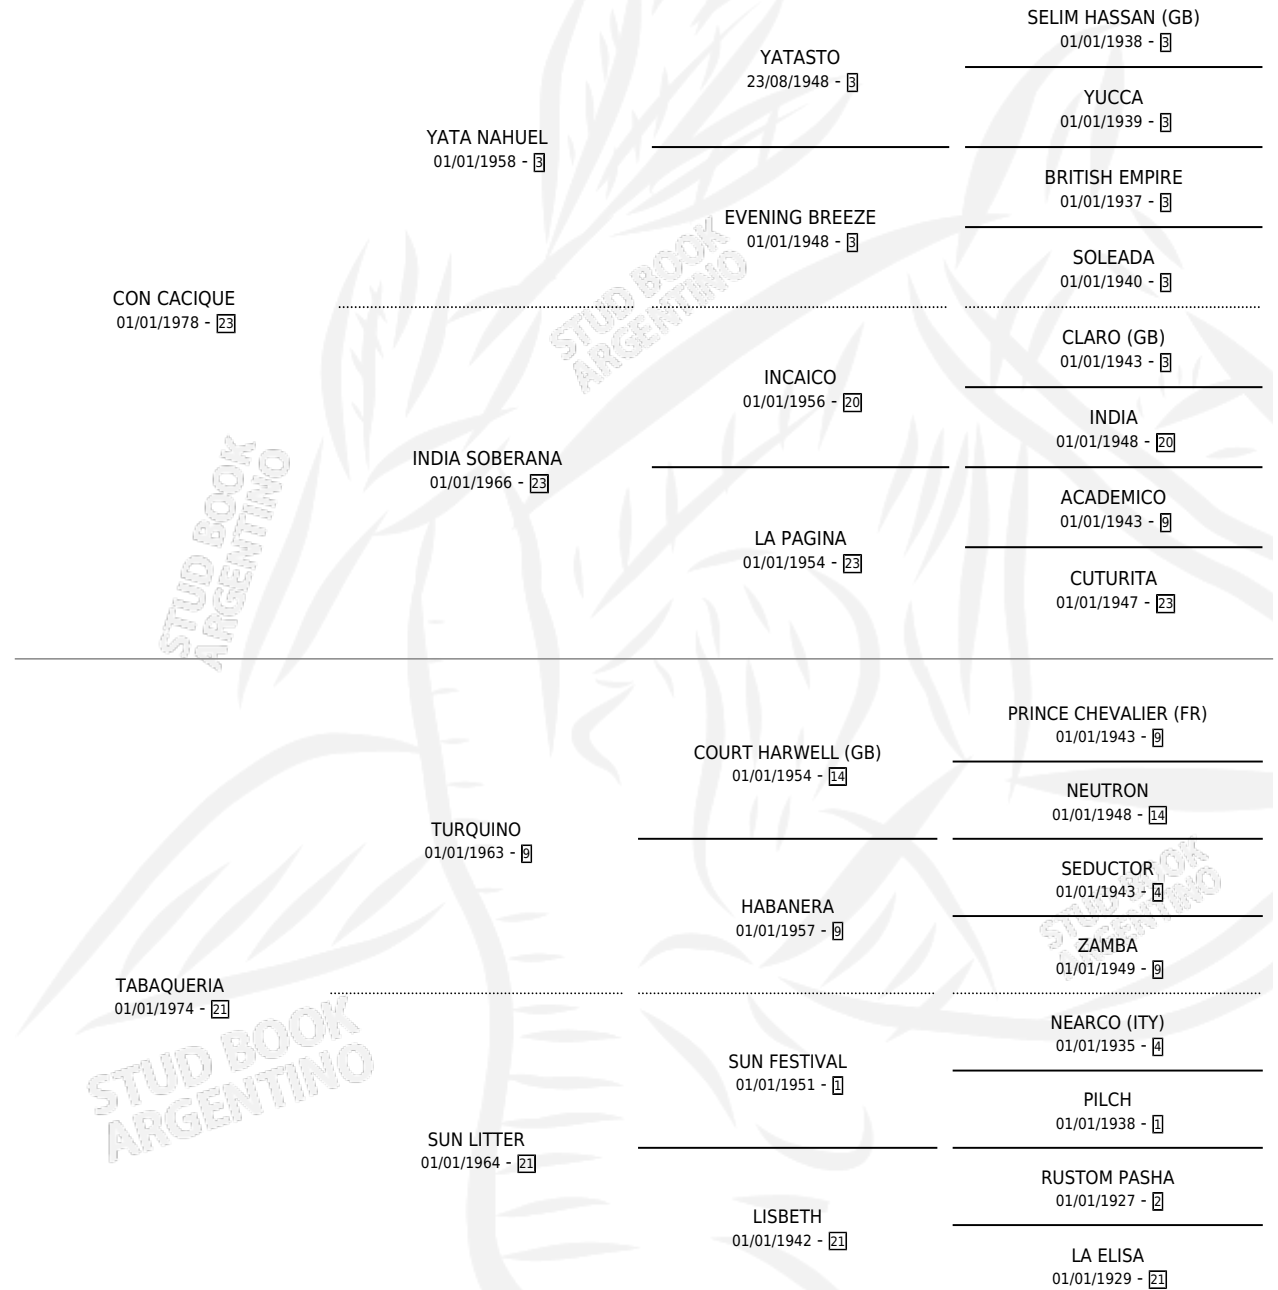

PEHUEL

por CON CACIQUE y TABAQUERIA por TURQUINO

Argentina · Macho · Zaino · SP · 24/08/1987
Familia 21 · Volumen 33

ESTADO

TIPIFICACIÓN SANGUÍNEA	X
TIPIFICACIÓN POR ADN	X
PASAPORTE	X
IDENTIFICACIÓN POR MICROCHIP	X
REPRODUCTOR	X

Lugar de nacimiento: Payanquen
Criador: Gaona Juan Alberto Maria

PEDIGREE

PEHUEL

Datos oficiales del Stud Book Argentino

Documento generado el 09/05/2026

studbook.org.ar