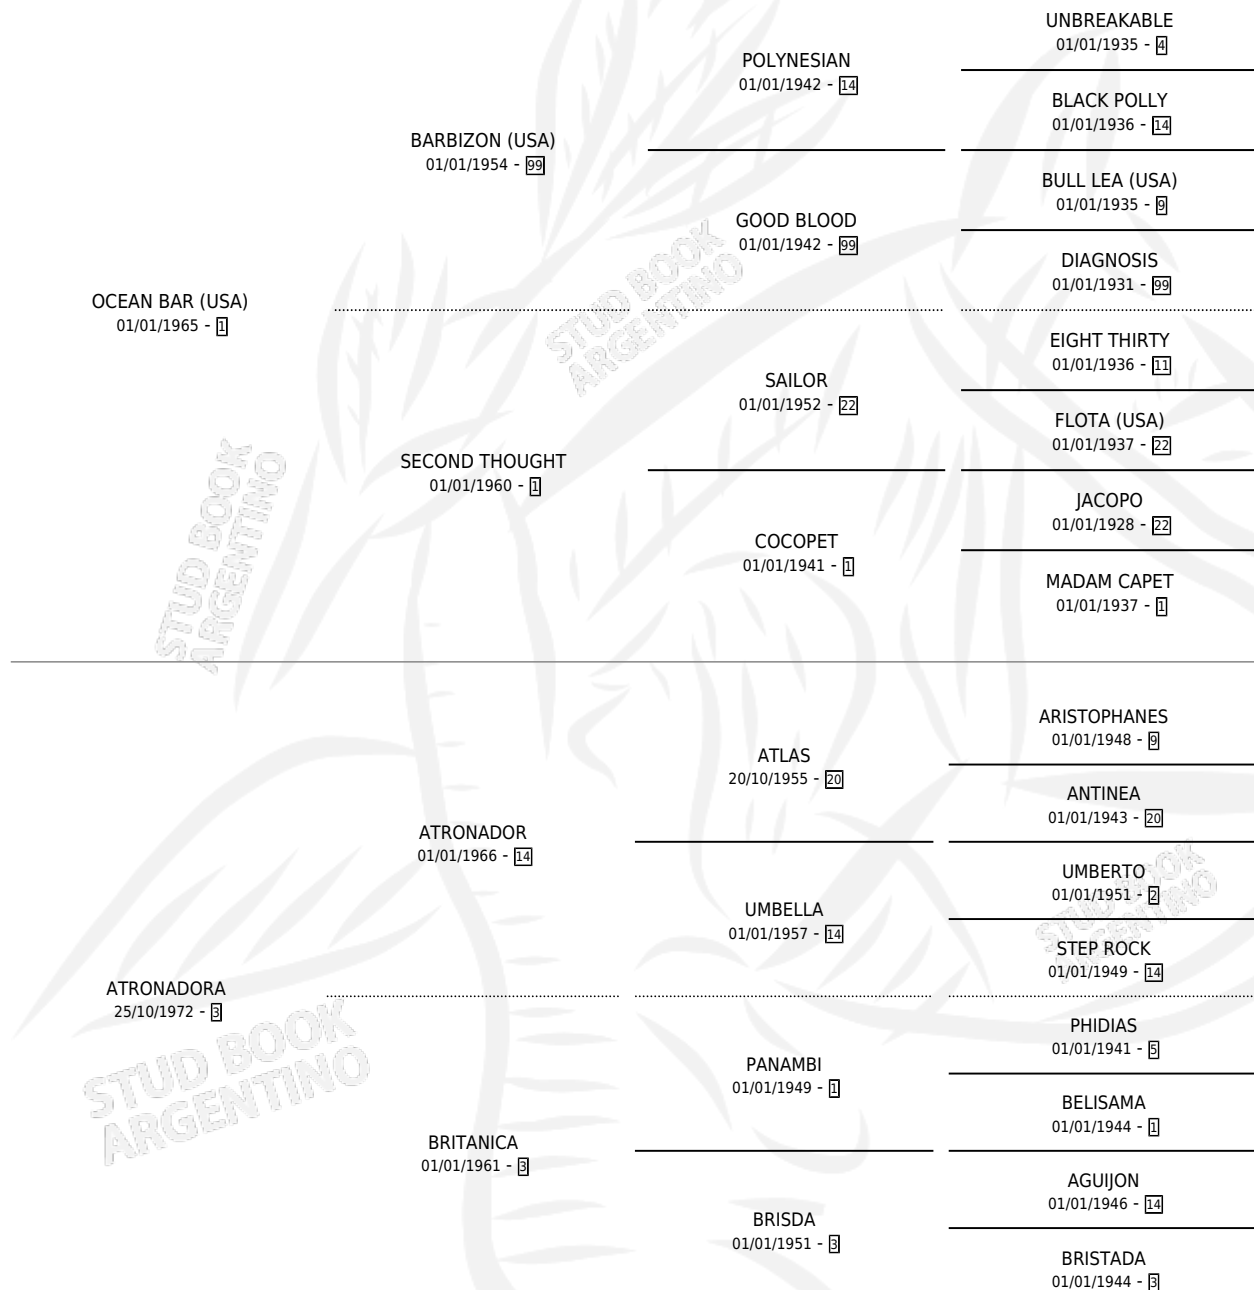

MYRTHA BAR

por OCEAN BAR (USA) y ATRONADORA por ATRONADOR

Argentina · Hembra · Zaino Negro · SP · 23/08/1982
Familia 3-c · Volumen 31

ESTADO

TIPIFICACIÓN SANGUÍNEA	✓
TIPIFICACIÓN POR ADN	X
PASAPORTE	X
IDENTIFICACIÓN POR MICROCHIP	X
REPRODUCTOR	✓

Lugar de nacimiento: Campo particular

Criador: Sin dato

~

HIJOS

	MACHOS	HEMBRAS
10 NACIERON	5	5
6 CORRIERON	2	4
4 GANARON	1	3
0 GANADORES CL	0 GANADORES GR	0 GANADORES G1

PEDIGREE