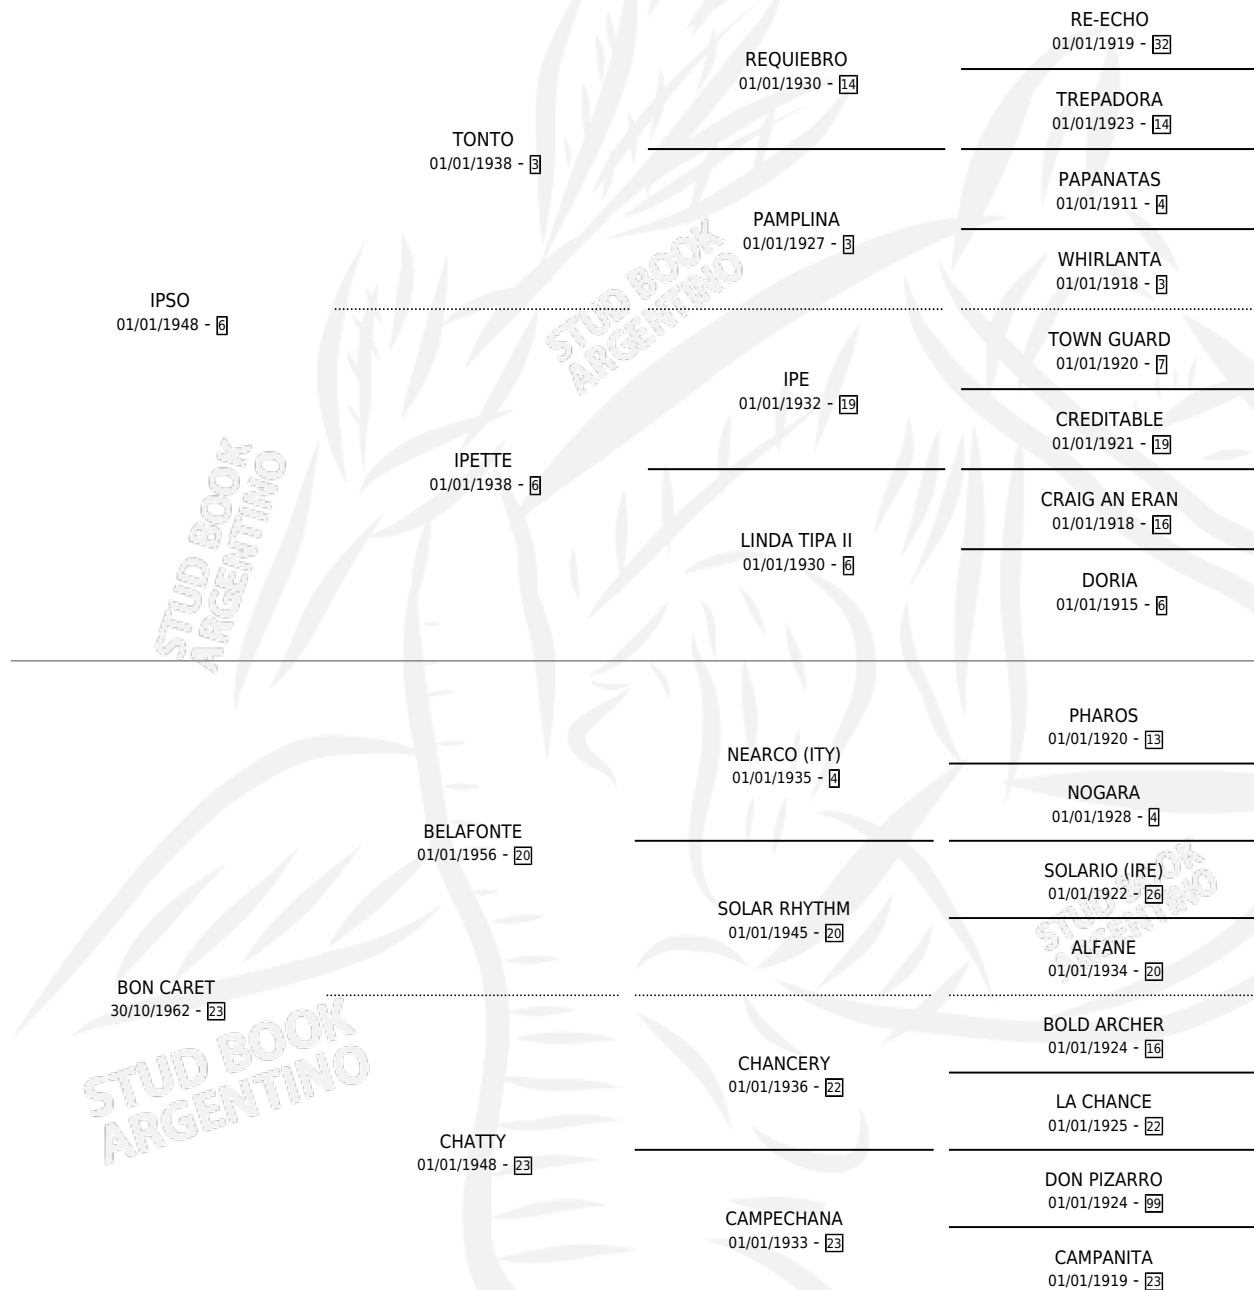

BUEN CARETA

por IPSO y BON CARET por BELAFONTE

Argentina · Macho · Alazan · SP · 27/11/1969
Familia 23-a · Volumen 27

ESTADO

TIPIFICACIÓN SANGUÍNEA	X
TIPIFICACIÓN POR ADN	X
PASAPORTE	X
IDENTIFICACIÓN POR MICROCHIP	X
REPRODUCTOR	X

Lugar de nacimiento: Campo particular

Criador: Sin dato

PEDIGREE