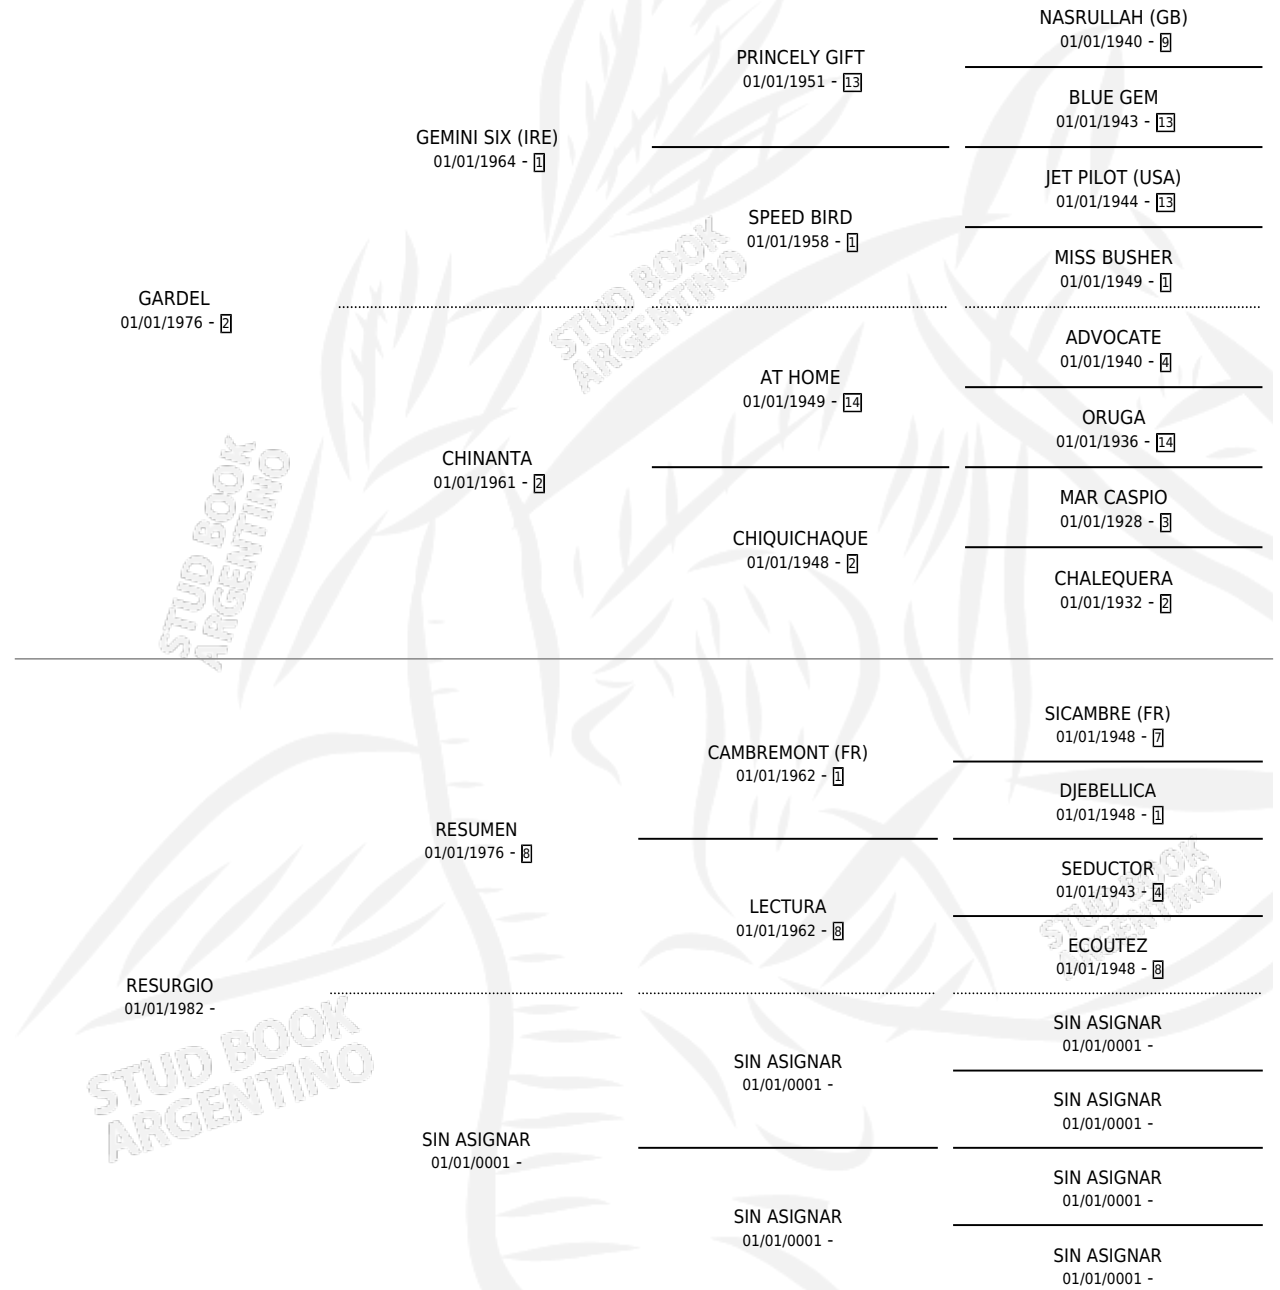

LA PEDERNERA

por GARDEL y RESURGIO por RESUMEN

Argentina · Hembra · Alazan · SP · 03/11/1987
Familia · Volumen 33

ESTADO

TIPIFICACIÓN SANGUÍNEA	X
TIPIFICACIÓN POR ADN	X
PASAPORTE	X
IDENTIFICACIÓN POR MICROCHIP	X
REPRODUCTOR	X

Lugar de nacimiento: Candelaria

Criador: Sin dato

PEDIGREE

LA PEDERNERA

Datos oficiales del Stud Book Argentino

Documento generado el 09/05/2026

studbook.org.ar