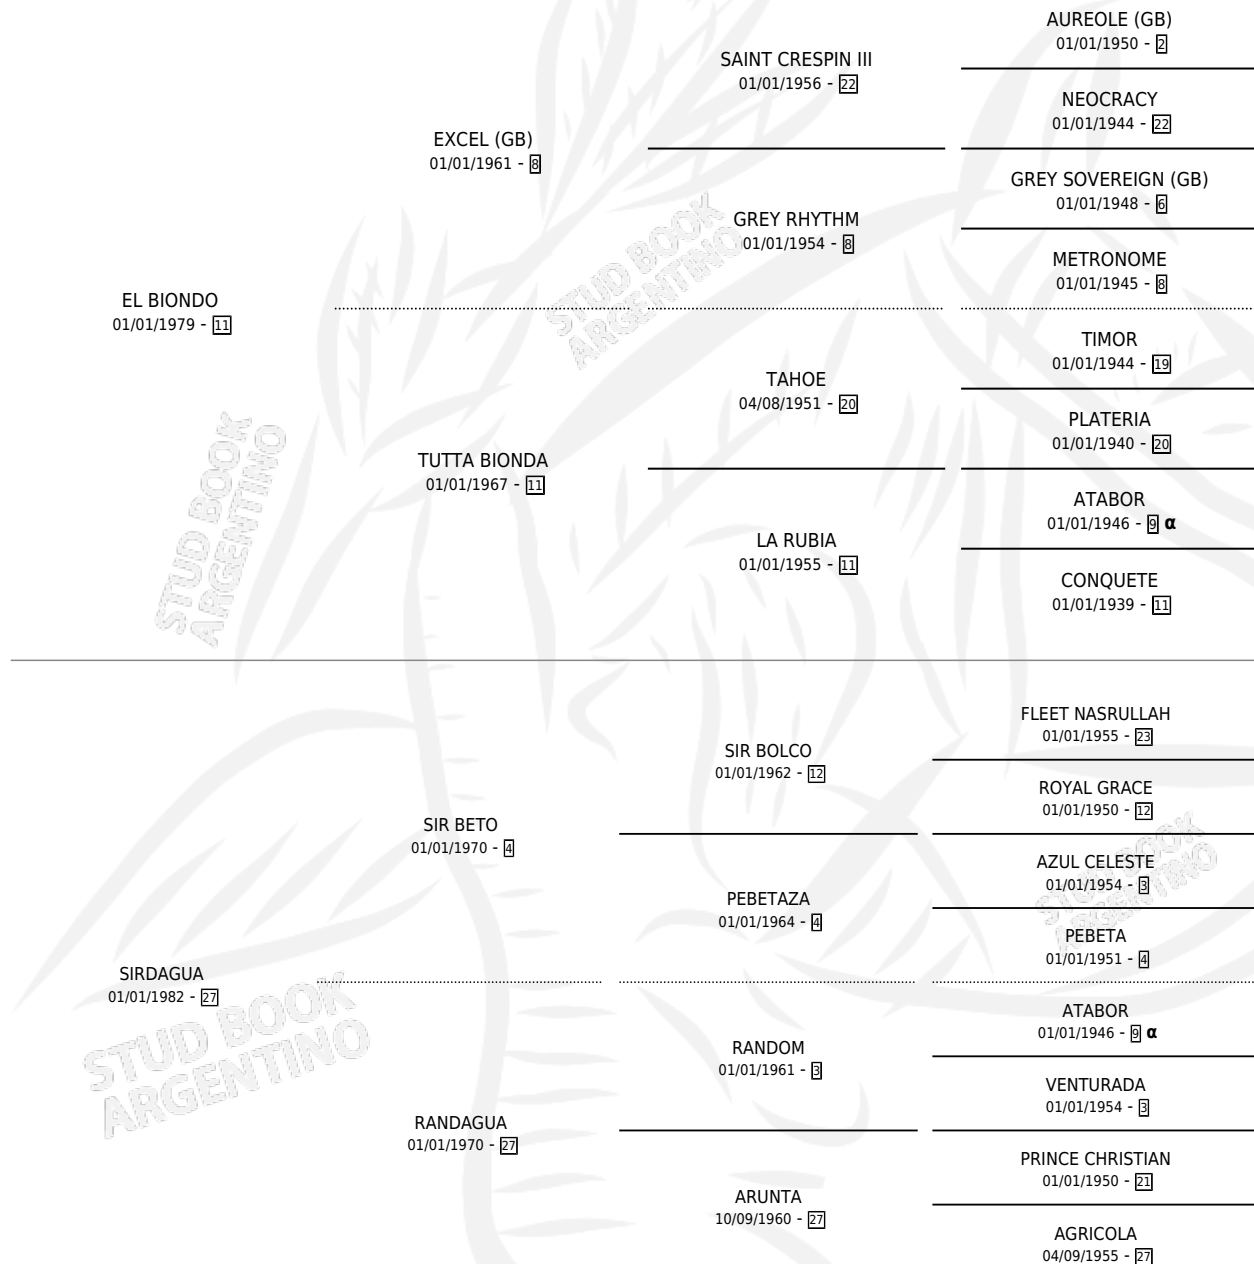

BIONDAGUA

por **EL BIONDO** y **SIRDAGUA** por **SIR BETO**

Argentina · Hembra · Alazan · SP · 23/10/1987
Familia 27-a · Volumen 33

ESTADO

TIPIFICACIÓN SANGUÍNEA	X
TIPIFICACIÓN POR ADN	X
PASAPORTE	X
IDENTIFICACIÓN POR MICROCHIP	X
REPRODUCTOR	X

Lugar de nacimiento: El Pachapan

Criador: Sin dato

PEDIGREE

INBREEDING : α

BIONDAGUA

Datos oficiales del Stud Book Argentino

Documento generado el 11/05/2026

studbook.org.ar