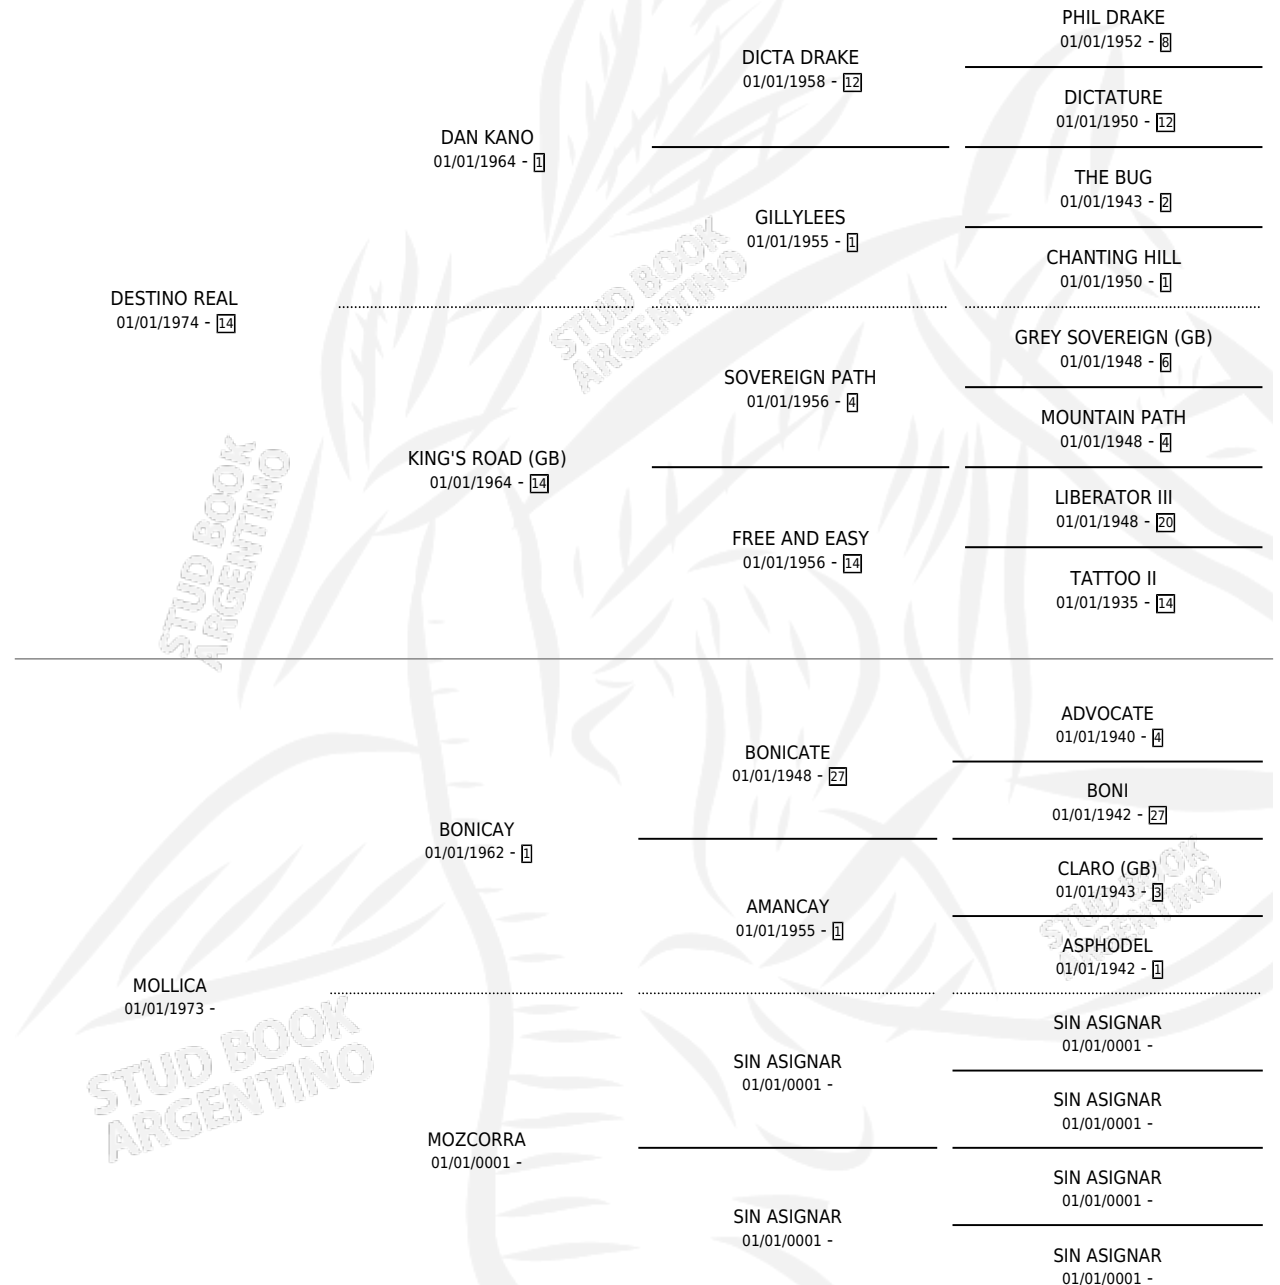

LITROEVINO

por DESTINO REAL y MOLLICA por BONICAY

Argentina · Macho · Tordillo · SP · 15/11/1987
Familia · Volumen 33

ESTADO

TIPIFICACIÓN SANGUÍNEA	X
TIPIFICACIÓN POR ADN	X
PASAPORTE	X
IDENTIFICACIÓN POR MICROCHIP	X
REPRODUCTOR	X

Lugar de nacimiento: Santa Regina

Criador: Sin dato

PEDIGREE

LITROEVINO

Datos oficiales del Stud Book Argentino

Documento generado el 09/05/2026

studbook.org.ar