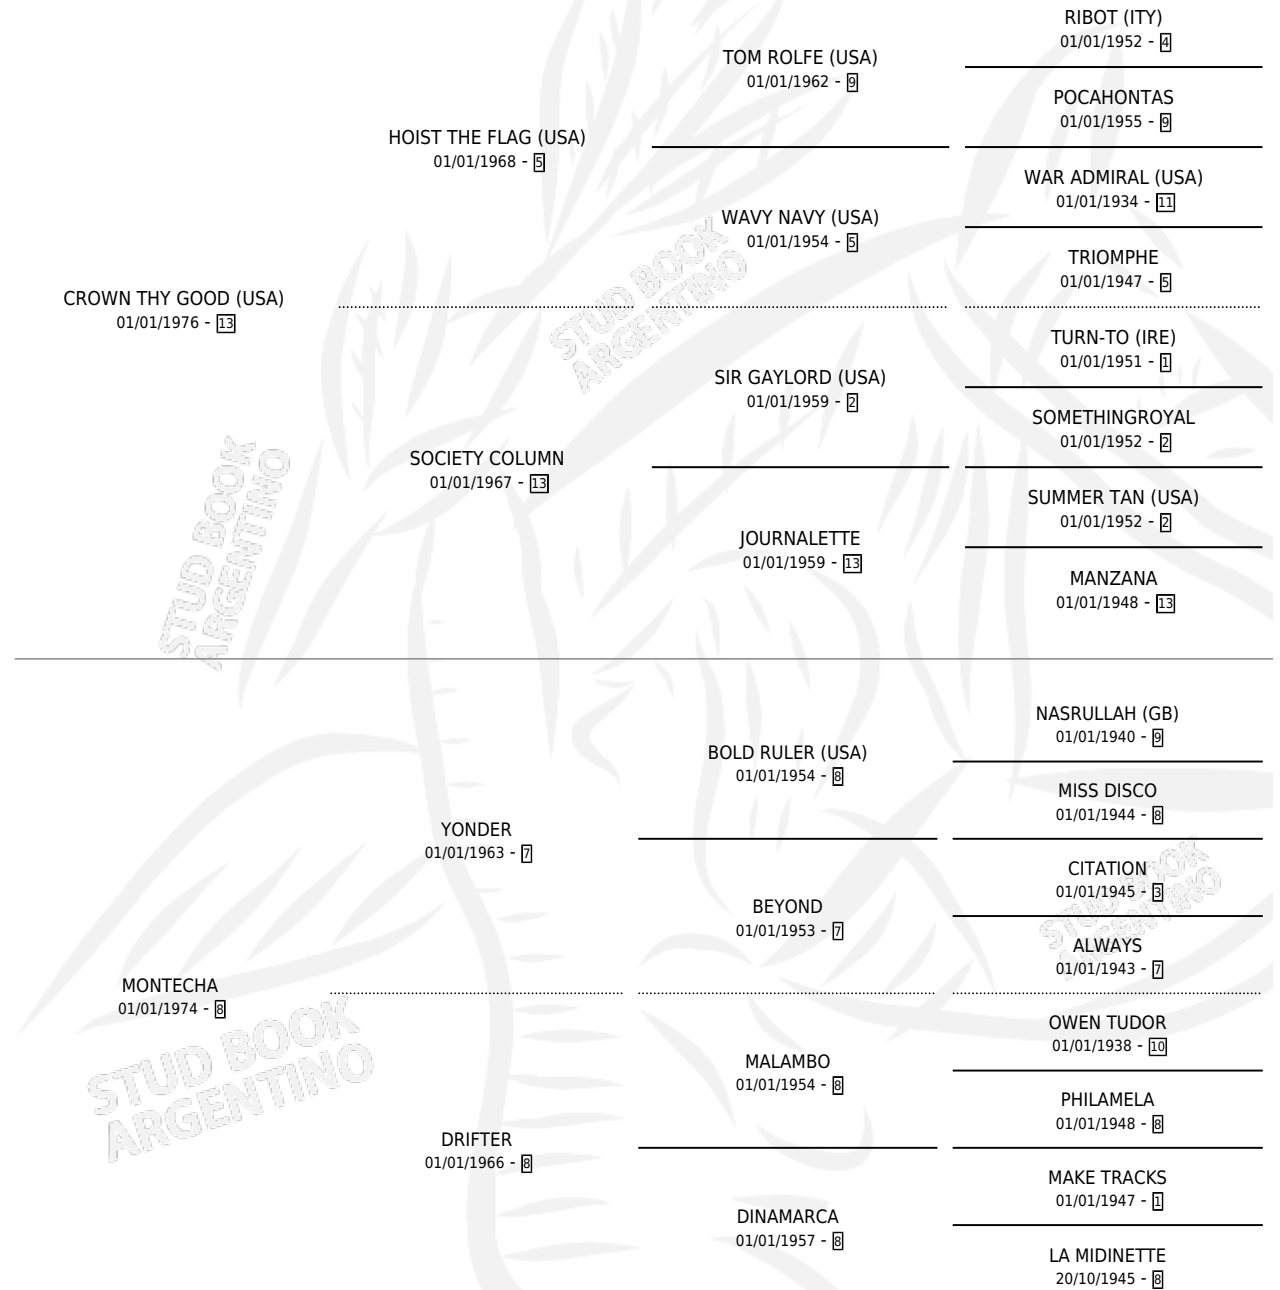

MONTE-GOOD

por CROWN THY GOOD (USA) y MONTECHA por YONDER

Argentina · Macho · Zaino · SP · 26/09/1987
Familia 8-i · Volumen 33

ESTADO

TIPIFICACIÓN SANGUÍNEA	X
TIPIFICACIÓN POR ADN	X
PASAPORTE	X
IDENTIFICACIÓN POR MICROCHIP	X
REPRODUCTOR	X

Lugar de nacimiento: Maria del Sol

Criador: Asociacion Cooperativa De Criadores De Caballos De Carrera

PEDIGREE

CAMPAÑA

Solo carreras oficiales de Argentina

POR EDAD

EDAD	CC	1°	2°	3°	4°	5°	NP	CLC	CLG	CLCG1	CLGG1	IMPORTE	GANANCIA / CC
4 AÑOS	7	0	0	0	0	0	7	0	0	0	0	\$0	\$0
5 AÑOS	7	0	0	0	0	0	7	0	0	0	0	\$0	\$0
TOTALES	14	0	0	0	0	0	14	0	0	0	0	\$0	\$0
%		0.0%	0.0%	0.0%	0.0%	0.0%	100%	0.0%	0.0%	0.0%	0.0%		