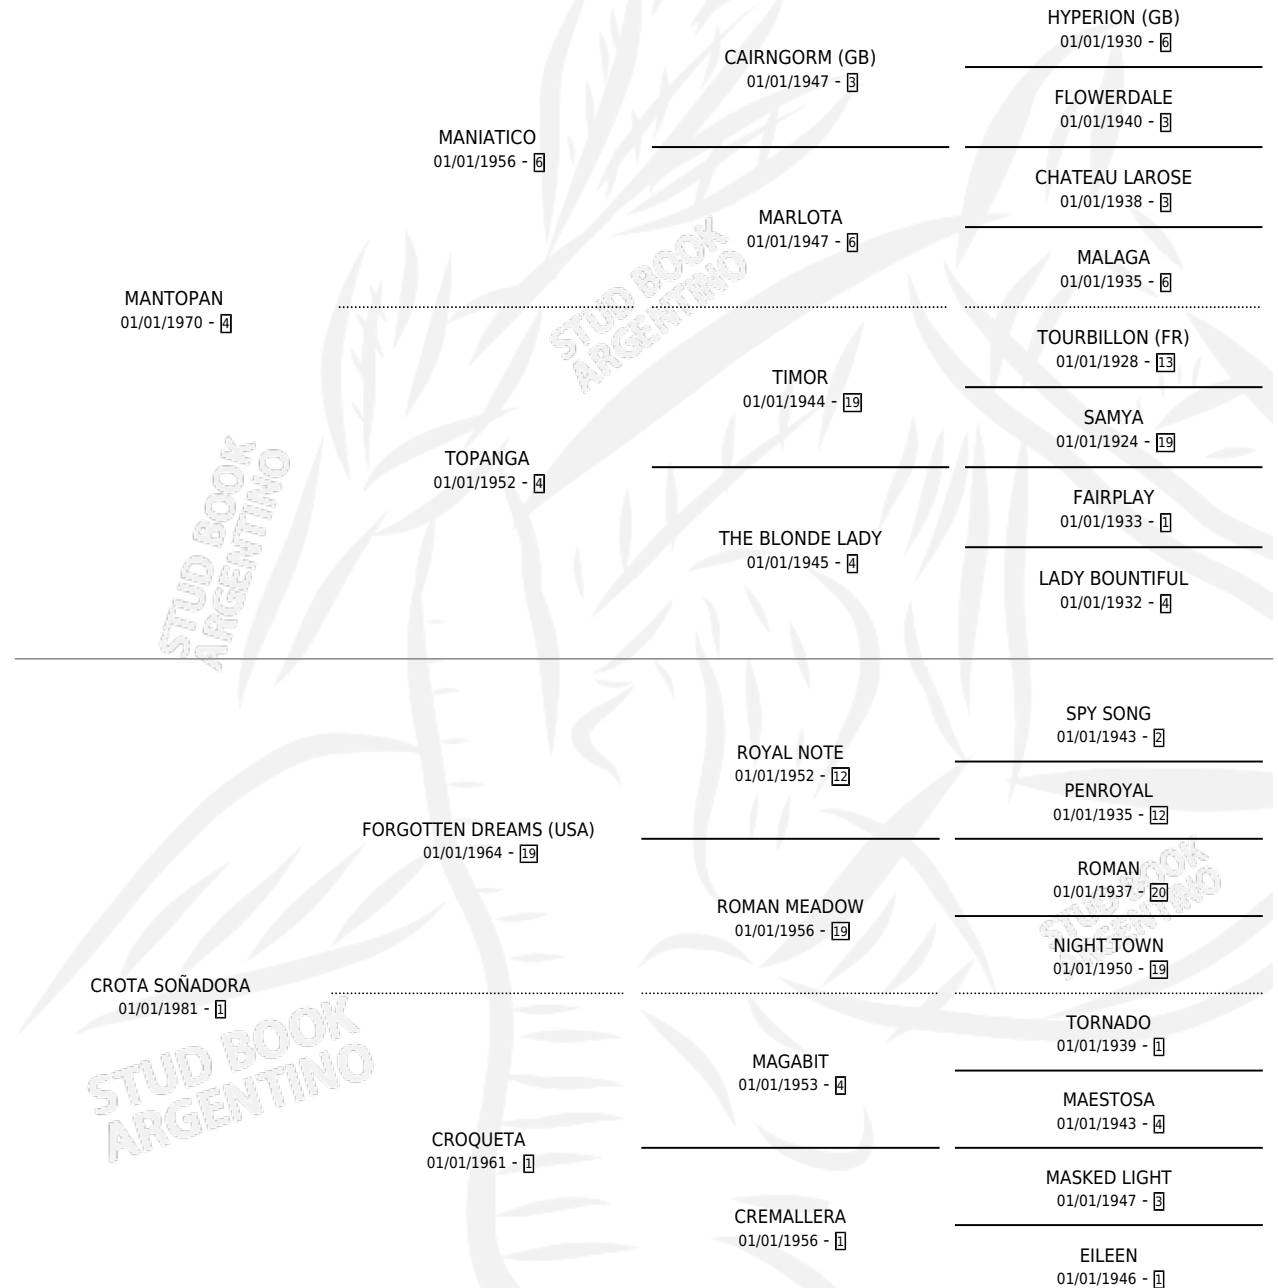

EL SOÑADOR

por MANTOPAN y CROTA SOÑADORA por FORGOTTEN DREAMS (USA)

Argentina · Macho · Zaino · SP · 20/11/1987
Familia 1-o · Volumen 33

ESTADO

TIPIFICACIÓN SANGUÍNEA	X
TIPIFICACIÓN POR ADN	X
PASAPORTE	X
IDENTIFICACIÓN POR MICROCHIP	X
REPRODUCTOR	X

Lugar de nacimiento: Mi Sueño

Criador: Sin dato

PEDIGREE

CAMPAÑA

Solo carreras oficiales de Argentina

POR EDAD

EDAD	CC	1°	2°	3°	4°	5°	NP	CLC	CLG	CLCG1	CLGG1	IMPORTE	GANANCIA / CC
5 AÑOS	3	0	0	0	0	0	3	0	0	0	0	\$0	\$0
TOTALES	3	0	0	0	0	0	3	0	0	0	0	\$0	\$0
%		0.0%	0.0%	0.0%	0.0%	0.0%	100%	0.0%	0.0%	0.0%	0.0%		