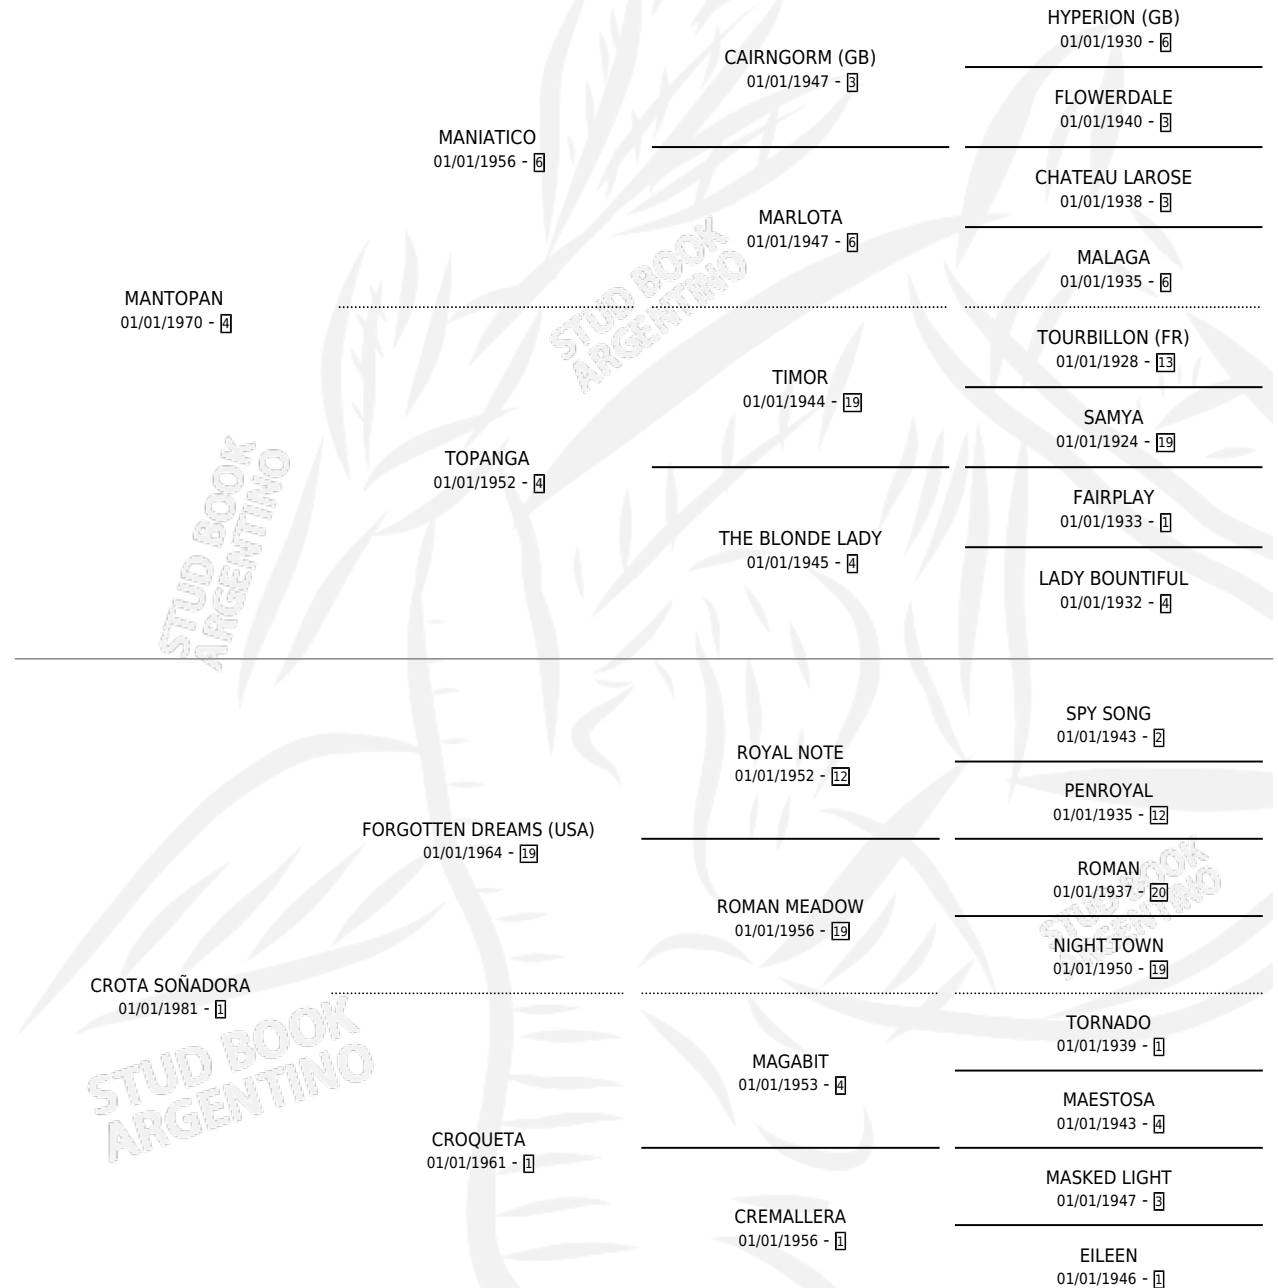

# EL SOÑADOR

por MANTOPAN y CROTA SOÑADORA por FORGOTTEN DREAMS (USA)

Argentina · Macho · Zaino · SP · 20/11/1987  
Familia 1-o · Volumen 33

## ESTADO

TIPIFICACIÓN SANGUÍNEA	X
TIPIFICACIÓN POR ADN	X
PASAPORTE	X
IDENTIFICACIÓN POR MICROCHIP	X
REPRODUCTOR	X

**Lugar de nacimiento:** Mi Sueño

**Criador:** Sin dato