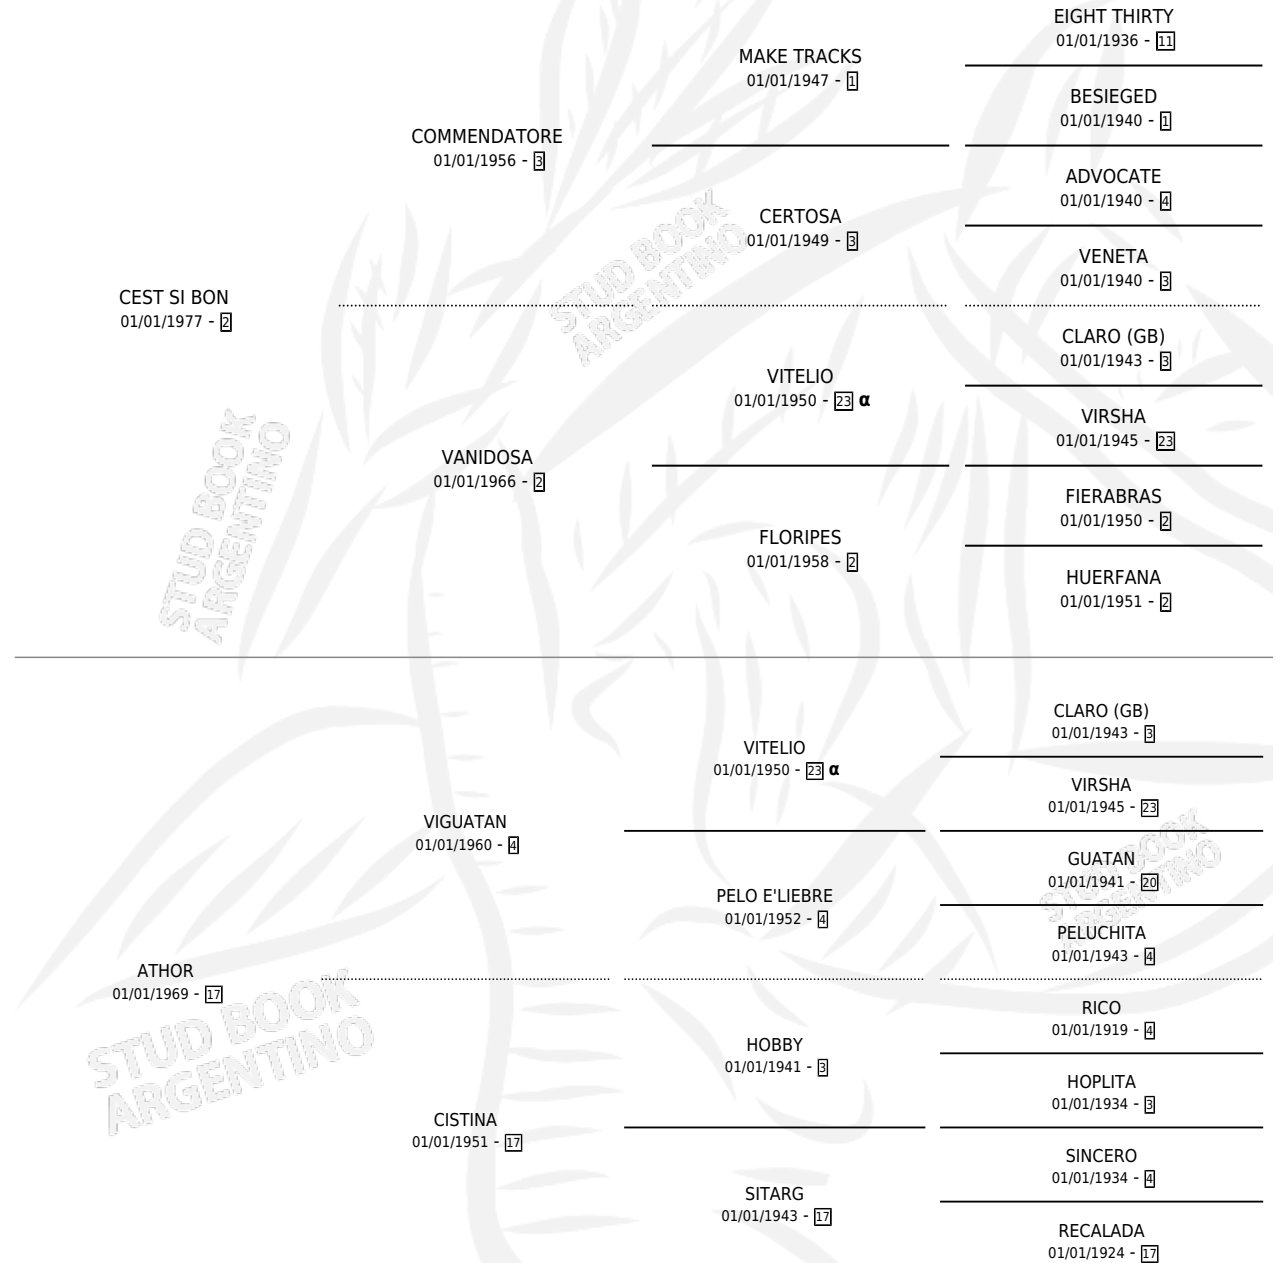

SUPER MINGO

por CEST SI BON y ATHOR por VIGUATAN

Argentina · Macho · Alazan · SP · 26/11/1987
Familia 17-b · Volumen 33

ESTADO

TIPIFICACIÓN SANGUÍNEA	X
TIPIFICACIÓN POR ADN	X
PASAPORTE	X
IDENTIFICACIÓN POR MICROCHIP	X
REPRODUCTOR	X

Lugar de nacimiento: San Luis II

Criador: Sin dato

PEDIGREE

INBREEDING : α

SUPER MINGO

Datos oficiales del Stud Book Argentino

Documento generado el 04/05/2026

studbook.org.ar