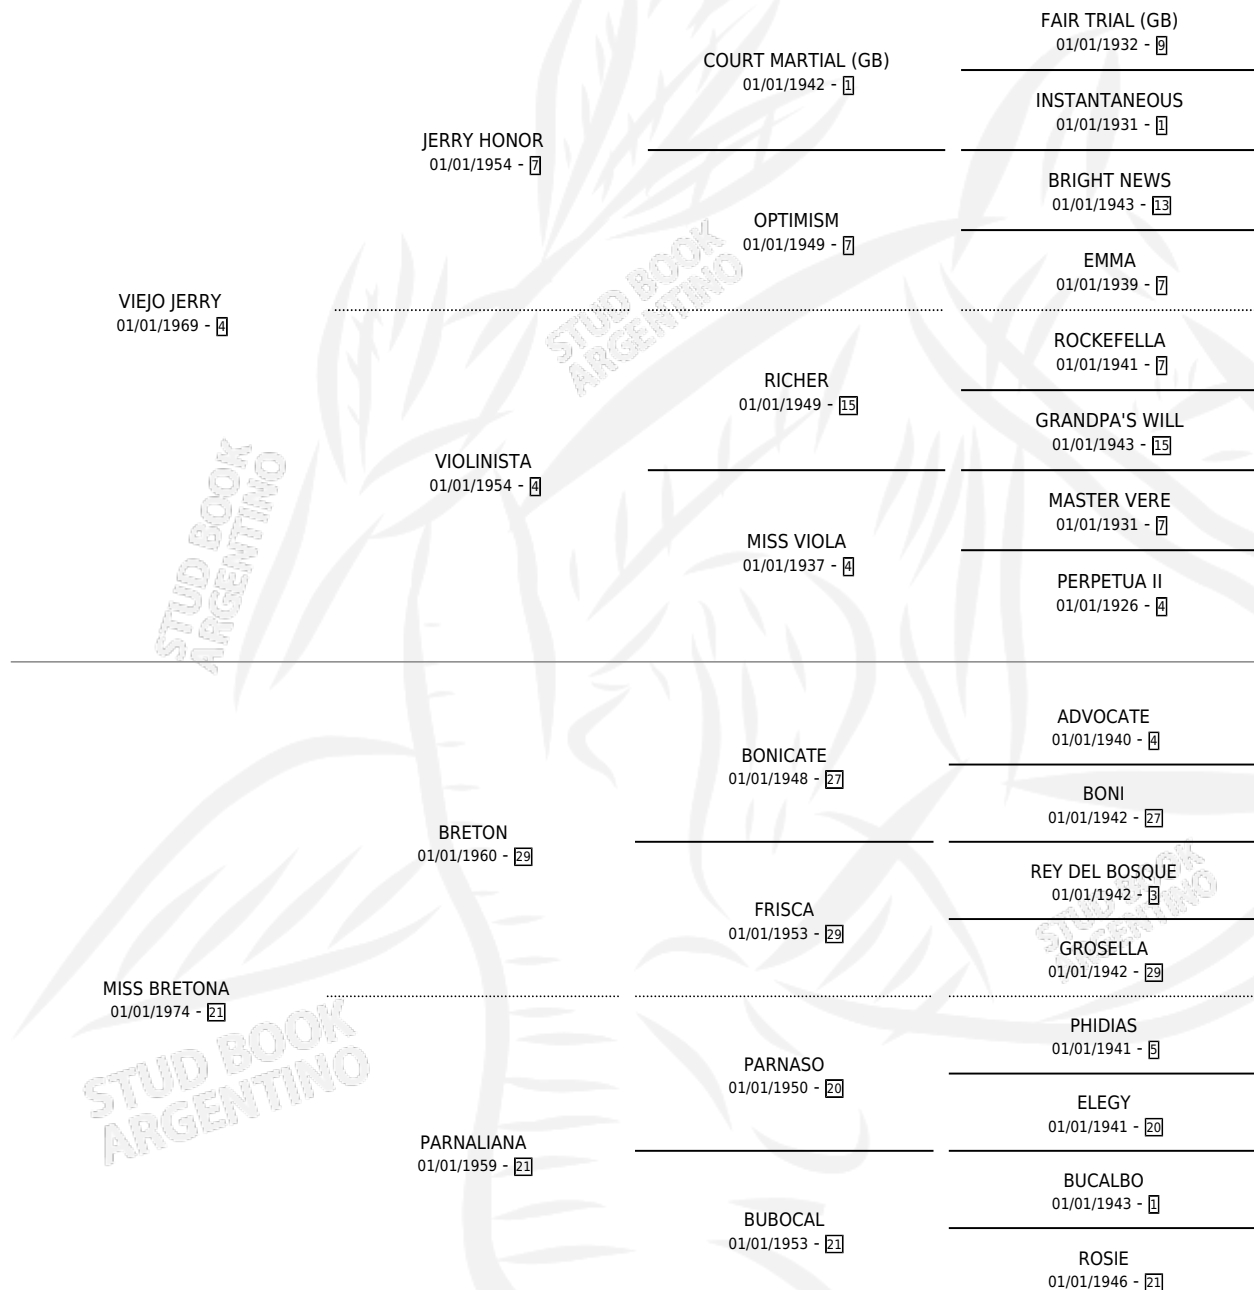

COORDINADORA

por VIEJO JERRY y MISS BRETONA por BRETON

Argentina · Hembra · Zaino Negro · SP · 21/11/1987
Familia 21-a · Volumen 33

ESTADO

TIPIFICACIÓN SANGUÍNEA	X
TIPIFICACIÓN POR ADN	X
PASAPORTE	X
IDENTIFICACIÓN POR MICROCHIP	X
REPRODUCTOR	✓

Lugar de nacimiento: San Luis II
Criador: Sin dato

~

HIJOS

	MACHOS	HEMBRAS
1 NACIERON	1	0
SIN ACTUACIONES		

PEDIGREE