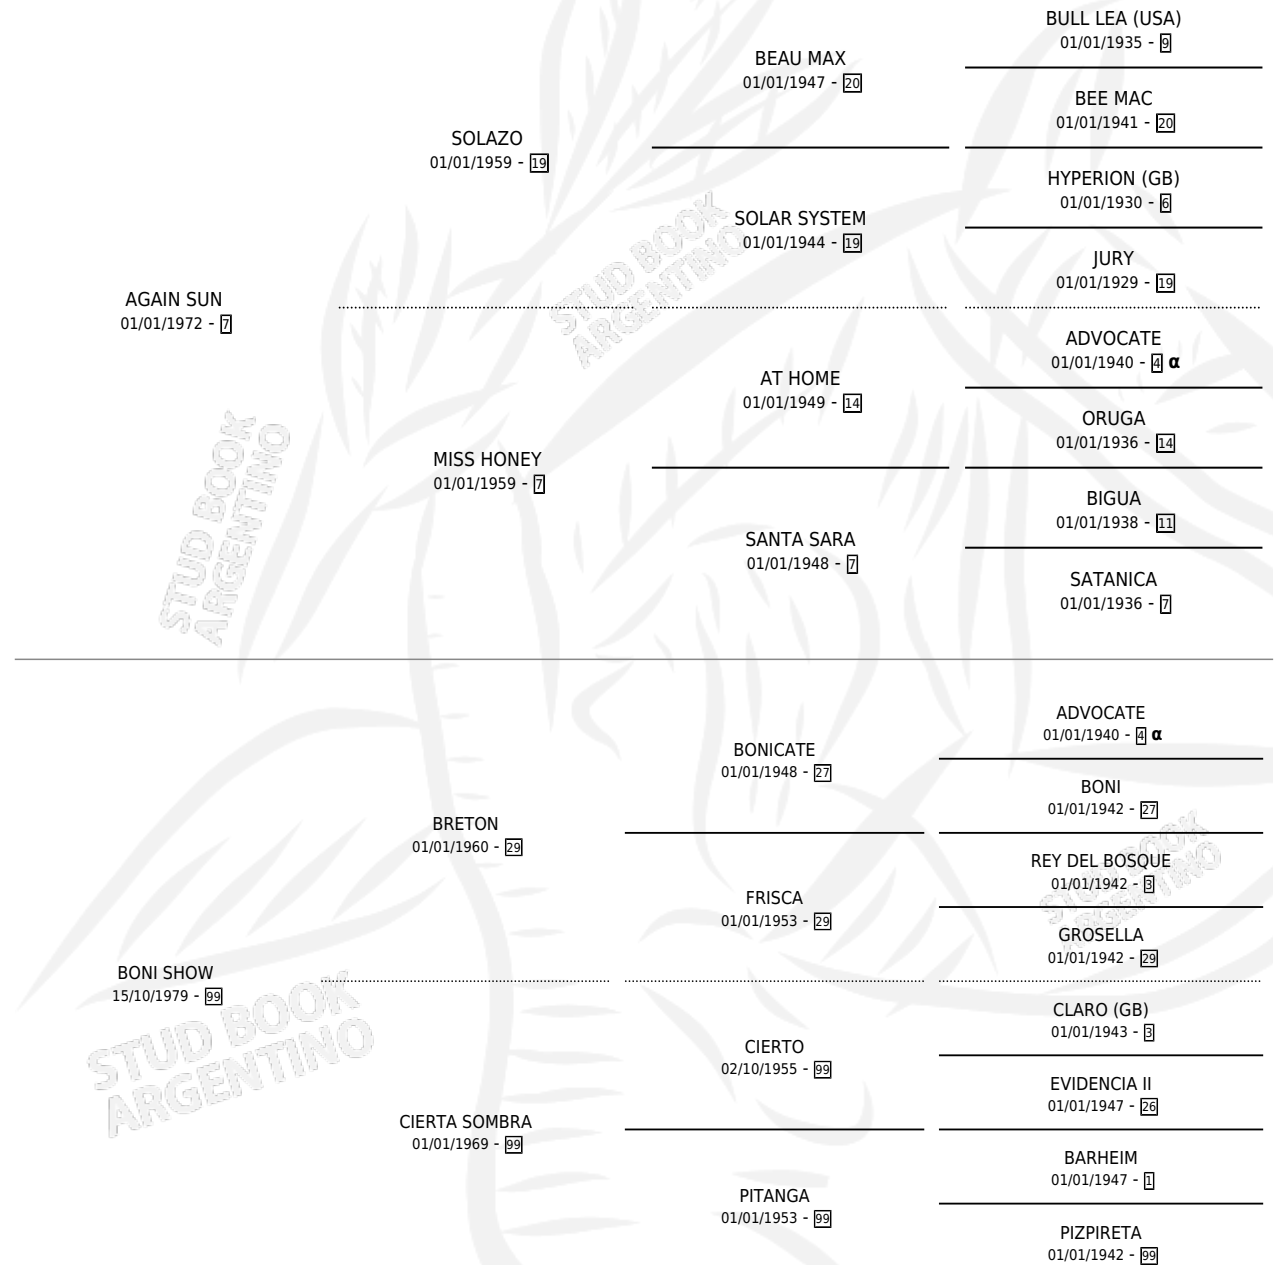

MODELINA

por **AGAIN SUN** y **BONI SHOW** por **BRETON**

Argentina · Hembra · Zaino · SP · 20/11/1987
Familia 99 · Volumen 33

ESTADO

TIPIFICACIÓN SANGUÍNEA	✓
TIPIFICACIÓN POR ADN	X
PASAPORTE	X
IDENTIFICACIÓN POR MICROCHIP	X
REPRODUCTOR	✓

Lugar de nacimiento: San Luis II

Criador: Sin dato

PEDIGREE

INBREEDING : α

S

mientos **0** / Efectividad **0.00%**

PADRILLO	PRODUCTO	CRIADOR	1ER SERVICIO	ÚLTIMO SERVICIO
LOVE FINE	∅		04/12/2000	12/12/2000
MODELINA STEEL FINE	∅		29/10/1999	22/11/1999