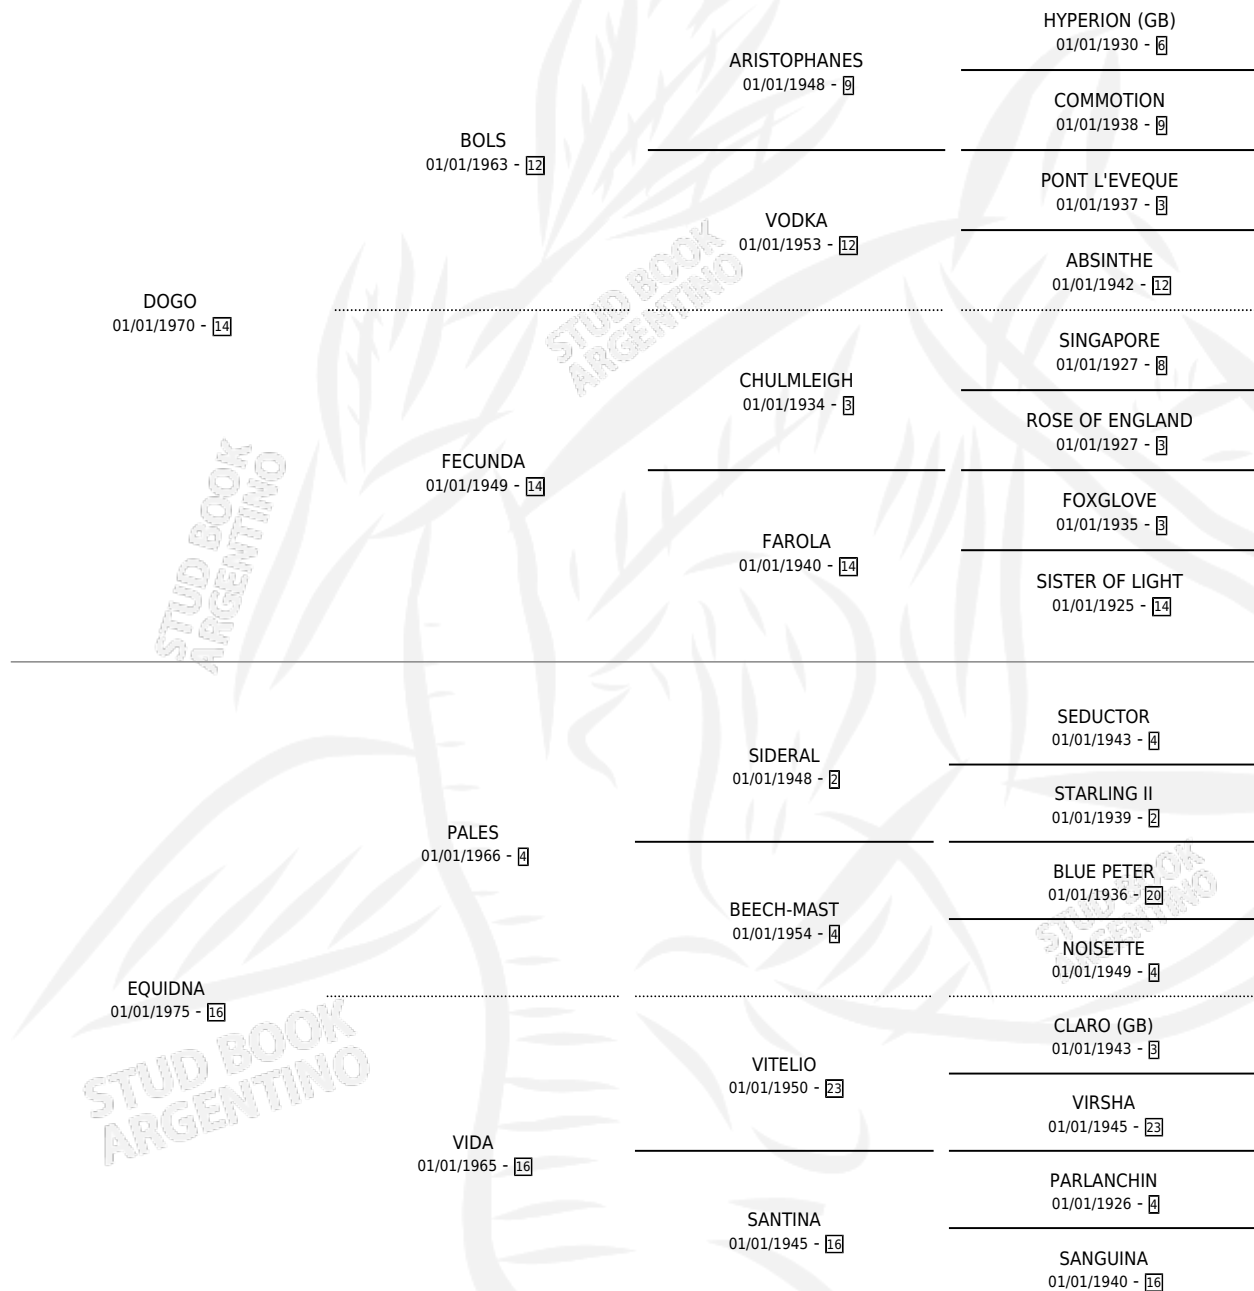

EQUITATIVO

por DOGO y EQUIDNA por PALES

Argentina · Macho · Alazan · SP · 27/11/1987
Familia 16-e · Volumen 33

ESTADO

TIPIFICACIÓN SANGUÍNEA	X
TIPIFICACIÓN POR ADN	X
PASAPORTE	X
IDENTIFICACIÓN POR MICROCHIP	X
REPRODUCTOR	X

Lugar de nacimiento: El Doguito

Criador: Villar Urquiza Mariano Ignacio (SUC)

PEDIGREE

EQUITATIVO

Datos oficiales del Stud Book Argentino

Documento generado el 09/05/2026

studbook.org.ar