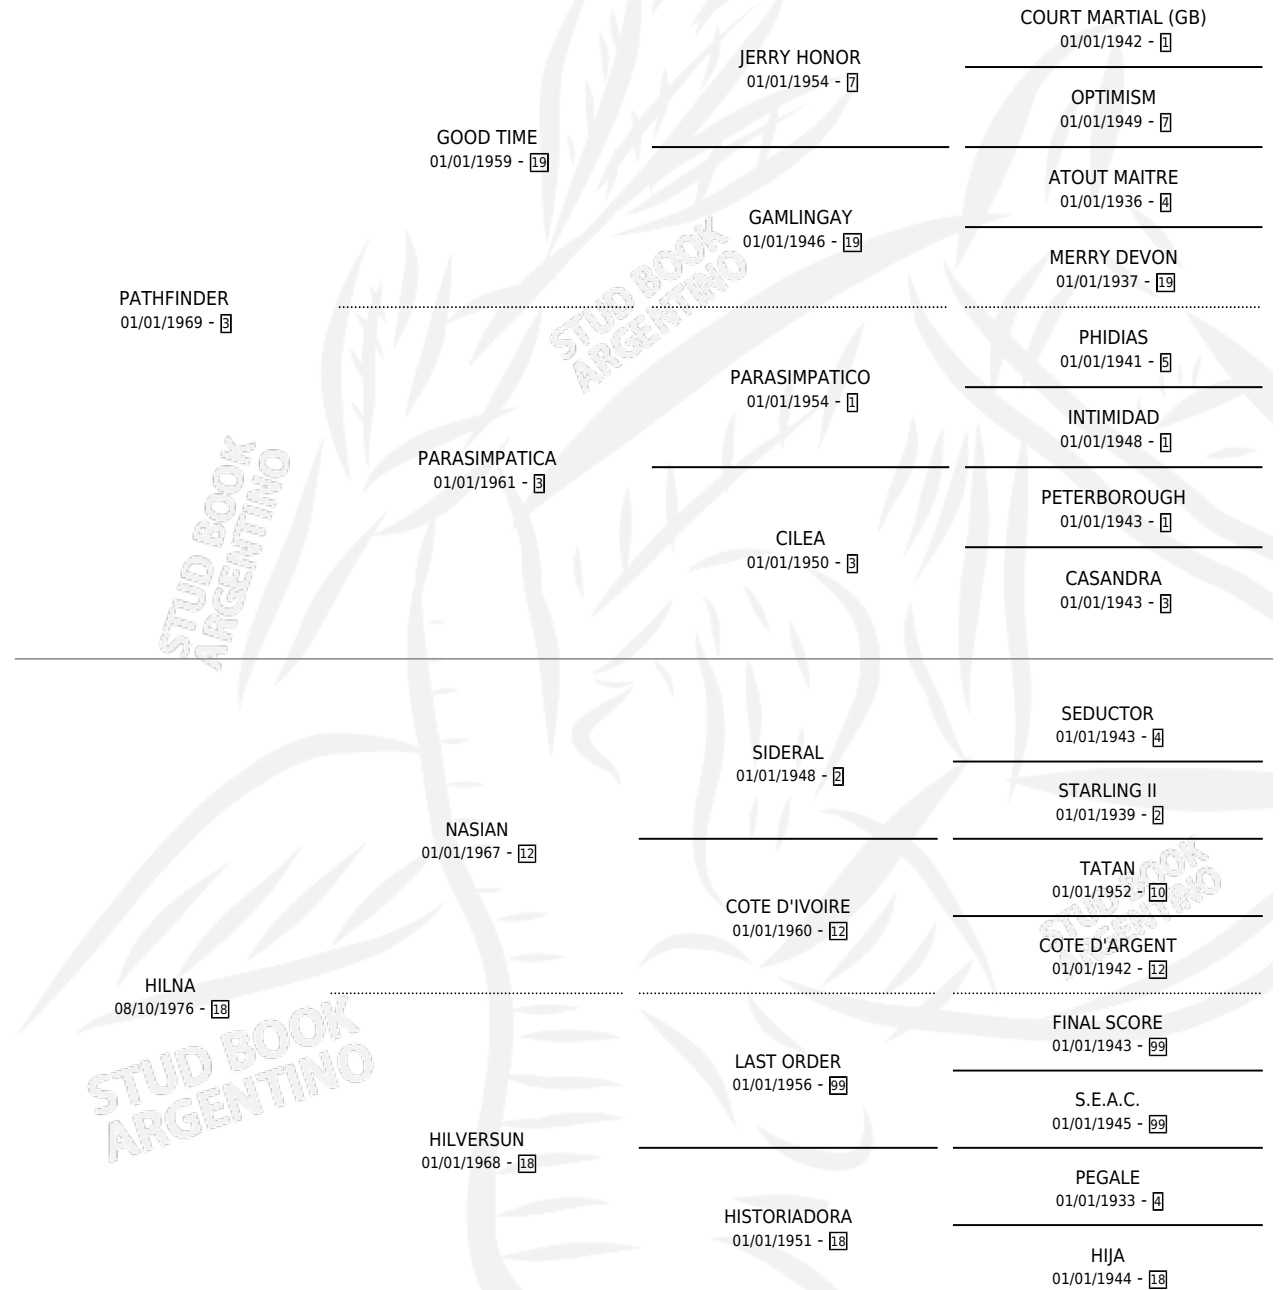

CHANTA PAT

por **PATHFINDER** y **HILNA** por **NASIAN**

Argentina · Hembra · Alazan · SP · 14/11/1987
Familia 18-a · Volumen 33

ESTADO

| | |
|------------------------------|---|
| TIPIFICACIÓN SANGUÍNEA | X |
| TIPIFICACIÓN POR ADN | X |
| PASAPORTE | X |
| IDENTIFICACIÓN POR MICROCHIP | X |
| REPRODUCTOR | X |

Lugar de nacimiento: Las Nazarenas

Criador: Sin dato

PEDIGREE

CHANTA PAT

Datos oficiales del Stud Book Argentino

Documento generado el 08/05/2026

studbook.org.ar