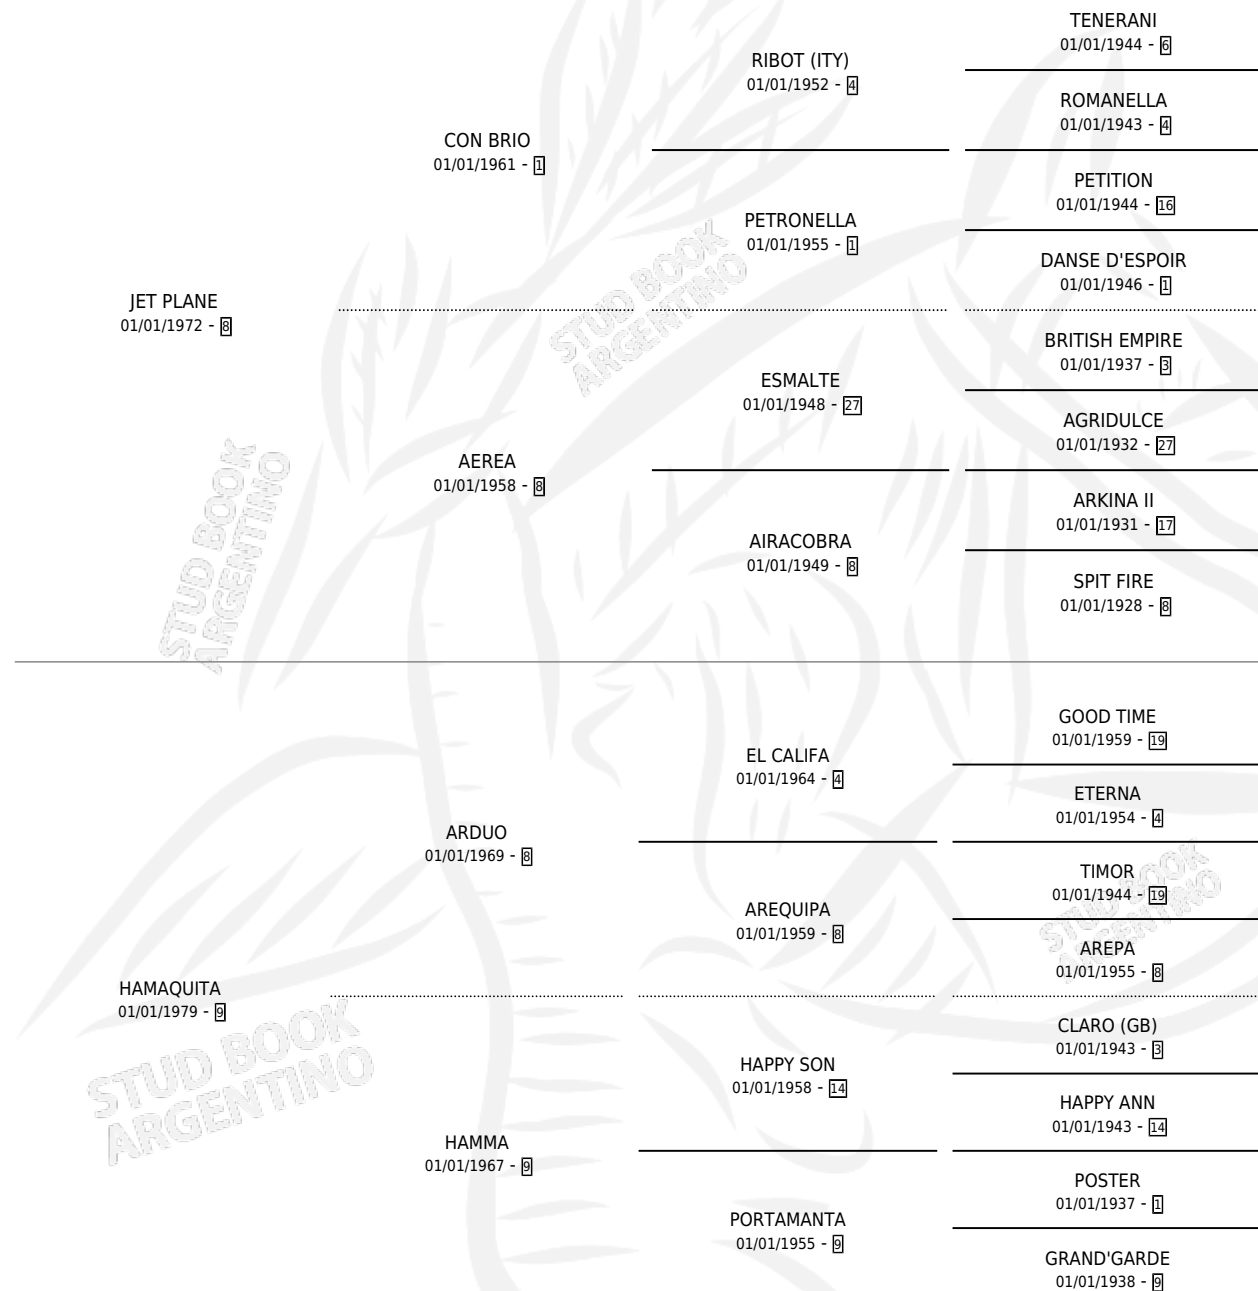

JET MELODIC

por JET PLANE y HAMAQUITA por ARDUO

Argentina · Macho · Zaino · SP · 20/11/1987
Familia 9 · Volumen 33

ESTADO

TIPIFICACIÓN SANGUÍNEA	X
TIPIFICACIÓN POR ADN	X
PASAPORTE	X
IDENTIFICACIÓN POR MICROCHIP	X
REPRODUCTOR	X

Lugar de nacimiento: Don Florentino

Criador: Sin dato

PEDIGREE

JET MELODIC

Datos oficiales del Stud Book Argentino

Documento generado el 15/05/2026

studbook.org.ar