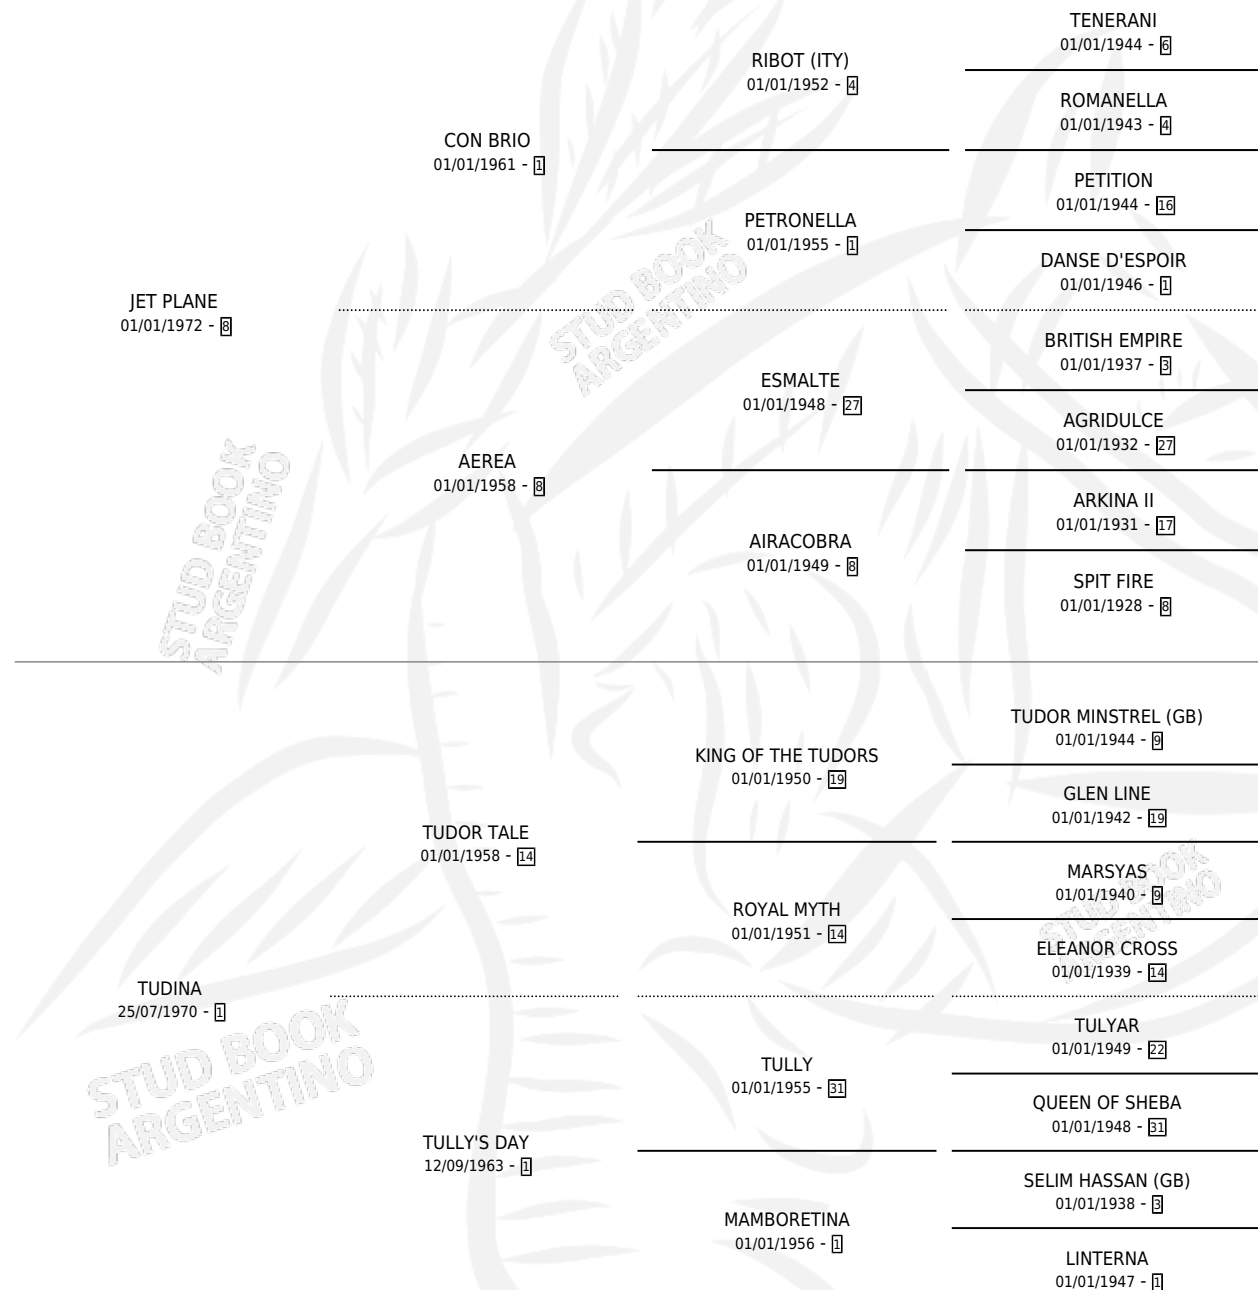

JET TANGO

por JET PLANE y TUDINA por TUDOR TALE

Argentina · Macho · Alazan · SP · 13/11/1987
Familia 1 · Volumen 33

ESTADO

TIPIFICACIÓN SANGUÍNEA	X
TIPIFICACIÓN POR ADN	X
PASAPORTE	X
IDENTIFICACIÓN POR MICROCHIP	X
REPRODUCTOR	X

Lugar de nacimiento: Don Florentino

Criador: Sin dato

PEDIGREE

CAMPAÑA

Solo carreras oficiales de Argentina

POR EDAD

EDAD	CC	1°	2°	3°	4°	5°	NP	CLC	CLG	CLCG1	CLGG1	IMPORTE	GANANCIA / CC
3 AÑOS	3	0	0	0	0	1	2	0	0	0	0	\$0	\$0
TOTALES	3	0	0	0	0	1	2	0	0	0	0	\$0	\$0
%		0.0%	0.0%	0.0%	0.0%	33.3%	66.7%	0.0%	0.0%	0.0%	0.0%		