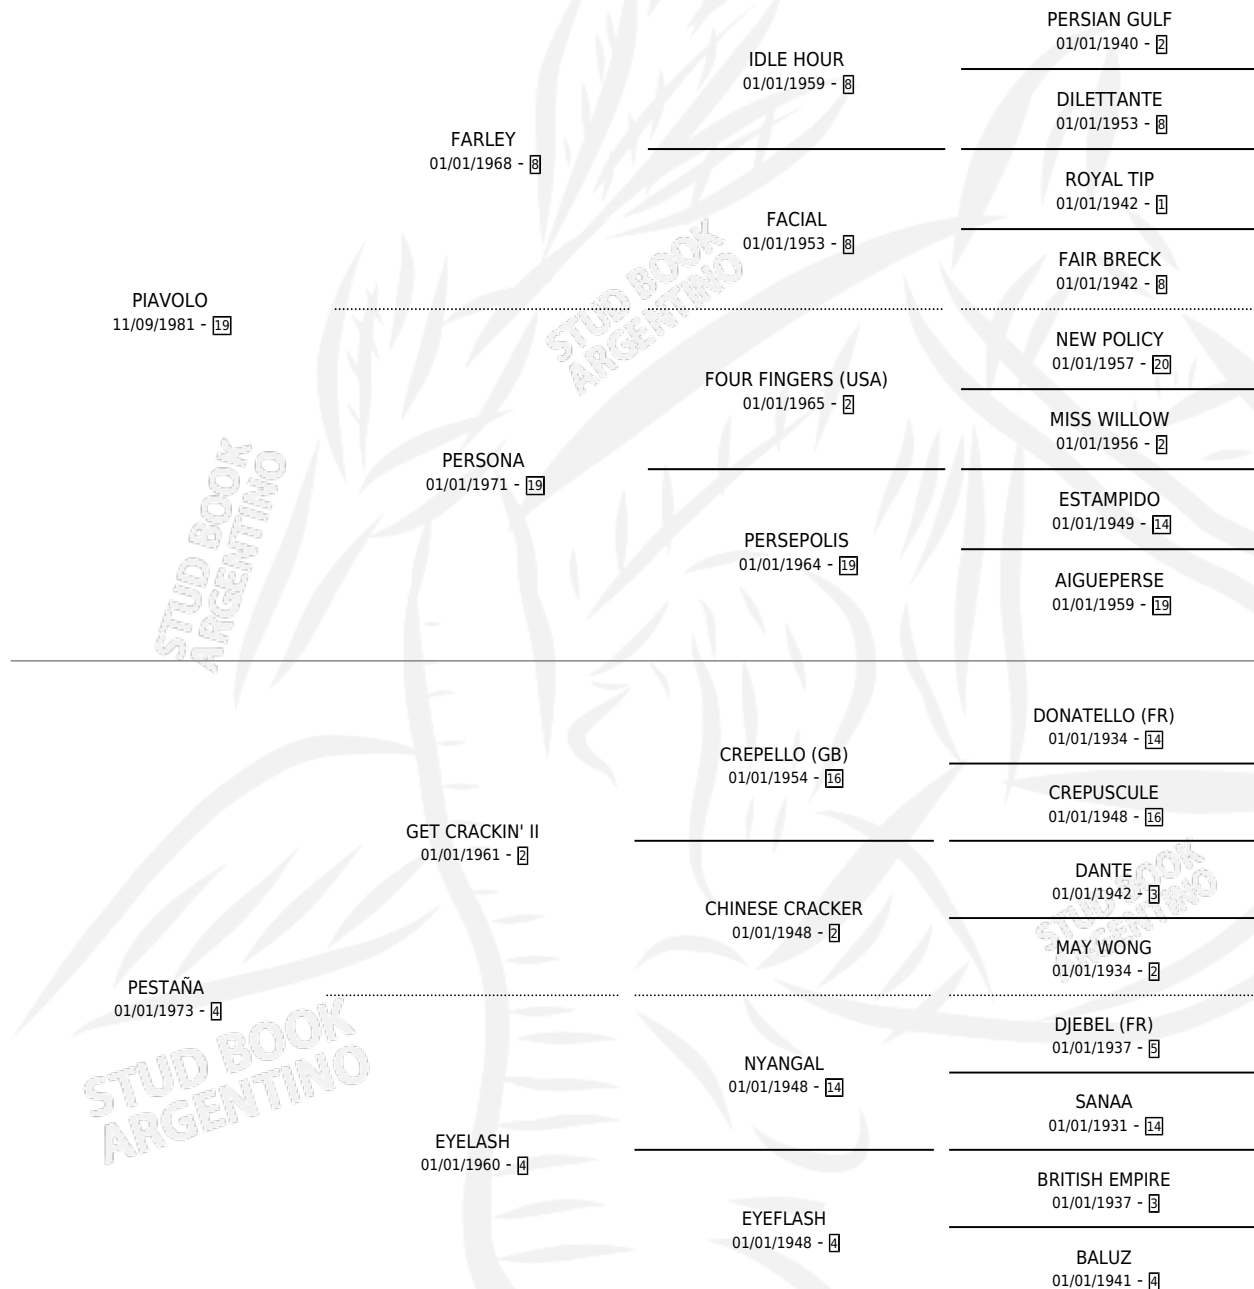

LA PIAGET

por PIAVOLO y PESTAÑA por GET CRACKIN' II

Argentina · Hembra · Alazan · SP · 29/09/1987
Familia 4-f · Volumen 33

ESTADO

TIPIFICACIÓN SANGUÍNEA	X
TIPIFICACIÓN POR ADN	X
PASAPORTE	X
IDENTIFICACIÓN POR MICROCHIP	X
REPRODUCTOR	X

Lugar de nacimiento: Don Florentino

Criador: Sin dato

PEDIGREE

LA PIAGET

Datos oficiales del Stud Book Argentino

Documento generado el 09/05/2026

studbook.org.ar