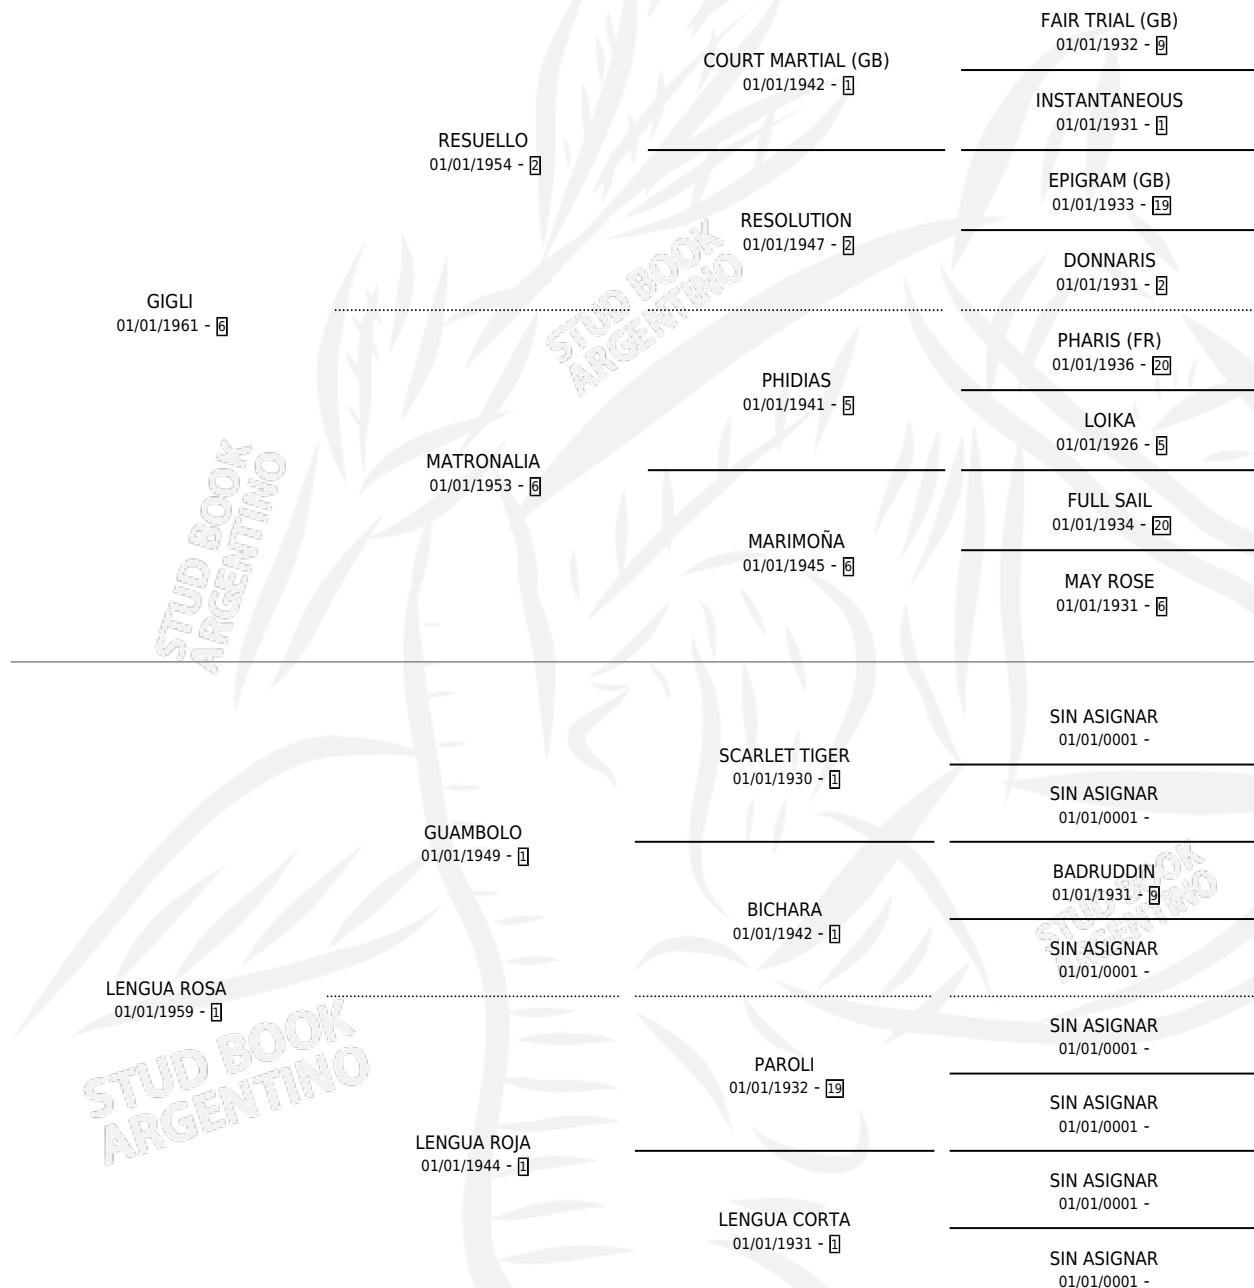

BRUJITA

por GIGLI y LENGUA ROSA por GUAMBOLO

Argentina · Hembra · Alazan · SP · 01/01/1969
Familia 1 · Volumen 27

ESTADO

TIPIFICACIÓN SANGUÍNEA	X
TIPIFICACIÓN POR ADN	X
PASAPORTE	X
IDENTIFICACIÓN POR MICROCHIP	X
REPRODUCTOR	✓

Lugar de nacimiento: Campo particular

Criador: Sin dato

~

HIJOS

	MACHOS	HEMBRAS
4 NACIERON	1	3
1 CORRIERON	0	1
1 GANARON	0	1
0 GANADORES CL	0 GANADORES GR	0 GANADORES G1

PEDIGREE