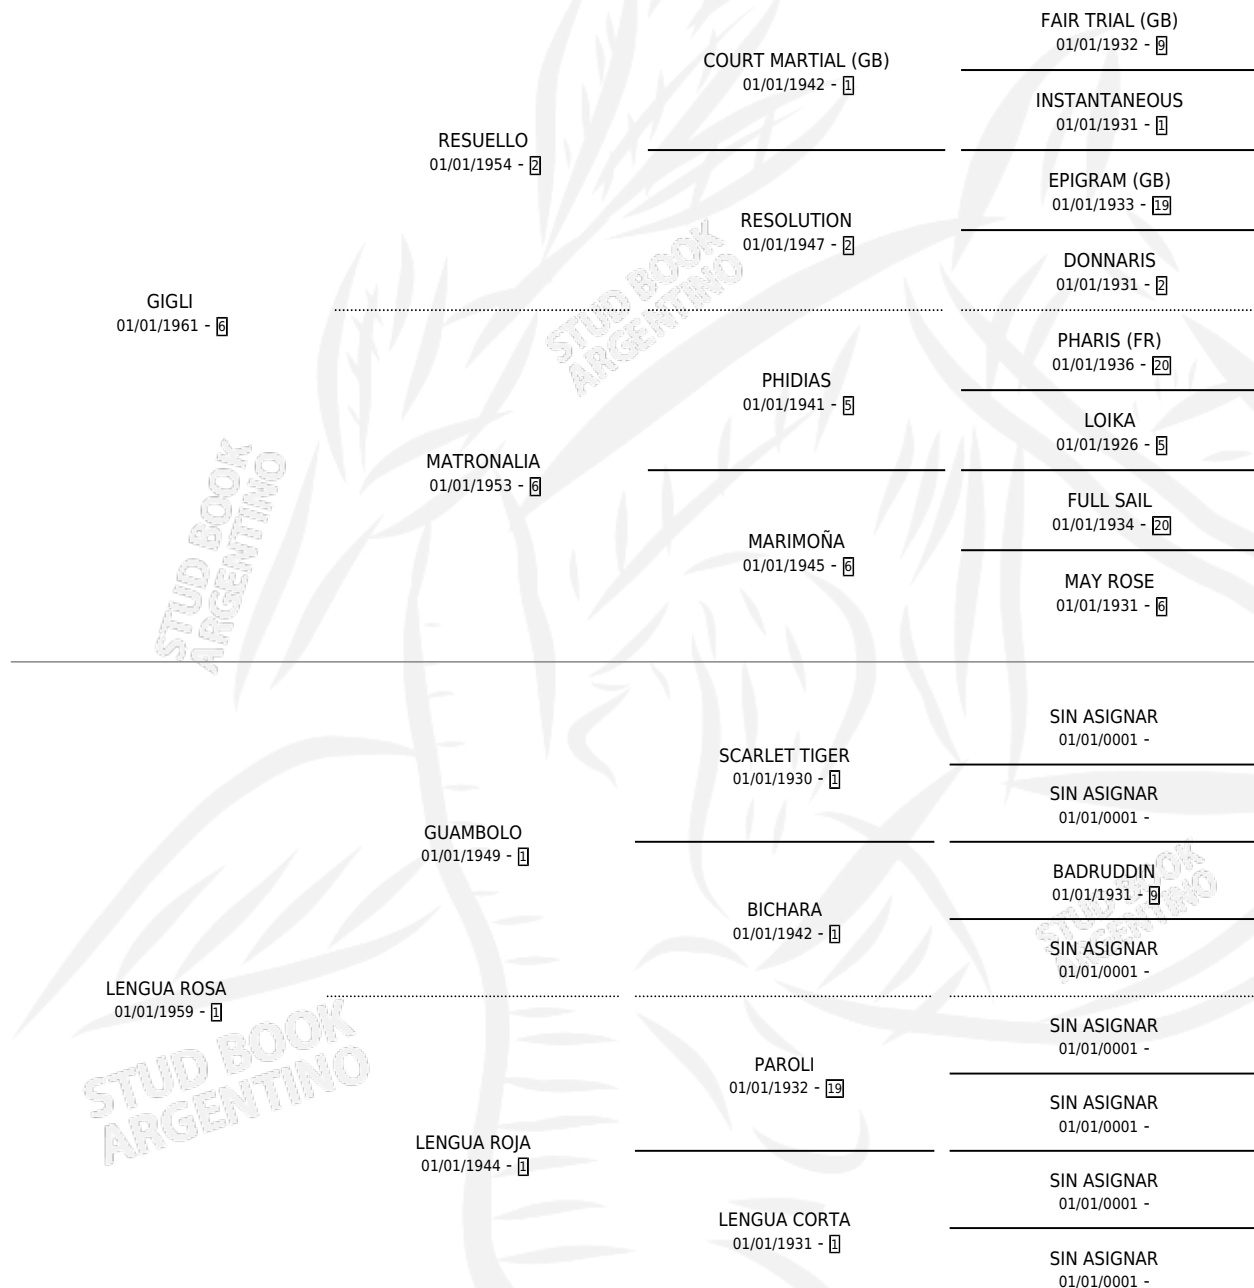

Lugar de nacimiento: Campo particular

Criador: Sin dato

~

HIJOS

	MACHOS	HEMBRAS
4 NACIERON	1	3
1 CORRIERON	0	1
1 GANARON	0	1
0 GANADORES CL	0 GANADORES GR	0 GANADORES G1

PEDIGREE

S

mientos 2 / Efectividad 40.00%

PADRILLO	PRODUCTO	CRIADOR	1ER SERVICIO	ÚLTIMO SERVICIO
ZINDON	Ø		27/09/1987	27/09/1987
BRUJITA	Ø		20/08/1986	24/08/1986
Datos oficiales del Stud Book Argentino	Ø		03/12/1985	05/12/1985
ZINDON	BRUGLI (H A, 13/10/1984)	SIN DATO		
DON TRANQUILO	DOÑA MARA (H A, 30/10/1985)	SIN DATO		

27/09/1987

27/09/1987

20/08/1986

24/08/1986

03/12/1985

05/12/1985