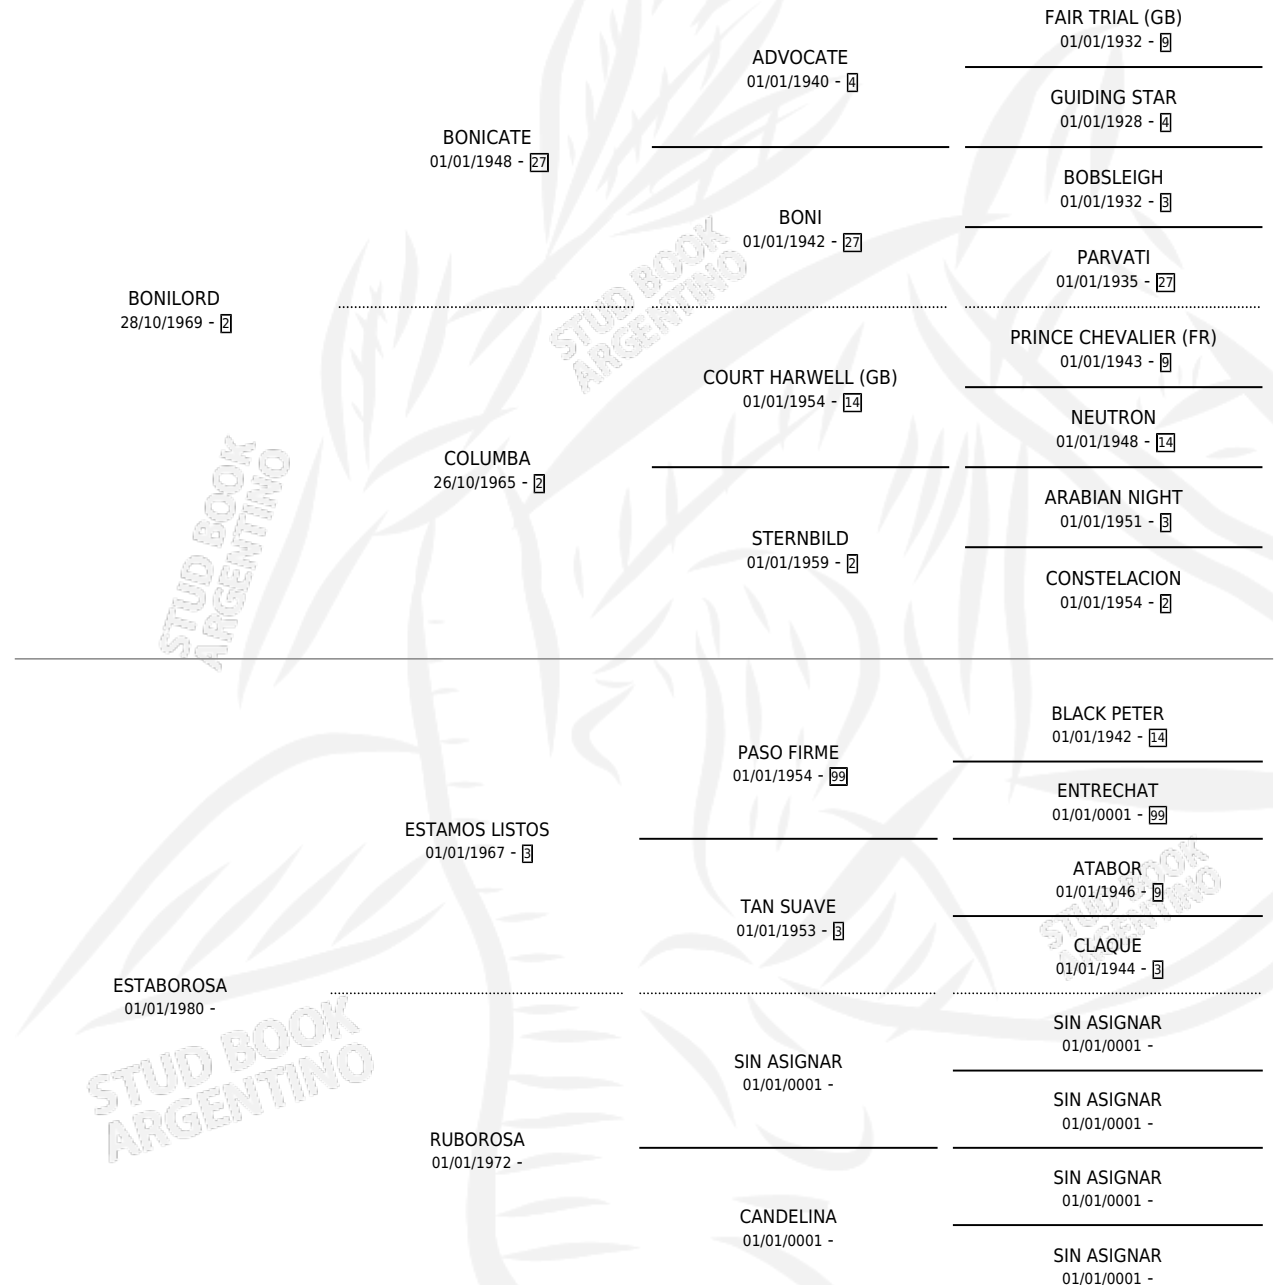

BONI ESTA

por BONILORD y ESTABOROSA por ESTAMOS LISTOS

Argentina · Hembra · Alazan · SP · 10/10/1987
Familia · Volumen 33

ESTADO

TIPIFICACIÓN SANGUÍNEA	X
TIPIFICACIÓN POR ADN	X
PASAPORTE	X
IDENTIFICACIÓN POR MICROCHIP	X
REPRODUCTOR	X

Lugar de nacimiento: Milessi

Criador: Sin dato

PEDIGREE

BONI ESTA

Datos oficiales del Stud Book Argentino

Documento generado el 15/05/2026

studbook.org.ar