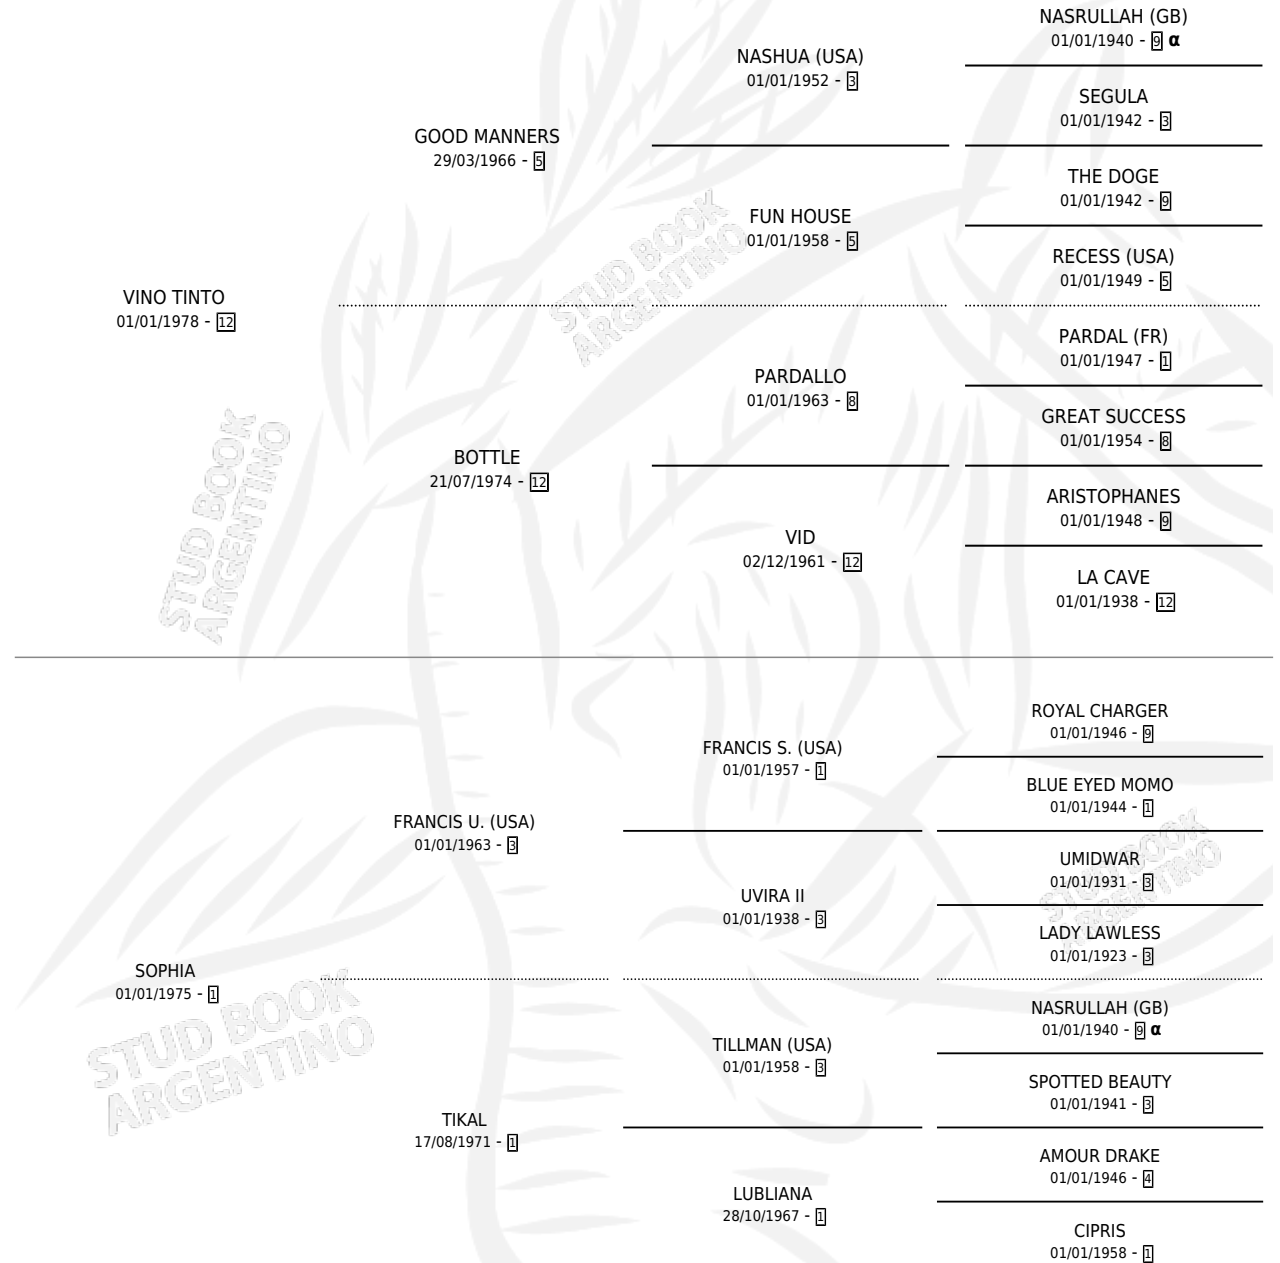

QUE MAREADO

por VINO TINTO y SOPHIA por FRANCIS U. (USA)

Argentina · Macho · Alazan Tostado · SP · 27/10/1987
Familia 1 · Volumen 33

ESTADO

TIPIFICACIÓN SANGUÍNEA	X
TIPIFICACIÓN POR ADN	X
PASAPORTE	X
IDENTIFICACIÓN POR MICROCHIP	X
REPRODUCTOR	X

Lugar de nacimiento: Quehue

Criador: Sin dato

PEDIGREE

INBREEDING : α

CAMPAÑA

Solo carreras oficiales de Argentina

POR EDAD

EDAD	CC	1°	2°	3°	4°	5°	NP	CLC	CLG	CLCG1	CLGG1	IMPORTE	GANANCIA / CC
4 AÑOS	4	0	0	0	0	0	4	0	0	0	0	\$0	\$0
5 AÑOS	14	0	2	1	1	2	8	0	0	0	0	\$0	\$0
6 AÑOS	1	0	0	0	0	0	1	0	0	0	0	\$0	\$0
TOTALES	19	0	2	1	1	2	13	0	0	0	0	\$0	\$0
%		0.0%	10.5%	5.3%	5.3%	10.5%	68.4%	0.0%	0.0%	0.0%	0.0%		