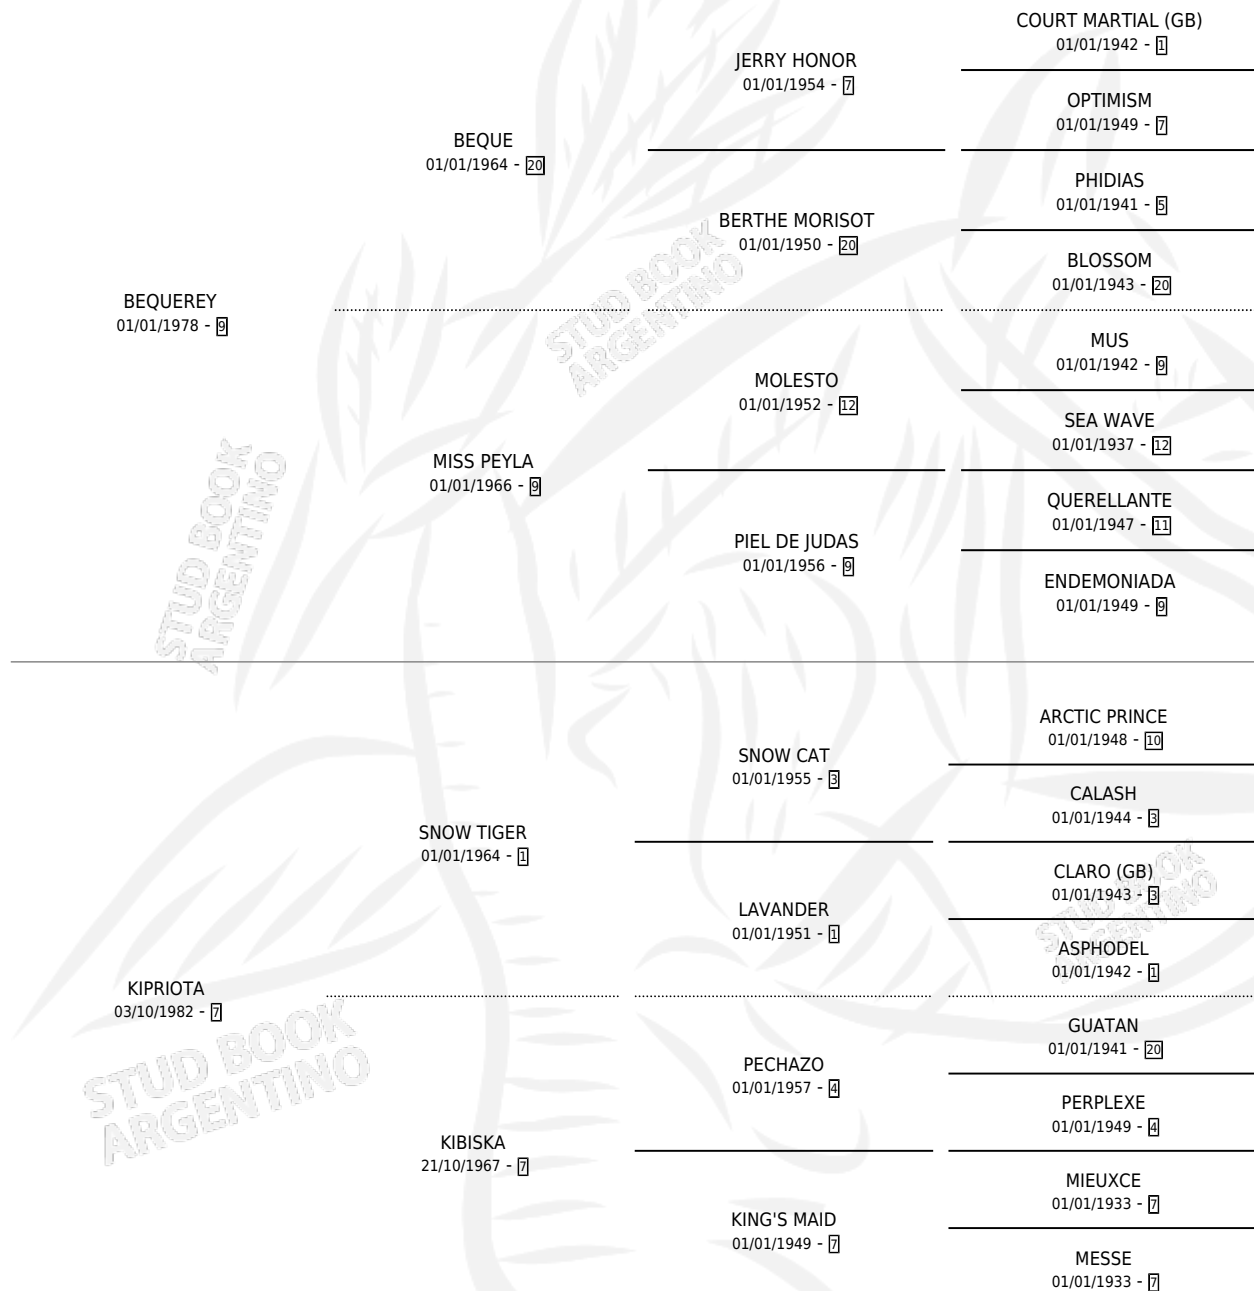

MBOPAYE

por **BEQUEREY** y **KIPRIOTA** por **SNOW TIGER**

Argentina · Macho · Zaino · SP · 04/11/1987
Familia 7-f · Volumen 33

ESTADO

TIPIFICACIÓN SANGUÍNEA	X
TIPIFICACIÓN POR ADN	X
PASAPORTE	X
IDENTIFICACIÓN POR MICROCHIP	X
REPRODUCTOR	X

Lugar de nacimiento: La Colorada

Criador: La Colorada

PEDIGREE

MBOPAYE

Datos oficiales del Stud Book Argentino

Documento generado el 09/05/2026

studbook.org.ar