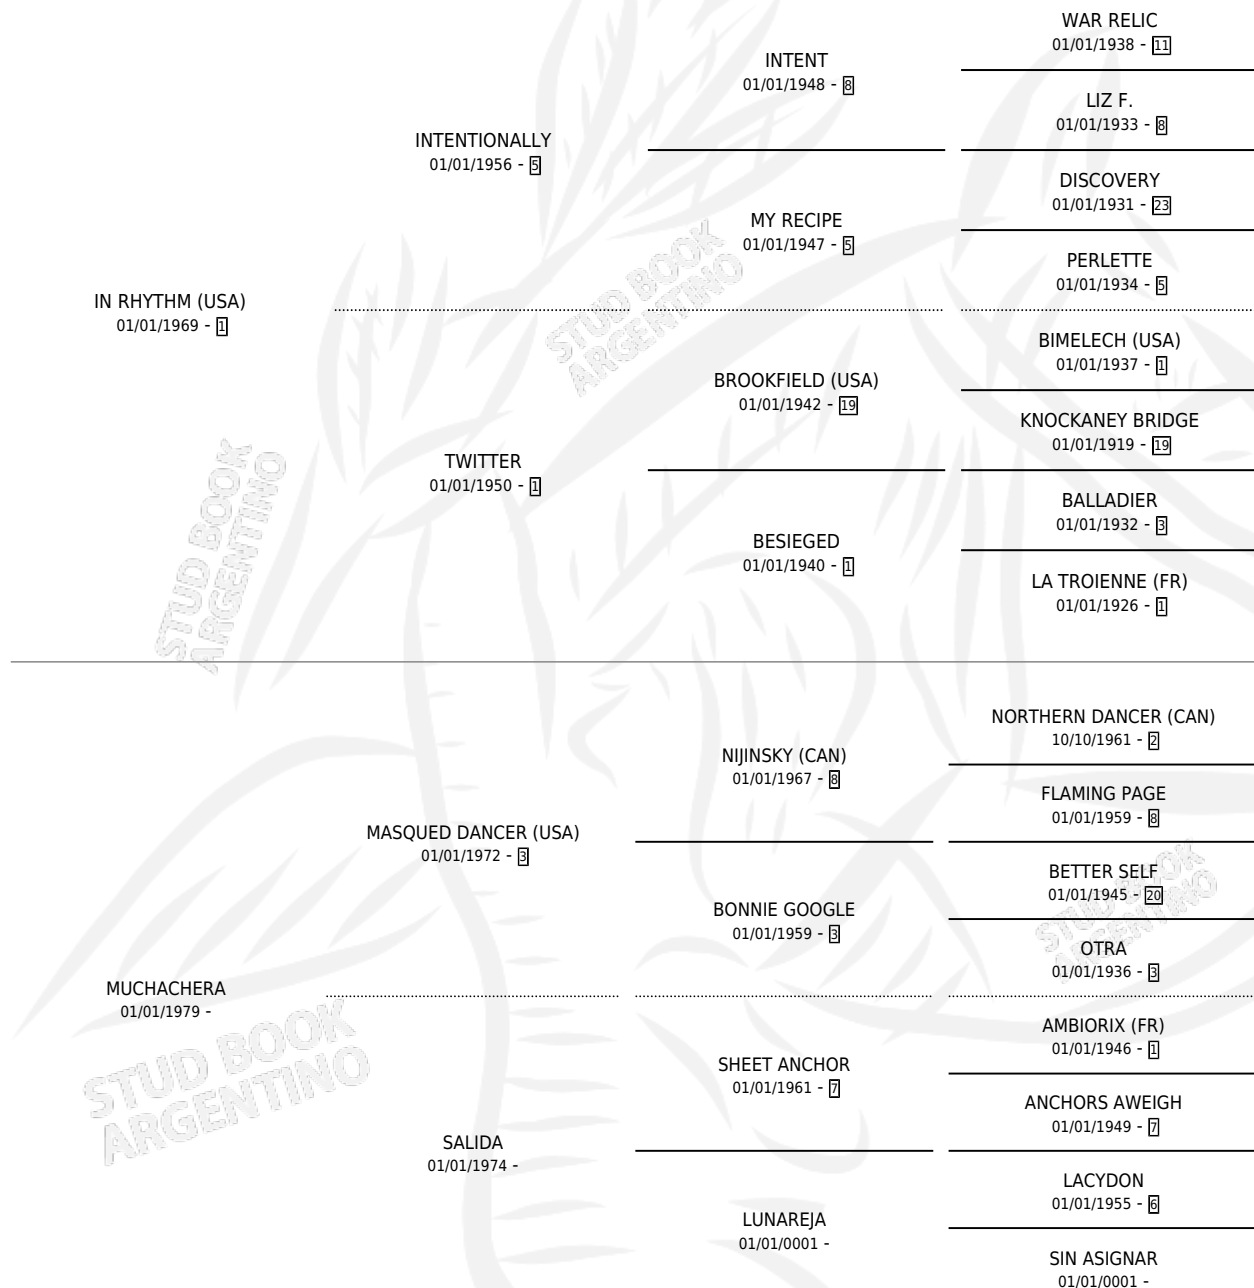

KALI RHYTHM

por IN RHYTHM (USA) y MUCHACHERA por MASQUED DANCER (USA)

Argentina · Hembra · Zaino · SP · 05/11/1987
Familia · Volumen 33

ESTADO

TIPIFICACIÓN SANGUÍNEA	X
TIPIFICACIÓN POR ADN	X
PASAPORTE	X
IDENTIFICACIÓN POR MICROCHIP	X
REPRODUCTOR	X

Lugar de nacimiento: Tramo Veinte
Criador: Sin dato

PEDIGREE

KALI RHYTHM

Datos oficiales del Stud Book Argentino

Documento generado el 07/05/2026

studbook.org.ar