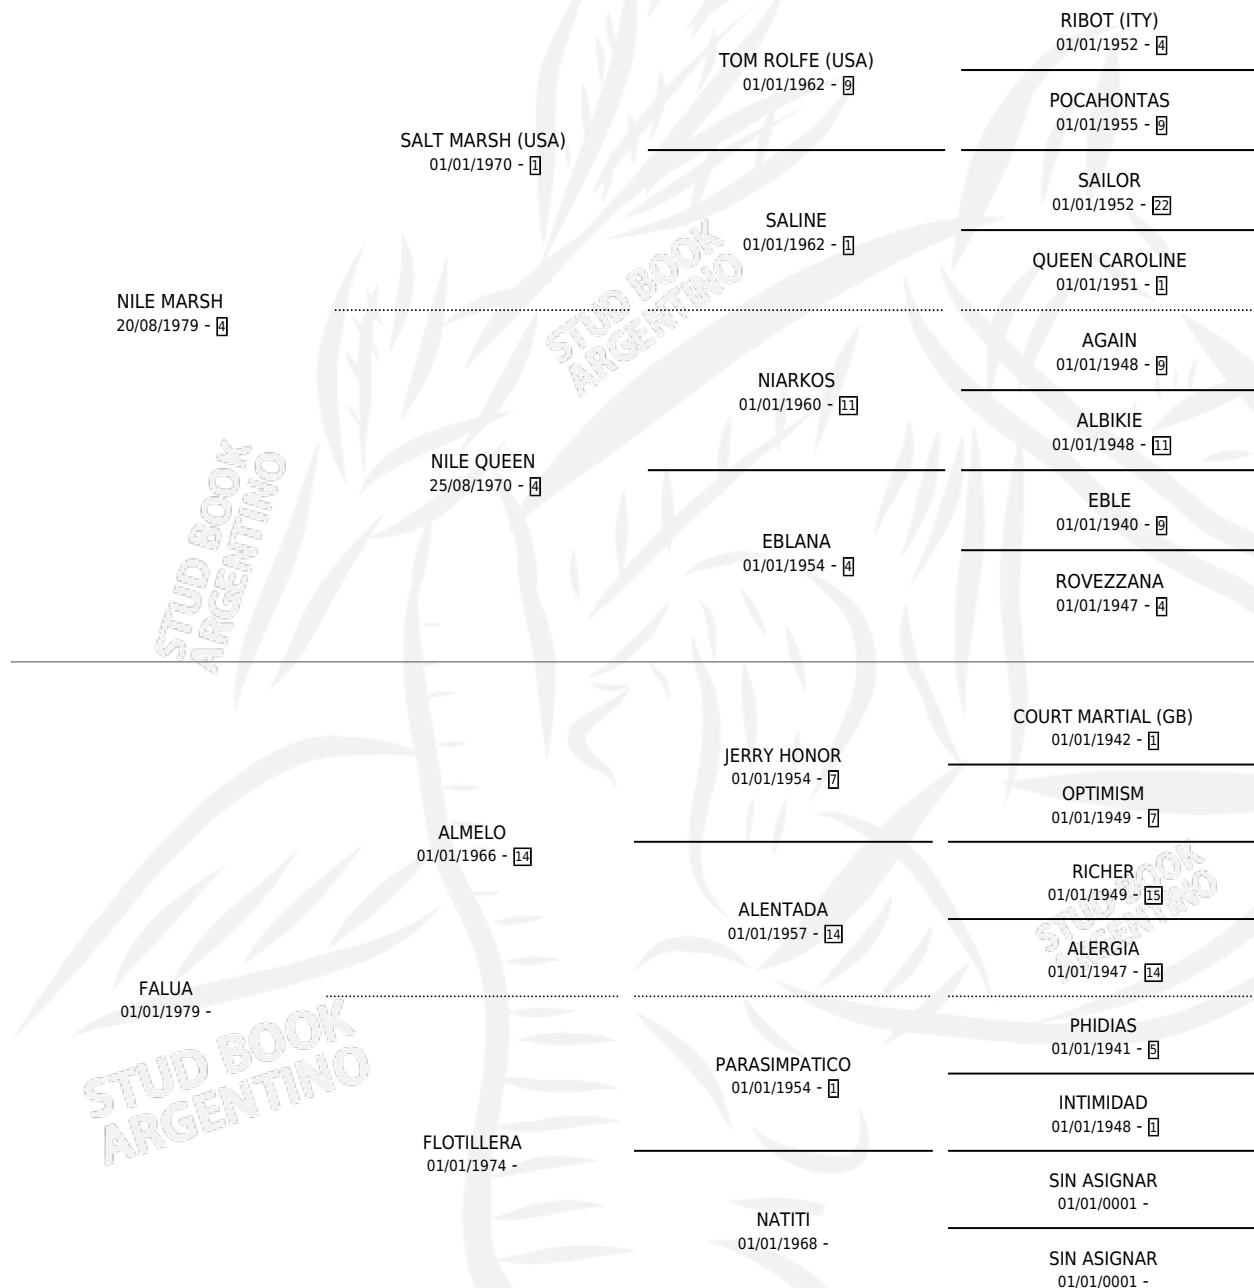

QUINTU FINO

por NILE MARSH y FALUA por ALMELO

Argentina · Macho · Zaino · SP · 20/10/1987
Familia · Volumen 33

ESTADO

TIPIFICACIÓN SANGUÍNEA	X
TIPIFICACIÓN POR ADN	X
PASAPORTE	X
IDENTIFICACIÓN POR MICROCHIP	X
REPRODUCTOR	X

Lugar de nacimiento: Quintu Panal

Criador: Sin dato

PEDIGREE

QUINTU FINO

Datos oficiales del Stud Book Argentino

Documento generado el 12/05/2026

studbook.org.ar