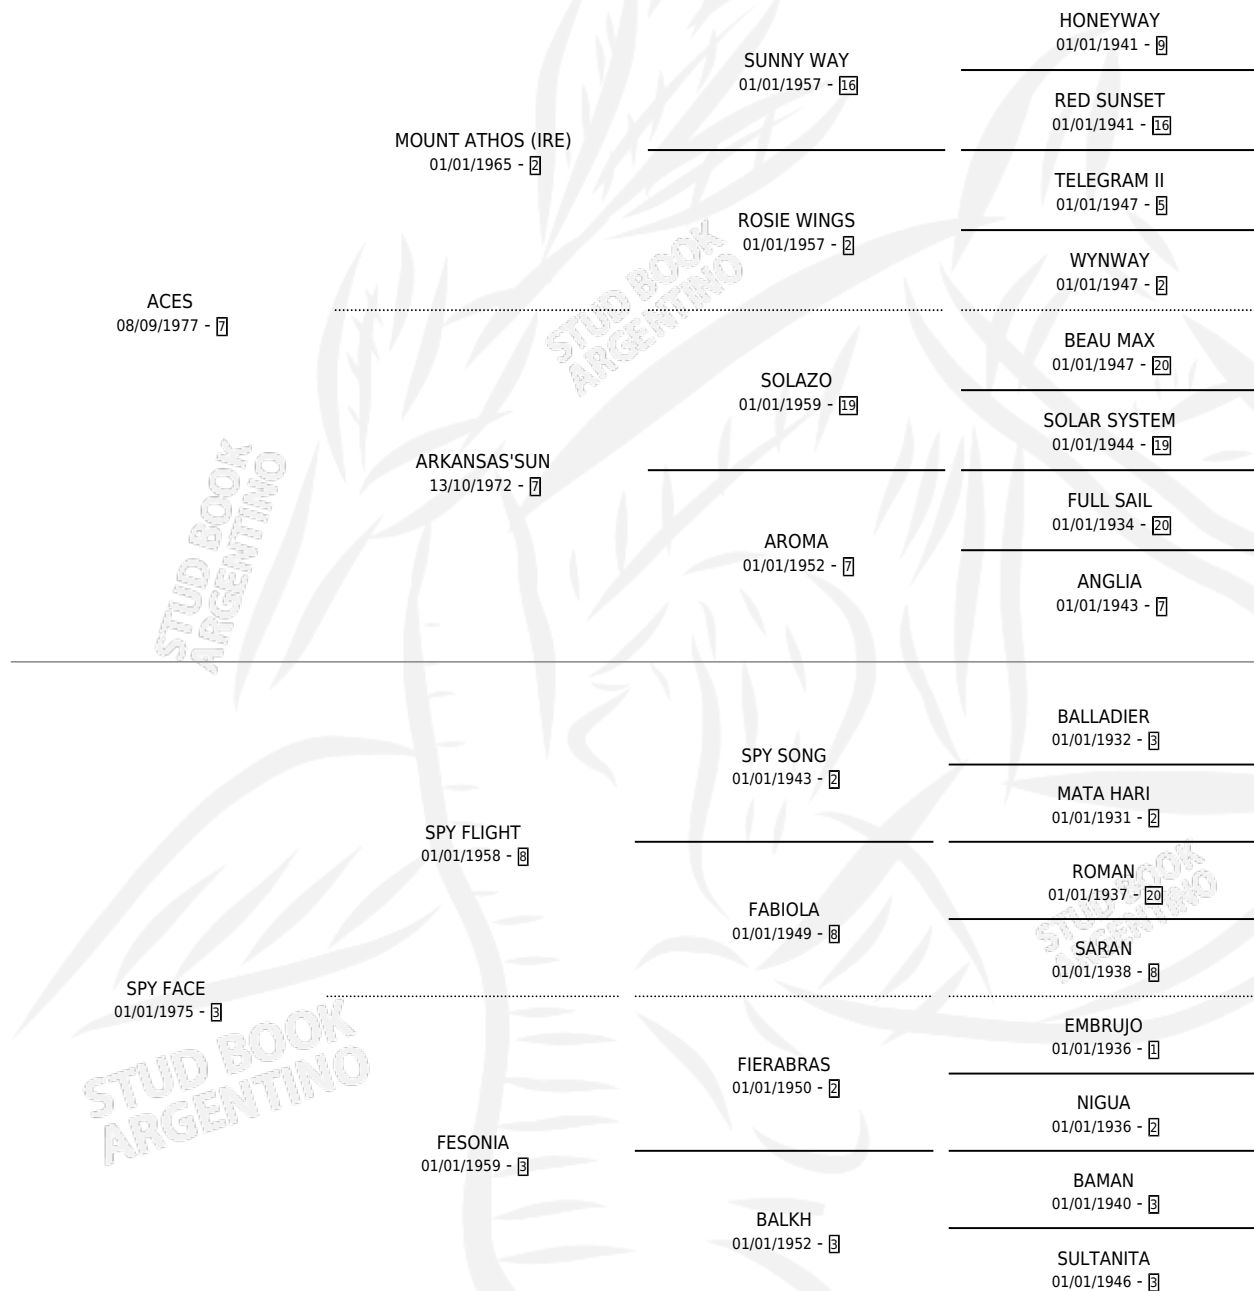

# EMILSE BELEN

por ACES y SPY FACE por SPY FLIGHT

Argentina · Hembra · Alazan · SP · 20/10/1987  
Familia 3-n · Volumen 33

## ESTADO

TIPIFICACIÓN SANGUÍNEA	X
TIPIFICACIÓN POR ADN	X
PASAPORTE	X
IDENTIFICACIÓN POR MICROCHIP	X
REPRODUCTOR	✓

**Lugar de nacimiento:** Candelaria

**Criador:** Sin dato

## PEDIGREE

S

mientos 0 / Efectividad 0.00%

**PADRILLO**

**PRODUCTO**

**CRIADOR**

**1ER SERVICIO**

**ÚLTIMO SERVICIO**