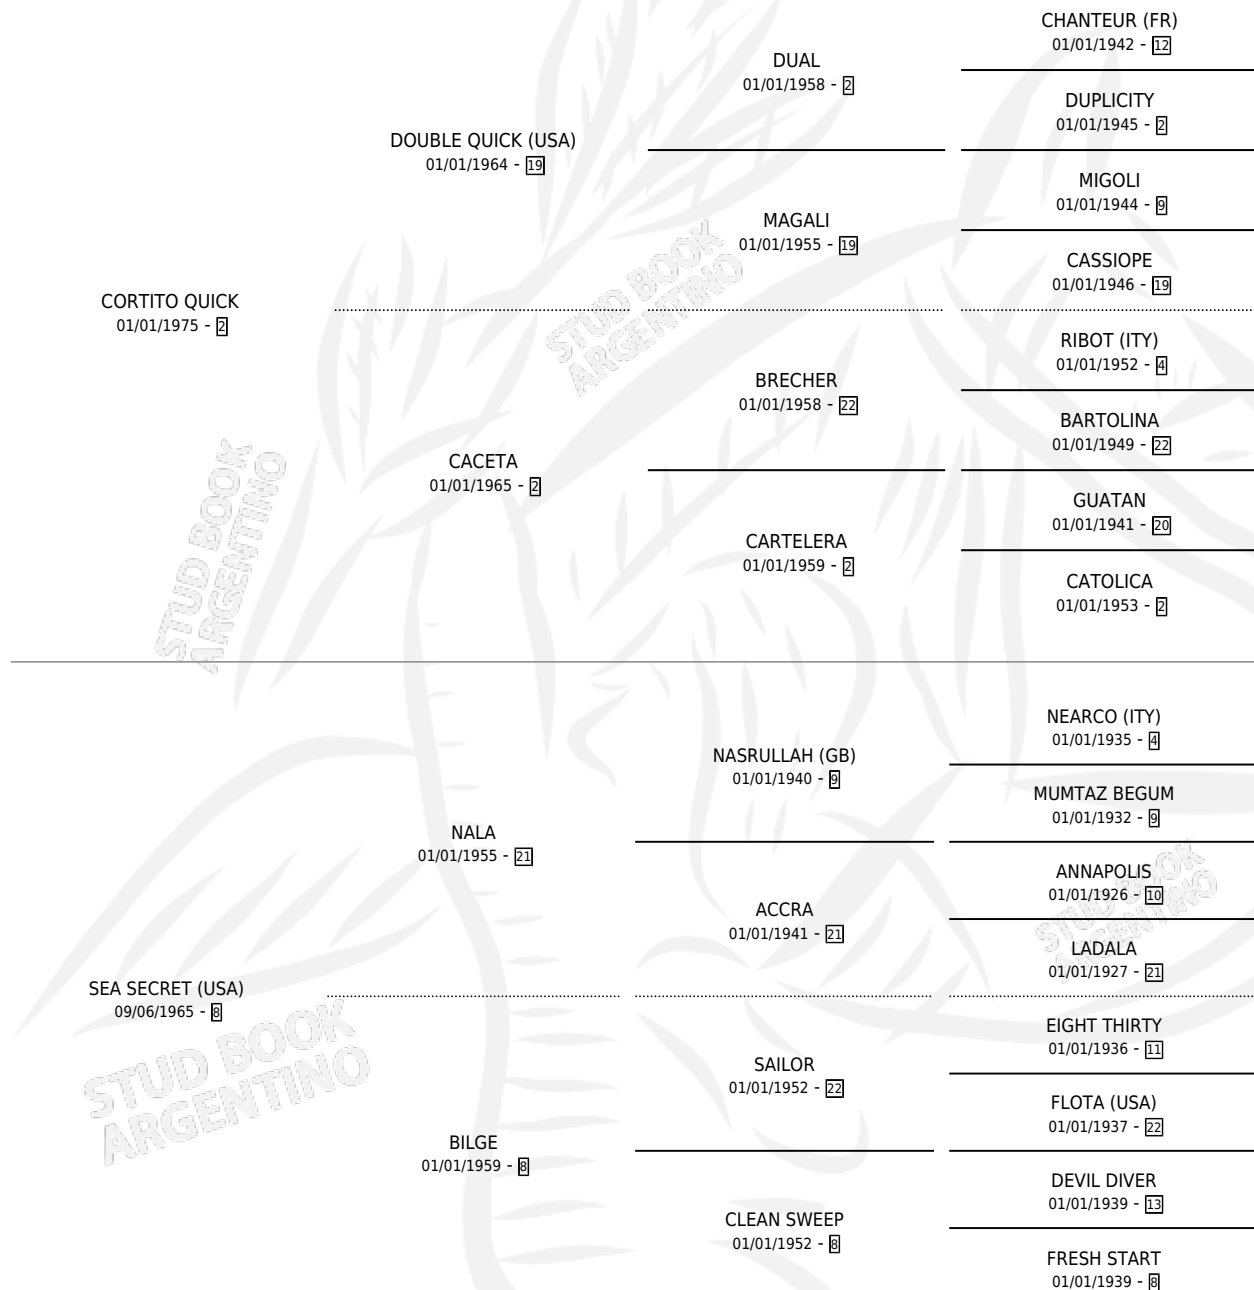

CORTITO SECRET

por CORTITO QUICK y SEA SECRET (USA) por NALA

Argentina · Macho · Zaino · SP · 20/10/1987
Familia 8-d · Volumen 33

ESTADO

TIPIFICACIÓN SANGUÍNEA	X
TIPIFICACIÓN POR ADN	X
PASAPORTE	X
IDENTIFICACIÓN POR MICROCHIP	X
REPRODUCTOR	X

Lugar de nacimiento: Campo particular

Criador: Sin dato

PEDIGREE

CORTITO SECRET

Datos oficiales del Stud Book Argentino

Documento generado el 15/05/2026

studbook.org.ar